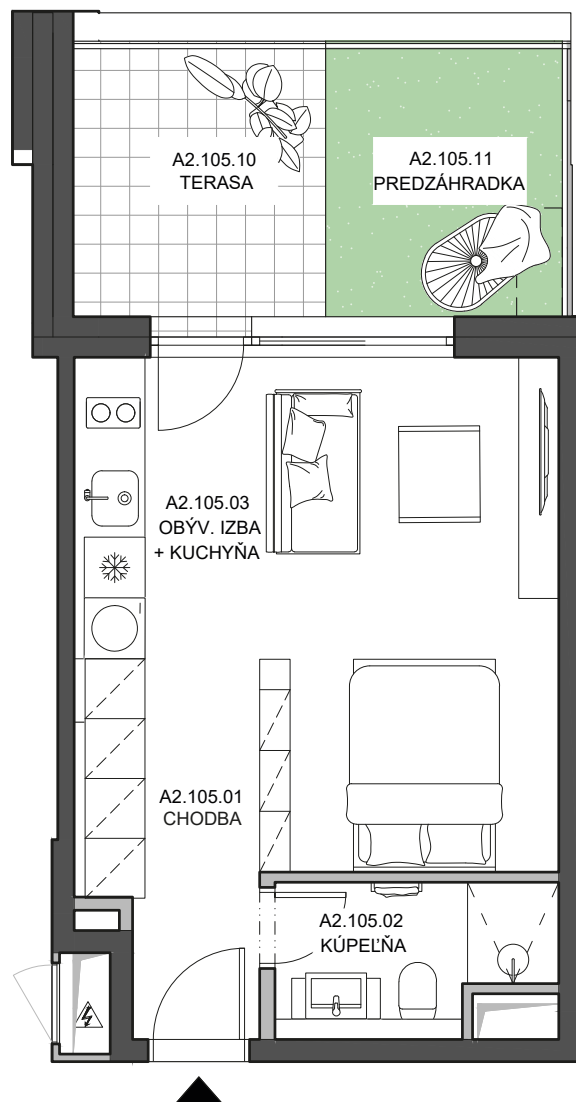

Byt
Flat

A2.105

Budova
Building

A2

Počet izieb
Rooms

1+kk

Podlažie
Floor

1

A2.105.01	Chodba Hall	2,18 m²
A2.105.02	Kúpeľňa Bathroom	3,84 m²
A2.105.03	Obývacia izba + kuchyňa Living room & Kitchen	24,17 m²
Plocha interiéru Interior area		30,19 m²
A2.105.10	Terasa Terrace	6,97 m²
A2.105.11	Predzáhradka Front garden	6,13 m²
Plocha exteriéru Exterior area		13,10 m²
Celková plocha Total area		43,29 m²