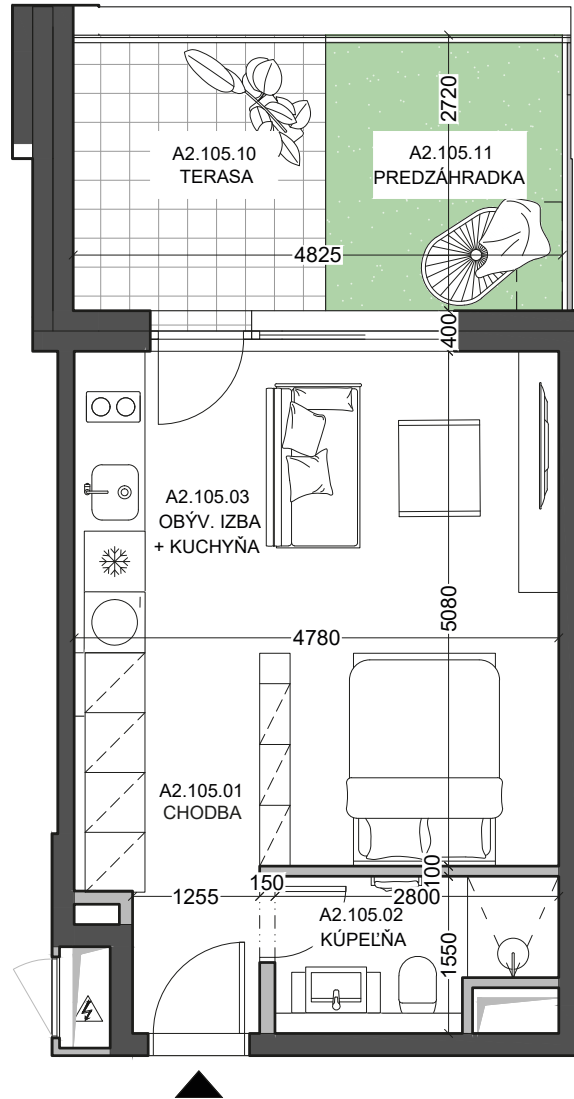

Byt
Flat

A2.105

Budova
Building

A2

Počet izieb
Rooms

1+kk

Podlažie
Floor

1

A2.105.01	Chodba Hall	2,18 m²
A2.105.02	Kúpeľňa Bathroom	3,84 m²
A2.105.03	Obývacia izba + kuchyňa Living room & Kitchen	24,17 m²
Plocha interiéru Interior area		30,19 m²
A2.105.10	Terasa Terrace	6,97 m²
A2.105.11	Predzáhradka Front garden	6,13 m²
Plocha exteriéru Exterior area		13,10 m²
Celková plocha Total area		43,29 m²