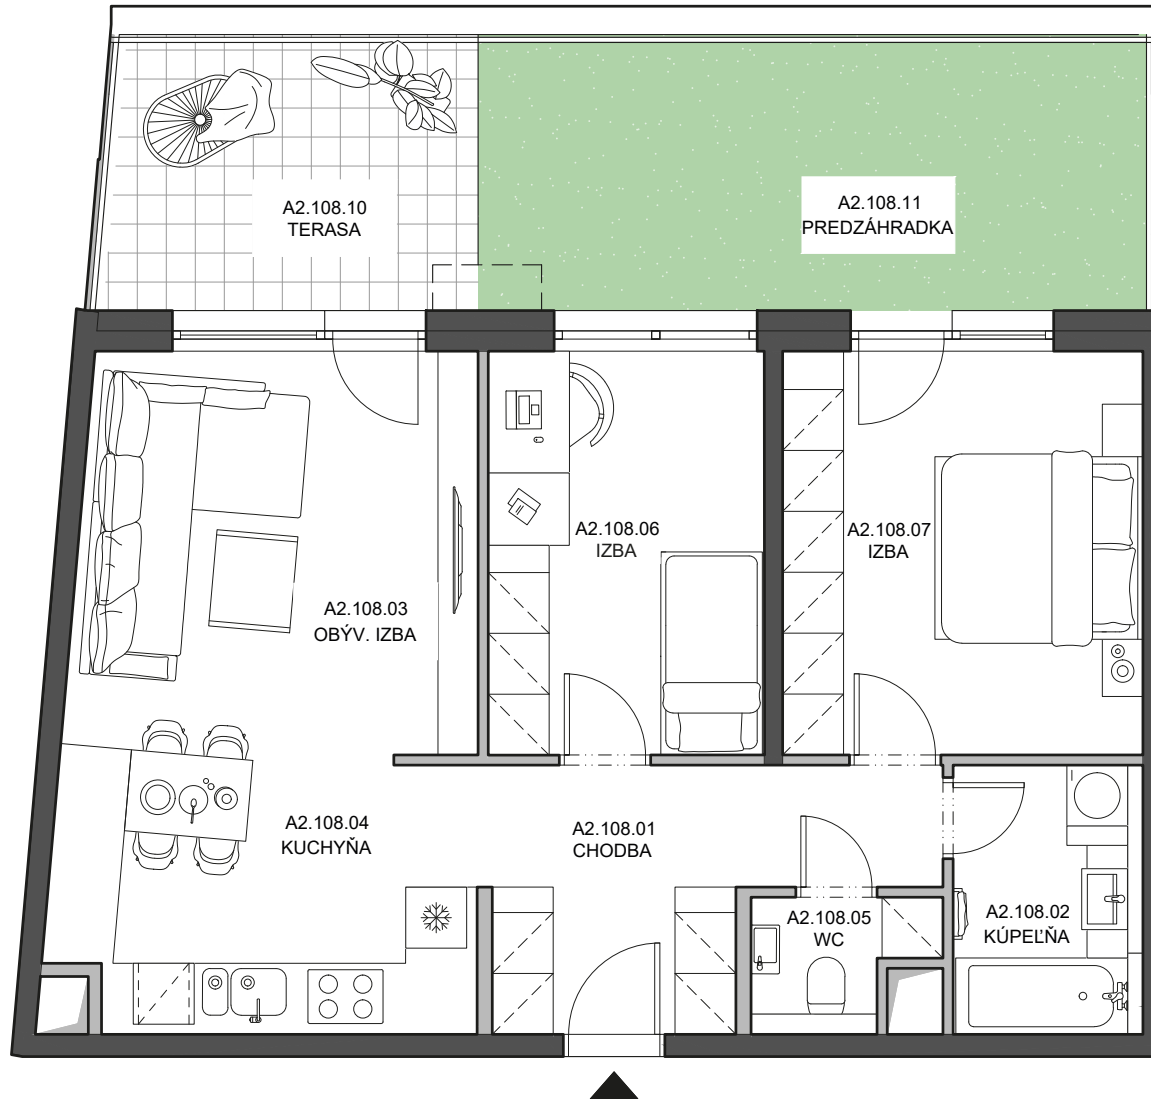

Byt  
Flat

**A2.108**

Budova  
Building

**A2**

Počet izieb  
Rooms

**3+kk**

Podlažie  
Floor

**1**

<b>A2.108.01</b>	<b>Chodba</b> Hall	<b>9,23 m<sup>2</sup></b>
<b>A2.108.02</b>	<b>Kúpeľňa</b> Bathroom	<b>4,96 m<sup>2</sup></b>
<b>A2.108.03</b>	<b>Obývacia izba</b> Living room	<b>15,99 m<sup>2</sup></b>
<b>A2.108.04</b>	<b>Kuchyňa</b> Kitchen	<b>10,96 m<sup>2</sup></b>
<b>A2.108.05</b>	<b>WC</b> Toilet	<b>2,13 m<sup>2</sup></b>
<b>A2.108.06</b>	<b>Izba</b> Room	<b>10,82 m<sup>2</sup></b>
<b>A2.108.07</b>	<b>Izba</b> Room	<b>14,24 m<sup>2</sup></b>

**Plocha interiéru**  
Interior area **68,33 m<sup>2</sup>**

**A2.108.10** **Terasa**  
Terrace **9,92 m<sup>2</sup>**

**A2.108.11** **Predzáhradka**  
Front garden **17,89 m<sup>2</sup>**

**Plocha exteriéru**  
Exterior area **27,81 m<sup>2</sup>**