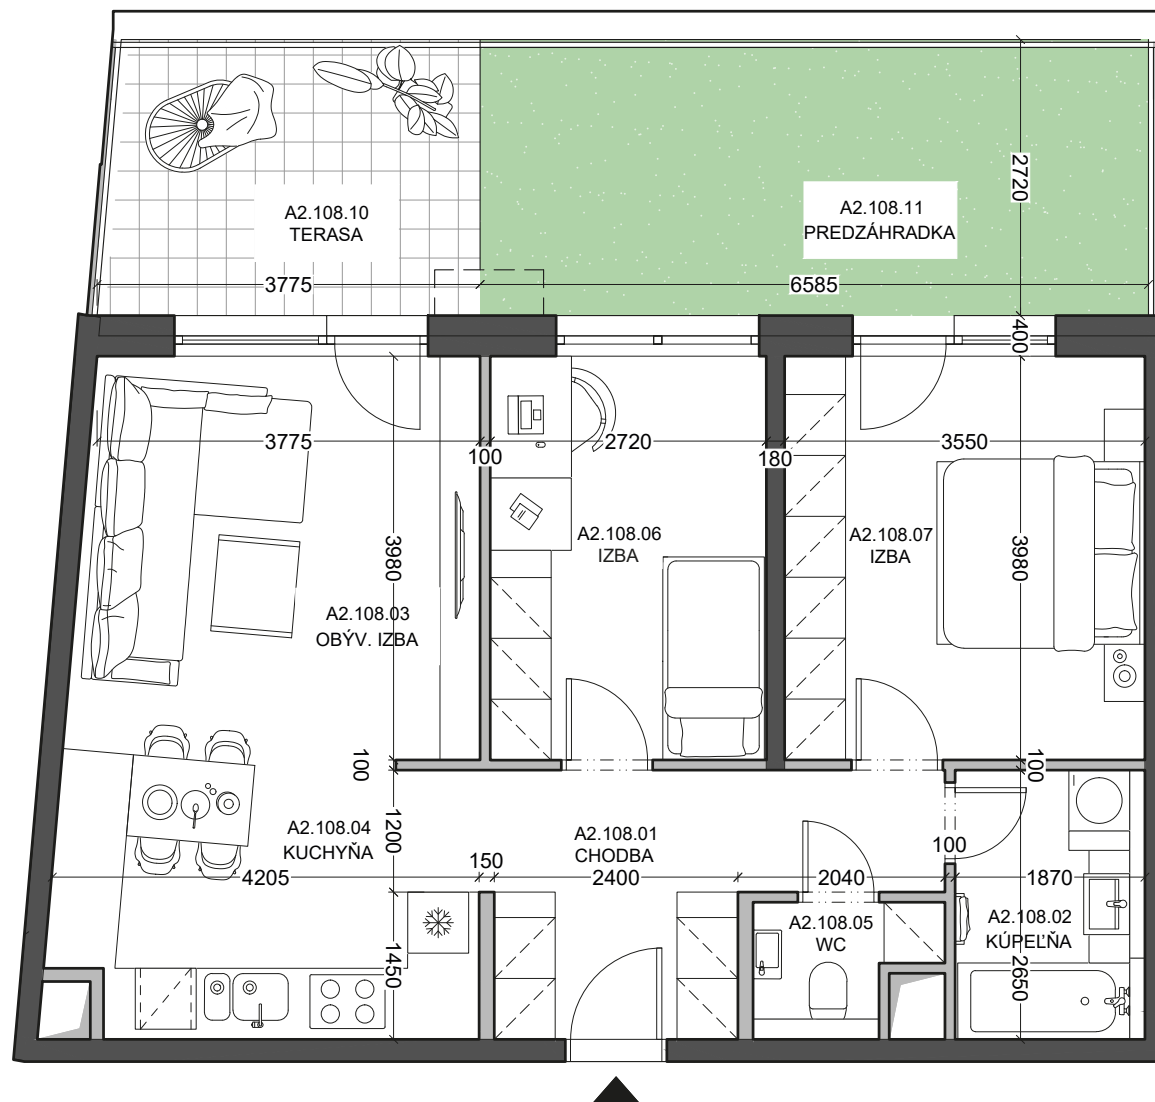

**Plocha interiéru**  
Interior area **68,33 m<sup>2</sup>**

**A2.108.10** **Terasa**  
Terrace **9,92 m<sup>2</sup>**

**A2.108.11** **Predzáhradka**  
Front garden **17,89 m<sup>2</sup>**

**Plocha exteriéru**  
Exterior area **27,81 m<sup>2</sup>**

**Celková plocha**  
Total area **96,14 m<sup>2</sup>**

Byt  
Flat

**A2.108**

Budova  
Building

**A2**

Počet izieb  
Rooms

**3+kk**

Podlažie  
Floor

**1**

<b>A2.108.01</b>	<b>Chodba</b> Hall	<b>9,23 m<sup>2</sup></b>
<b>A2.108.02</b>	<b>Kúpeľňa</b> Bathroom	<b>4,96 m<sup>2</sup></b>
<b>A2.108.03</b>	<b>Obývacia izba</b> Living room	<b>15,99 m<sup>2</sup></b>
<b>A2.108.04</b>	<b>Kuchyňa</b> Kitchen	<b>10,96 m<sup>2</sup></b>
<b>A2.108.05</b>	<b>WC</b> Toilet	<b>2,13 m<sup>2</sup></b>
<b>A2.108.06</b>	<b>Izba</b> Room	<b>10,82 m<sup>2</sup></b>
<b>A2.108.07</b>	<b>Izba</b> Room	<b>14,24 m<sup>2</sup></b>