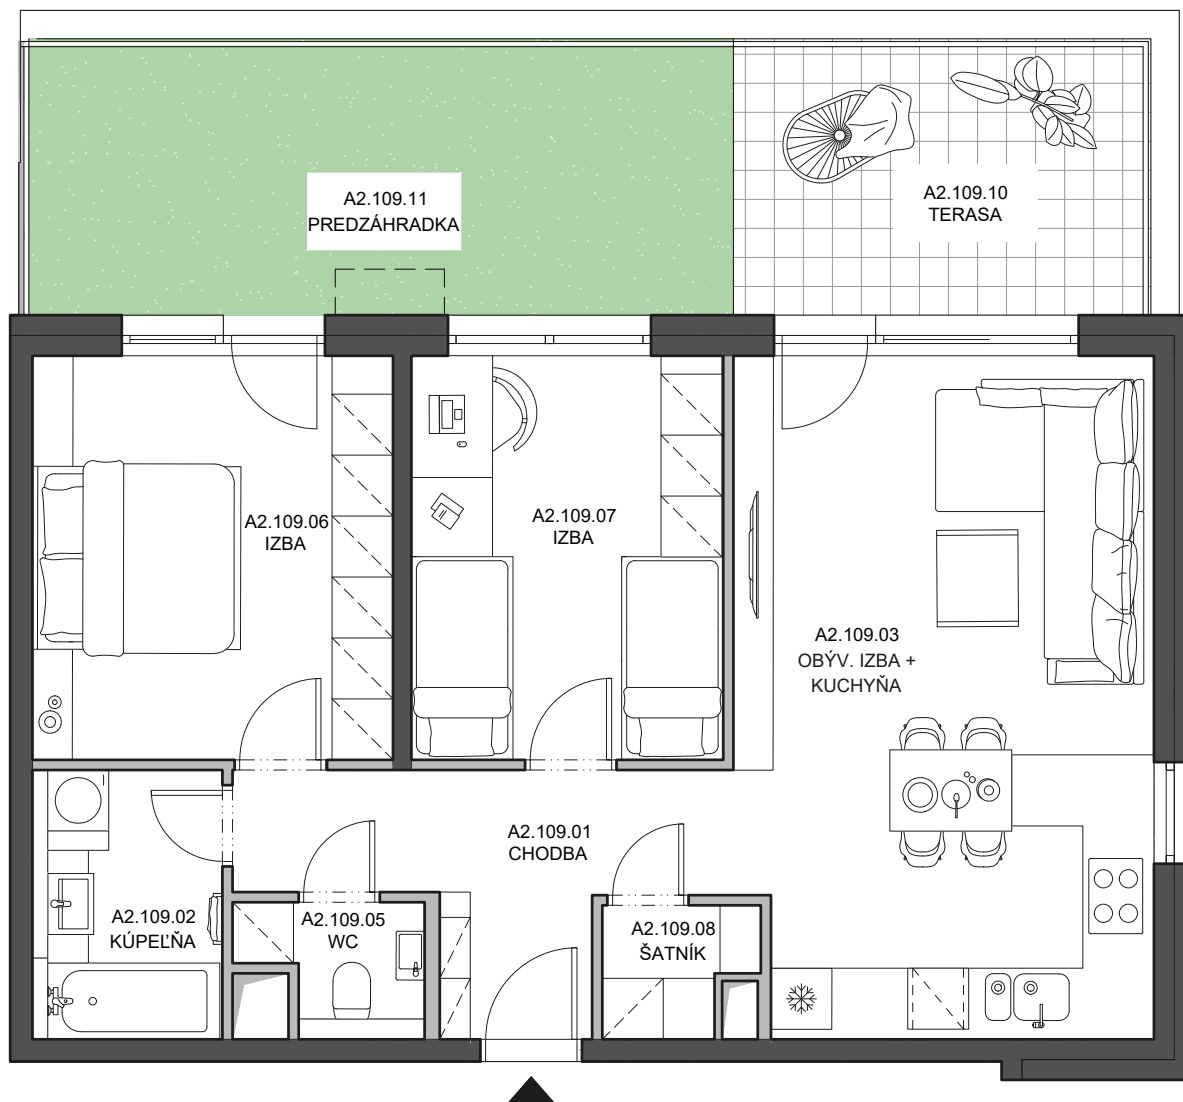

Byt  
Flat

**A2.109**

Budova  
Building

**A2**

Počet izieb  
Rooms

**3+kk**

Podlažie  
Floor

**1**

<b>A2.109.01</b>	<b>Chodba</b> Hall	<b>8,60 m<sup>2</sup></b>
<b>A2.109.02</b>	<b>Kúpeľňa</b> Bathroom	<b>4,96 m<sup>2</sup></b>
<b>A2.109.03</b>	<b>Obývacia izba + kuchyňa</b> Living room & Kitchen	<b>27,24 m<sup>2</sup></b>
<b>A2.109.05</b>	<b>WC</b> Toilet	<b>2,13 m<sup>2</sup></b>
<b>A2.109.06</b>	<b>Izba</b> Room	<b>14,24 m<sup>2</sup></b>
<b>A2.109.07</b>	<b>Izba</b> Room	<b>12,21 m<sup>2</sup></b>
<b>A2.109.08</b>	<b>Šatník</b> Closet	<b>1,82 m<sup>2</sup></b>

**Plocha interiéru**  
Interior area **71,20 m<sup>2</sup>**

**A2.109.10** **Terasa**  
Terrace **11,38 m<sup>2</sup>**

**A2.109.11** **Predzáhradka**  
Front garden **18,85 m<sup>2</sup>**

**Plocha exteriéru**  
Exterior area **30,23 m<sup>2</sup>**