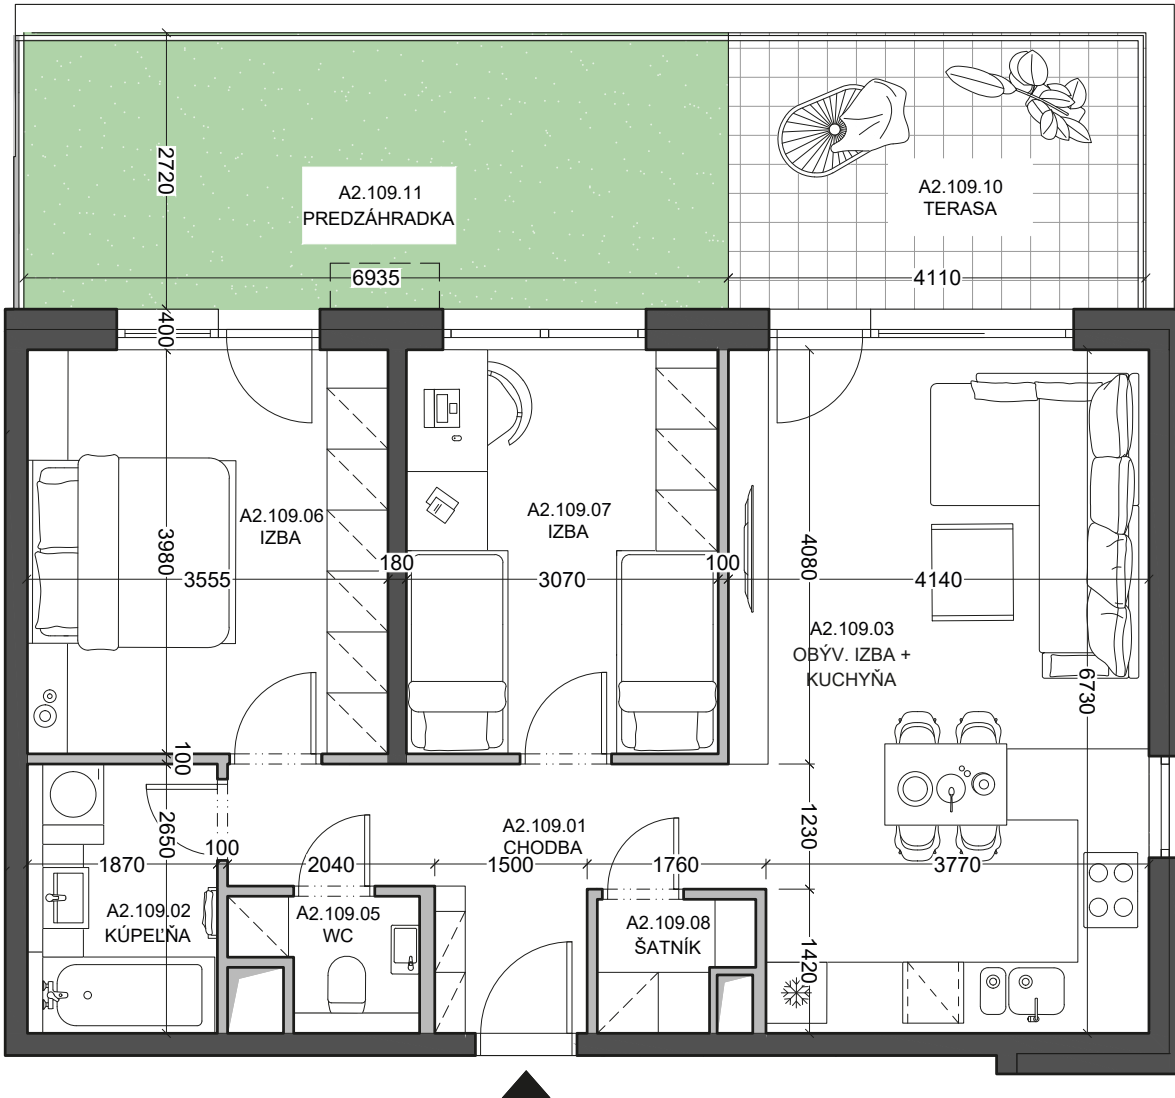

**Plocha interiéru**  
Interior area **71,20 m<sup>2</sup>**

**A2.109.10** **Terasa**  
Terrace **11,38 m<sup>2</sup>**

**A2.109.11** **Predzáhradka**  
Front garden **18,85 m<sup>2</sup>**

**Plocha exteriéru**  
Exterior area **30,23 m<sup>2</sup>**

**Celková plocha**  
Total area **101,43 m<sup>2</sup>**

Byt  
Flat

**A2.109**

Budova  
Building

**A2**

Počet izieb  
Rooms

**3+kk**

Podlažie  
Floor

**1**

<b>A2.109.01</b>	<b>Chodba</b> Hall	<b>8,60 m<sup>2</sup></b>
<b>A2.109.02</b>	<b>Kúpeľňa</b> Bathroom	<b>4,96 m<sup>2</sup></b>
<b>A2.109.03</b>	<b>Obývacia izba + kuchyňa</b> Living room & Kitchen	<b>27,24 m<sup>2</sup></b>
<b>A2.109.05</b>	<b>WC</b> Toilet	<b>2,13 m<sup>2</sup></b>
<b>A2.109.06</b>	<b>Izba</b> Room	<b>14,24 m<sup>2</sup></b>
<b>A2.109.07</b>	<b>Izba</b> Room	<b>12,21 m<sup>2</sup></b>
<b>A2.109.08</b>	<b>Šatník</b> Closet	<b>1,82 m<sup>2</sup></b>