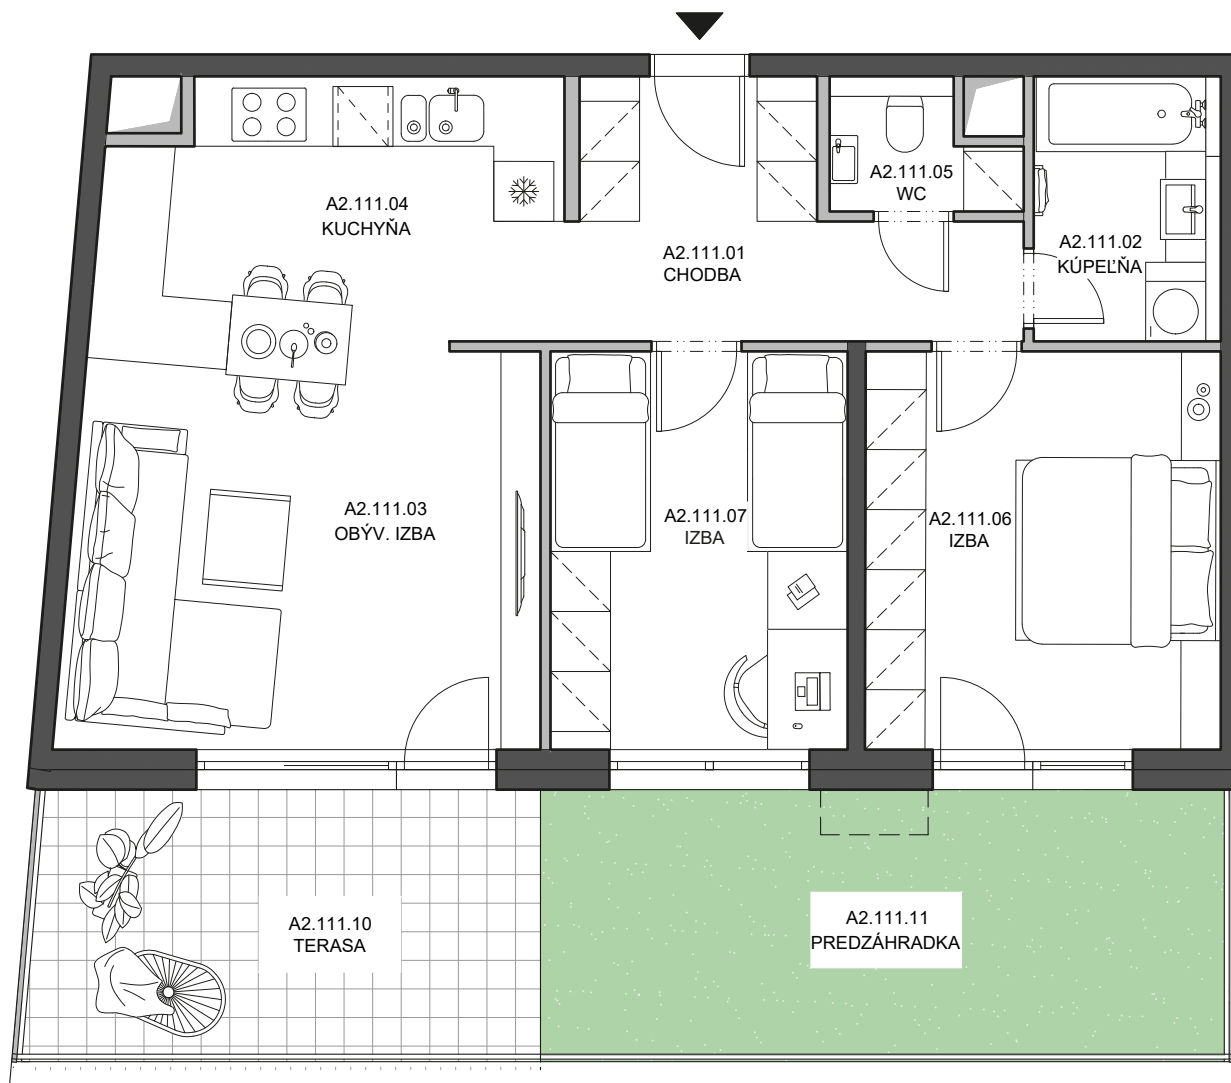

Byt  
Flat

**A2.111**

Budova  
Building

**A2**

Počet izieb  
Rooms

**3+kk**

Podlažie  
Floor

**1**

<b>A2.111.01</b>	<b>Chodba</b> Hall	<b>8,99 m<sup>2</sup></b>
<b>A2.111.02</b>	<b>Kúpeľňa</b> Bathroom	<b>4,96 m<sup>2</sup></b>
<b>A2.111.03</b>	<b>Obývacia izba</b> Living room	<b>19,03 m<sup>2</sup></b>
<b>A2.111.04</b>	<b>Kuchyňa</b> Kitchen	<b>12,07 m<sup>2</sup></b>
<b>A2.111.05</b>	<b>WC</b> Toilet	<b>2,20 m<sup>2</sup></b>
<b>A2.111.06</b>	<b>Izba</b> Room	<b>14,24 m<sup>2</sup></b>
<b>A2.111.07</b>	<b>Izba</b> Room	<b>11,82 m<sup>2</sup></b>

**Plocha interiéru**  
Interior area **73,31 m<sup>2</sup>**

**A2.111.10** **Terasa**  
Terrace **13,77 m<sup>2</sup>**

**A2.111.11** **Predzáhradka**  
Front garden **18,57 m<sup>2</sup>**

**Plocha exteriéru**  
Exterior area **32,34 m<sup>2</sup>**