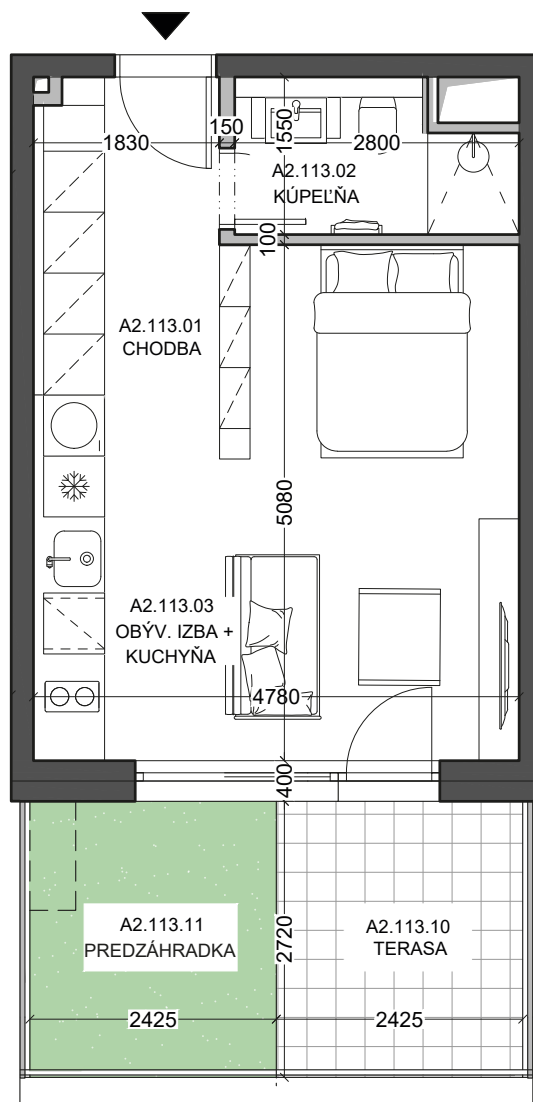

A2.113.01	Chodba Hall	3,05 m²
A2.113.02	Kúpeľňa Bathroom	3,85 m²
A2.113.03	Obývacia izba + kuchyňa Living room & Kitchen	24,40 m²

Plocha interiéru
Interior area

31,30 m²

A2.113.10 **Terasa** Terrace | **6,57 m²** |

A2.113.11 **Predzáhradka** Front garden | **6,37 m²** |

Plocha exteriéru
Exterior area

12,94 m²

Celková plocha
Total area

44,24 m²

Byt
Flat

A2.113

Budova
Building

A2

Počet izieb
Rooms

1+kk

Podlažie
Floor

1

A2.113.01	Chodba Hall	3,05 m²
A2.113.02	Kúpeľňa Bathroom	3,85 m²
A2.113.03	Obývacia izba + kuchyňa Living room & Kitchen	24,40 m²

Plocha interiéru
Interior area **31,30 m²**

A2.113.10 **Terasa**
Terrace **6,57 m²**

A2.113.11 **Predzáhradka**
Front garden **6,37 m²**

Plocha exteriéru
Exterior area **12,94 m²**

Celková plocha
Total area **44,24 m²**