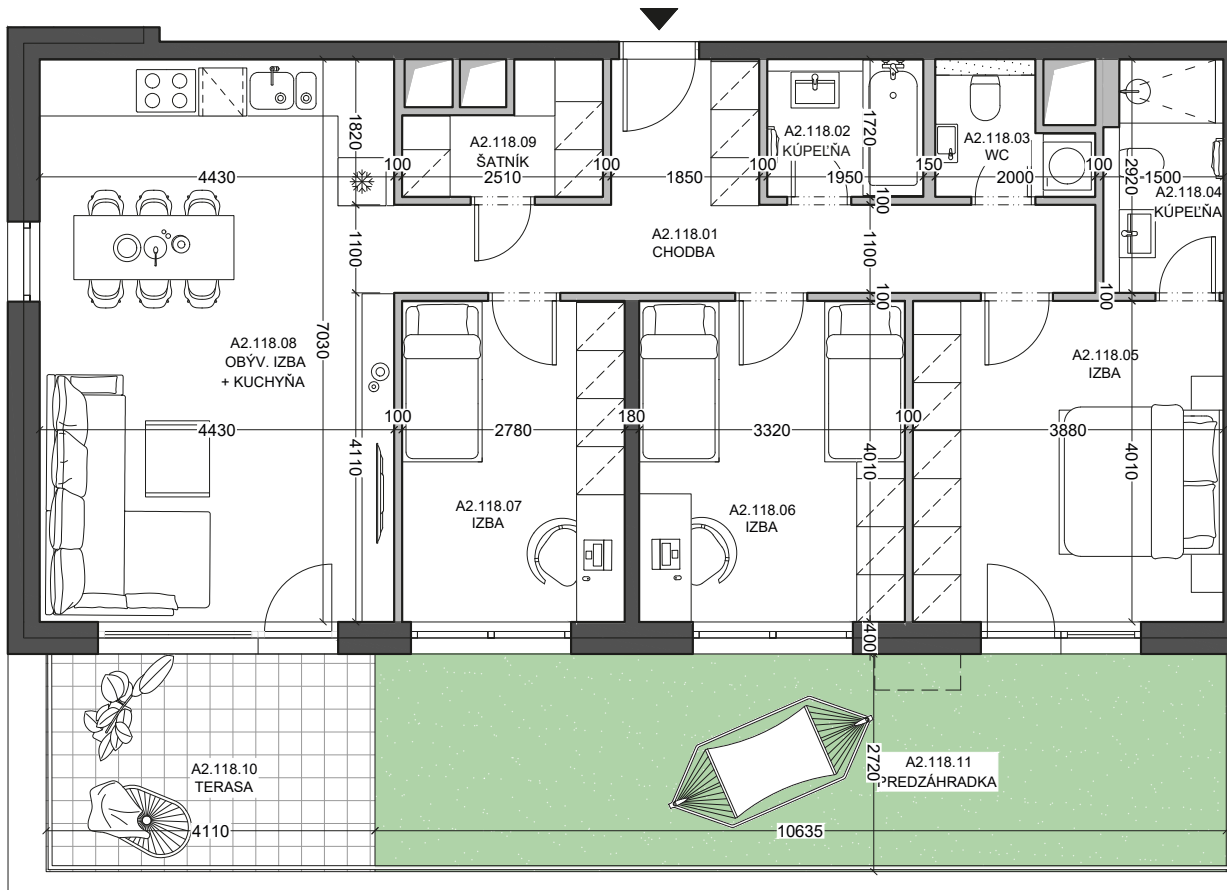

A2.118.01	Chodba Hall	13,38 m²
A2.118.02	Kúpeľňa Bathroom	3,35 m²
A2.118.03	WC Toilet	2,75 m²
A2.118.04	Kúpeľňa Bathroom	4,23 m²
A2.118.05	Izba Room	15,75 m²
A2.118.06	Izba Room	13,31 m²
A2.118.07	Izba Room	11,15 m²
A2.118.08	Obývacia izba + kuchyňa Living room & Kitchen	31,26 m²
A2.118.09	Šatník Closet	3,41 m²

Plocha interiéru
Interior area **98,59 m²**

A2.118.10 **Terasa**
Terrace **11,37 m²**

A2.118.11 **Predzáhradka**
Front garden **28,92 m²**

Plocha exteriéru
Exterior area **40,29 m²**

Celková plocha
Total area **138,88 m²**

A2.118.01	Chodba Hall	13,38 m²
A2.118.02	Kúpeľňa Bathroom	3,35 m²
A2.118.03	WC Toilet	2,75 m²
A2.118.04	Kúpeľňa Bathroom	4,23 m²
A2.118.05	Izba Room	15,75 m²
A2.118.06	Izba Room	13,31 m²
A2.118.07	Izba Room	11,15 m²
A2.118.08	Obývacia izba + kuchyňa Living room & Kitchen	31,26 m²
A2.118.09	Šatník Closet	3,41 m²
Plocha interiéru Interior area		98,59 m²
A2.118.10	Terasa Terrace	11,37 m²
A2.118.11	Predzáhradka Front garden	28,92 m²

Plocha exteriéru
Exterior area **40,29 m²**

Celková plocha
Total area **138,88 m²**