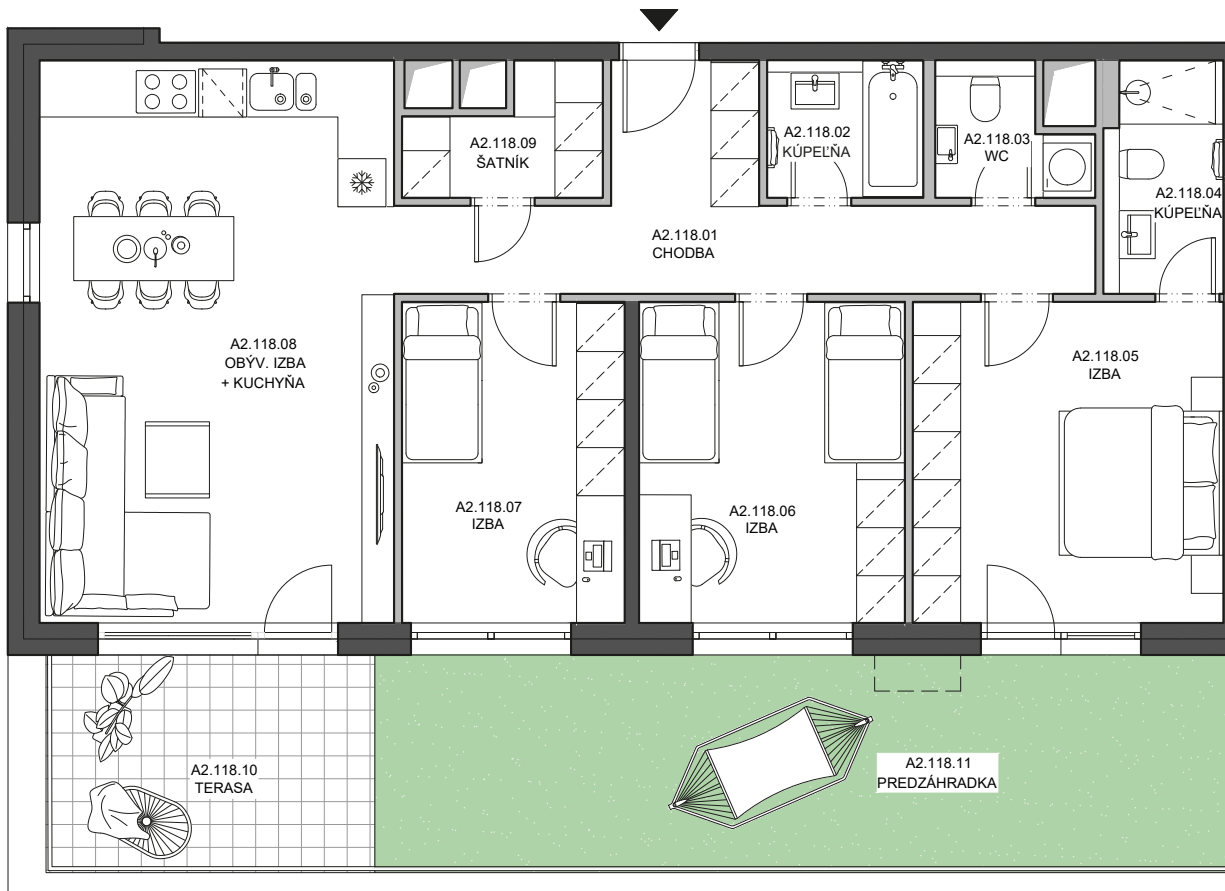

Byt
Flat

A2.118

Budova
Building

A2

Počet izieb
Rooms

4+kk

Podlažie
Floor

1

A2.118.01	Chodba Hall	13,38 m²
A2.118.02	Kúpeľňa Bathroom	3,35 m²
A2.118.03	WC Toilet	2,75 m²
A2.118.04	Kúpeľňa Bathroom	4,23 m²
A2.118.05	Izba Room	15,75 m²
A2.118.06	Izba Room	13,31 m²
A2.118.07	Izba Room	11,15 m²
A2.118.08	Obývacia izba + kuchyňa Living room & Kitchen	31,26 m²
A2.118.09	Šatník Closet	3,41 m²

Plocha interiéru
Interior area **98,59 m²**

A2.118.10 **Terasa**
Terrace **11,37 m²**

A2.118.11 **Predzáhradka**
Front garden **28,92 m²**

Plocha exteriéru
Exterior area **40,29 m²**

Celková plocha
Total area **138,88 m²**

A2.118.01	Chodba Hall	13,38 m²
A2.118.02	Kúpeľňa Bathroom	3,35 m²
A2.118.03	WC Toilet	2,75 m²
A2.118.04	Kúpeľňa Bathroom	4,23 m²
A2.118.05	Izba Room	15,75 m²
A2.118.06	Izba Room	13,31 m²
A2.118.07	Izba Room	11,15 m²
A2.118.08	Obývacia izba + kuchyňa Living room & Kitchen	31,26 m²
A2.118.09	Šatník Closet	3,41 m²
Plocha interiéru Interior area		98,59 m²
A2.118.10	Terasa Terrace	11,37 m²
A2.118.11	Predzáhradka Front garden	28,92 m²