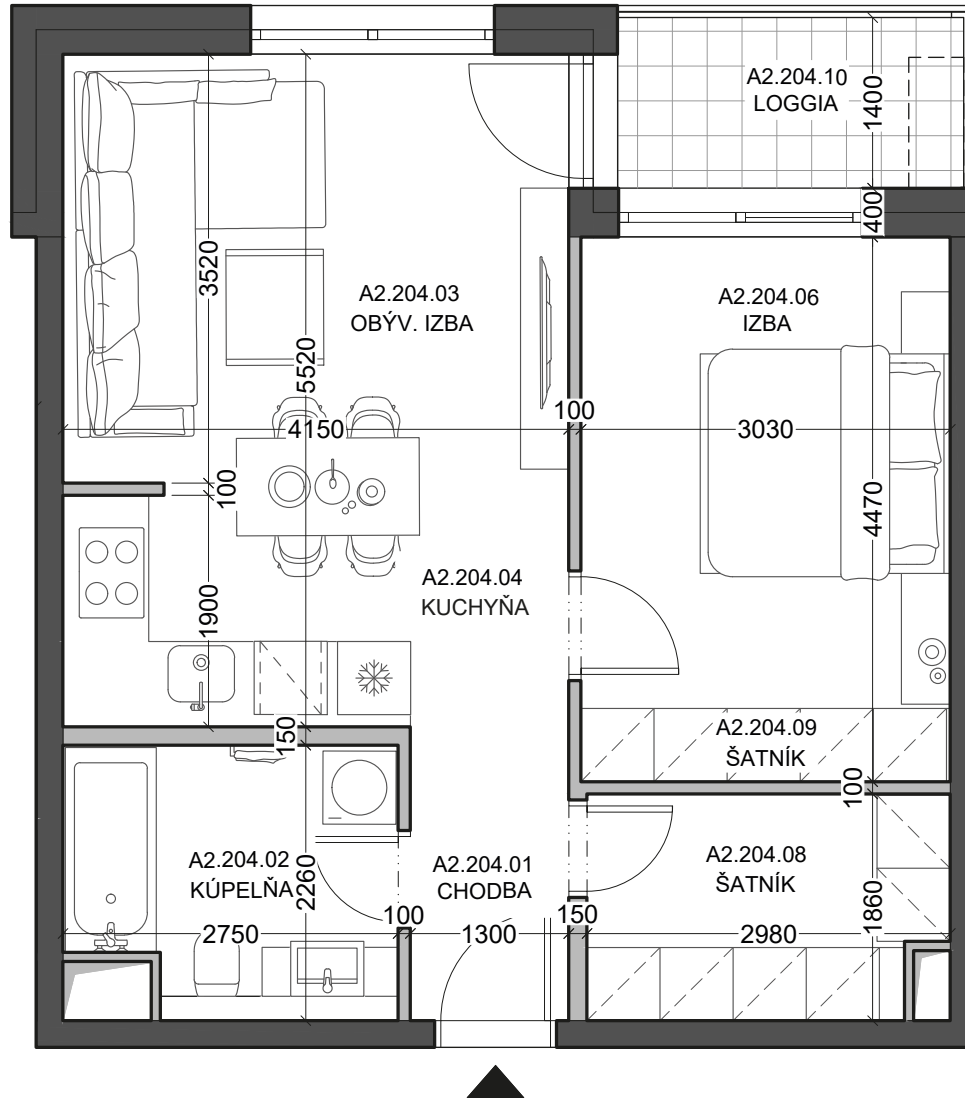

A2.204.01	Chodba Hall	3,31 m ²
A2.204.02	Kúpeľňa Bathroom	5,77 m ²
A2.204.03	Obývacia izba Living room	14,90 m ²
A2.204.04	Kuchyňa Kitchen	8,13 m ²
A2.204.06	Izba Room	11,14 m ²
A2.204.08	Šatník Closet	5,30 m ²
A2.204.09	Šatník Closet	2,35 m ²

Plocha interiéru
Interior area

50,90 m²

A2.204.10 Loggia
Lodge

4,20 m²

Plocha exteriéru
Exterior area

4,20 m²

Celková plocha
Total area

55,10 m²

A2.204.01	Chodba Hall	3,31 m²
A2.204.02	Kúpeľňa Bathroom	5,77 m²
A2.204.03	Obývacia izba Living room	14,90 m²
A2.204.04	Kuchyňa Kitchen	8,13 m²
A2.204.06	Izba Room	11,14 m²
A2.204.08	Šatník Closet	5,30 m²
A2.204.09	Šatník Closet	2,35 m²

Plocha interiéru
Interior area **50,90 m²**

A2.204.10 **Loggia**
Lodge **4,20 m²**

Plocha exteriéru
Exterior area **4,20 m²**

Celková plocha
Total area **55,10 m²**