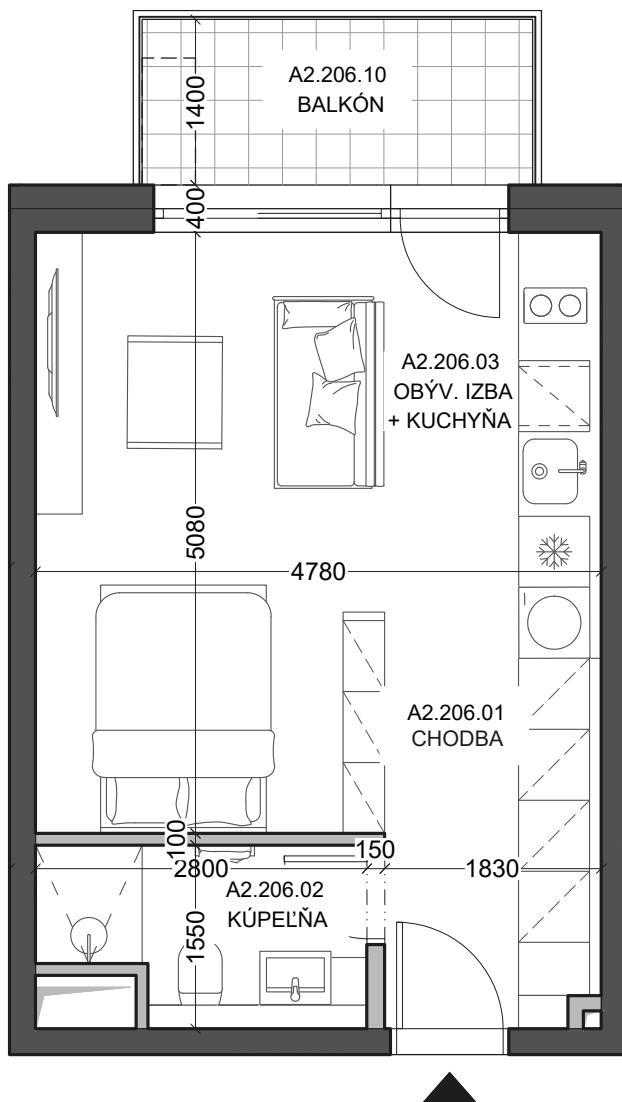

A2.206.01	Chodba Hall	3,05 m²
A2.206.02	Kúpeľňa Bathroom	3,84 m²
A2.206.03	Obývacia izba + kuchyňa Living room & Kitchen	24,40 m²

Plocha interiéru
Interior area **31,29 m²**

A2.206.10 **Balkón**
Balcony **4,81 m²**

Plocha exteriéru
Exterior area **4,81 m²**

Celková plocha
Total area **36,10 m²**

Byt
Flat

A2.206

Budova
Building

A2

Počet izieb
Rooms

1+kk

Podlažie
Floor

2

A2.206.01	Chodba Hall	3,05 m²
A2.206.02	Kúpeľňa Bathroom	3,84 m²
A2.206.03	Obývacia izba + kuchyňa Living room & Kitchen	24,40 m²

Plocha interiéru
Interior area

31,29 m²

A2.206.10 **Balkón** Balcony | **4,81 m²** |

Plocha exteriéru
Exterior area

4,81 m²

Celková plocha
Total area

36,10 m²