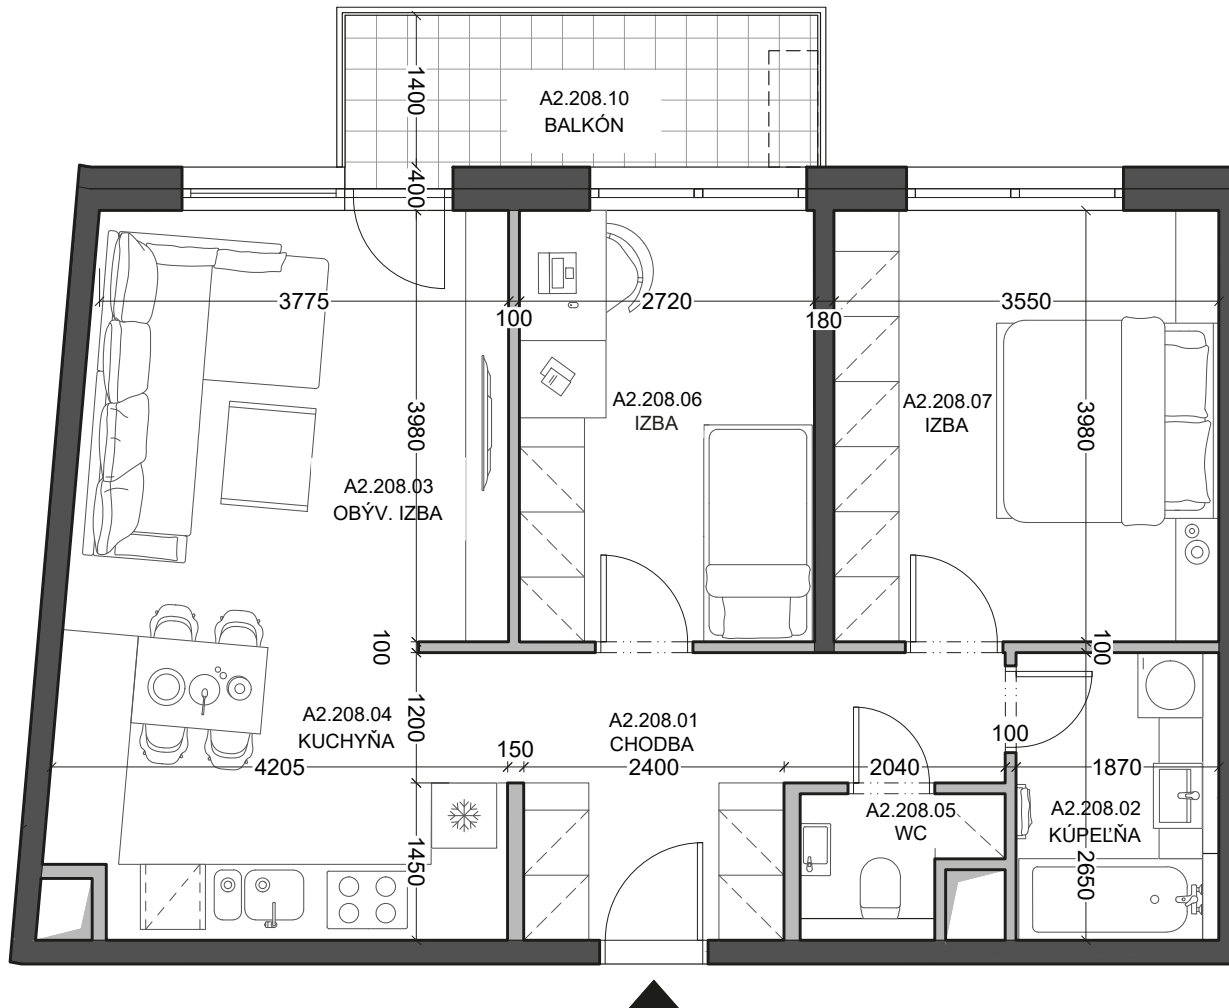

A2.208.01	Chodba Hall	9,23 m²
A2.208.02	Kúpeľňa Bathroom	4,96 m²
A2.208.03	Obývacia izba Living room	15,99 m²
A2.208.04	Kuchyňa Kitchen	10,96 m²
A2.208.05	WC Toilet	2,13 m²
A2.208.06	Izba Room	10,82 m²
A2.208.07	Izba Room	14,12 m²

Plocha interiéru
Interior area **68,21 m²**

A2.208.10 **Balkón**
Balcony **6,31 m²**

Plocha exteriéru
Exterior area **6,31 m²**

Celková plocha
Total area **74,52 m²**

Byt
Flat

A2.208

Budova
Building

A2

Počet izieb
Rooms

3+kk

Podlažie
Floor

2

A2.208.01	Chodba Hall	9,23 m²
A2.208.02	Kúpeľňa Bathroom	4,96 m²
A2.208.03	Obývacia izba Living room	15,99 m²
A2.208.04	Kuchyňa Kitchen	10,96 m²
A2.208.05	WC Toilet	2,13 m²
A2.208.06	Izba Room	10,82 m²
A2.208.07	Izba Room	14,12 m²

Plocha interiéru
Interior area **68,21 m²**

A2.208.10 **Balkón**
Balcony **6,31 m²**

Plocha exteriéru
Exterior area **6,31 m²**

Celková plocha
Total area **74,52 m²**