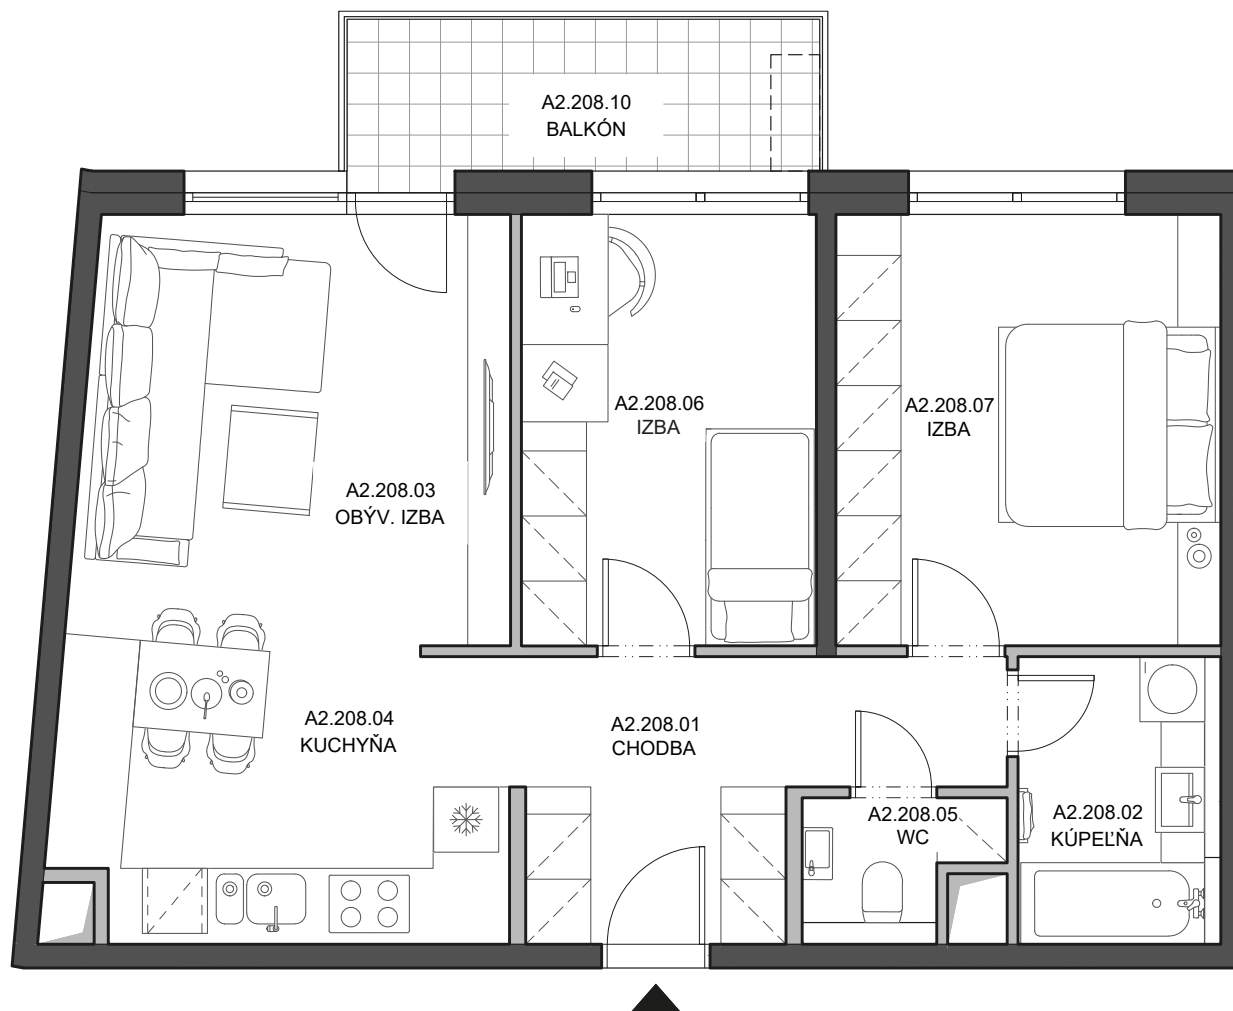

Byt
Flat

A2.208

Budova
Building

A2

Počet izieb
Rooms

3+kk

Podlažie
Floor

2

A2.208.01	Chodba Hall	9,23 m²
A2.208.02	Kúpeľňa Bathroom	4,96 m²
A2.208.03	Obývacia izba Living room	15,99 m²
A2.208.04	Kuchyňa Kitchen	10,96 m²
A2.208.05	WC Toilet	2,13 m²
A2.208.06	Izba Room	10,82 m²
A2.208.07	Izba Room	14,12 m²

Plocha interiéru
Interior area **68,21 m²**

A2.208.10 **Balkón**
Balcony **6,31 m²**

Plocha exteriéru
Exterior area **6,31 m²**

Celková plocha
Total area **74,52 m²**

Byt
Flat

A2.208

Budova
Building

A2

Plocha interiéru
Interior area **68,21 m²**

A2.208.10 **Balkón**
Balcony **6,31 m²**

Plocha exteriéru
Exterior area **6,31 m²**

Celková plocha
Total area **74,52 m²**