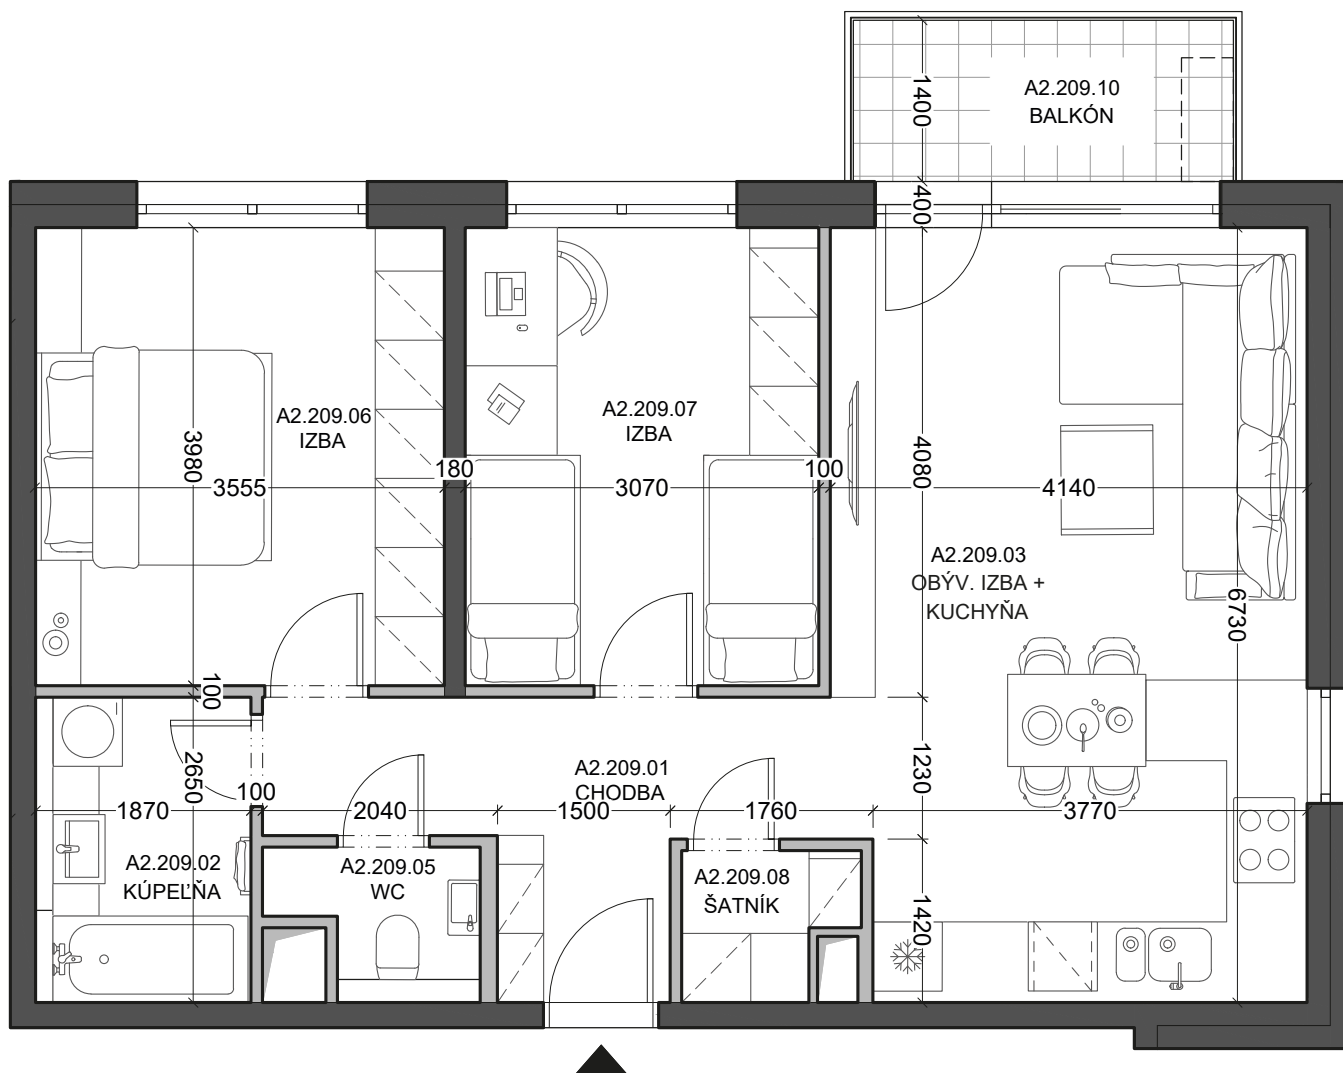

A2.209.01	Chodba Hall	8,60 m²
A2.209.02	Kúpeľňa Bathroom	4,96 m²
A2.209.03	Obývací izba + kuchyňa Living room & Kitchen	27,24 m²
A2.209.05	WC Toilet	2,13 m²
A2.209.06	Izba Room	14,12 m²
A2.209.07	Izba Room	12,21 m²
A2.209.08	Šatník Closet	1,83 m²

Plocha interiéru
Interior area **71,09 m²**

A2.209.10 **Balkón**
Balcony **4,82 m²**

Plocha exteriéru
Exterior area **4,82 m²**

Celková plocha
Total area **75,91 m²**

5.NP
4.NP
3.NP
2.NP
1.NP

A2.209.01	Chodba Hall	8,60 m²
A2.209.02	Kúpeľňa Bathroom	4,96 m²
A2.209.03	Obývacia izba + kuchyňa Living room & Kitchen	27,24 m²
A2.209.05	WC Toilet	2,13 m²
A2.209.06	Izba Room	14,12 m²
A2.209.07	Izba Room	12,21 m²
A2.209.08	Šatník Closet	1,83 m²

Plocha interiéru
Interior area **71,09 m²**

A2.209.10 **Balkón**
Balcony **4,82 m²**

Plocha exteriéru
Exterior area **4,82 m²**

Celková plocha
Total area **75,91 m²**

5.NP
4.NP
3.NP
2.NP
1.NP