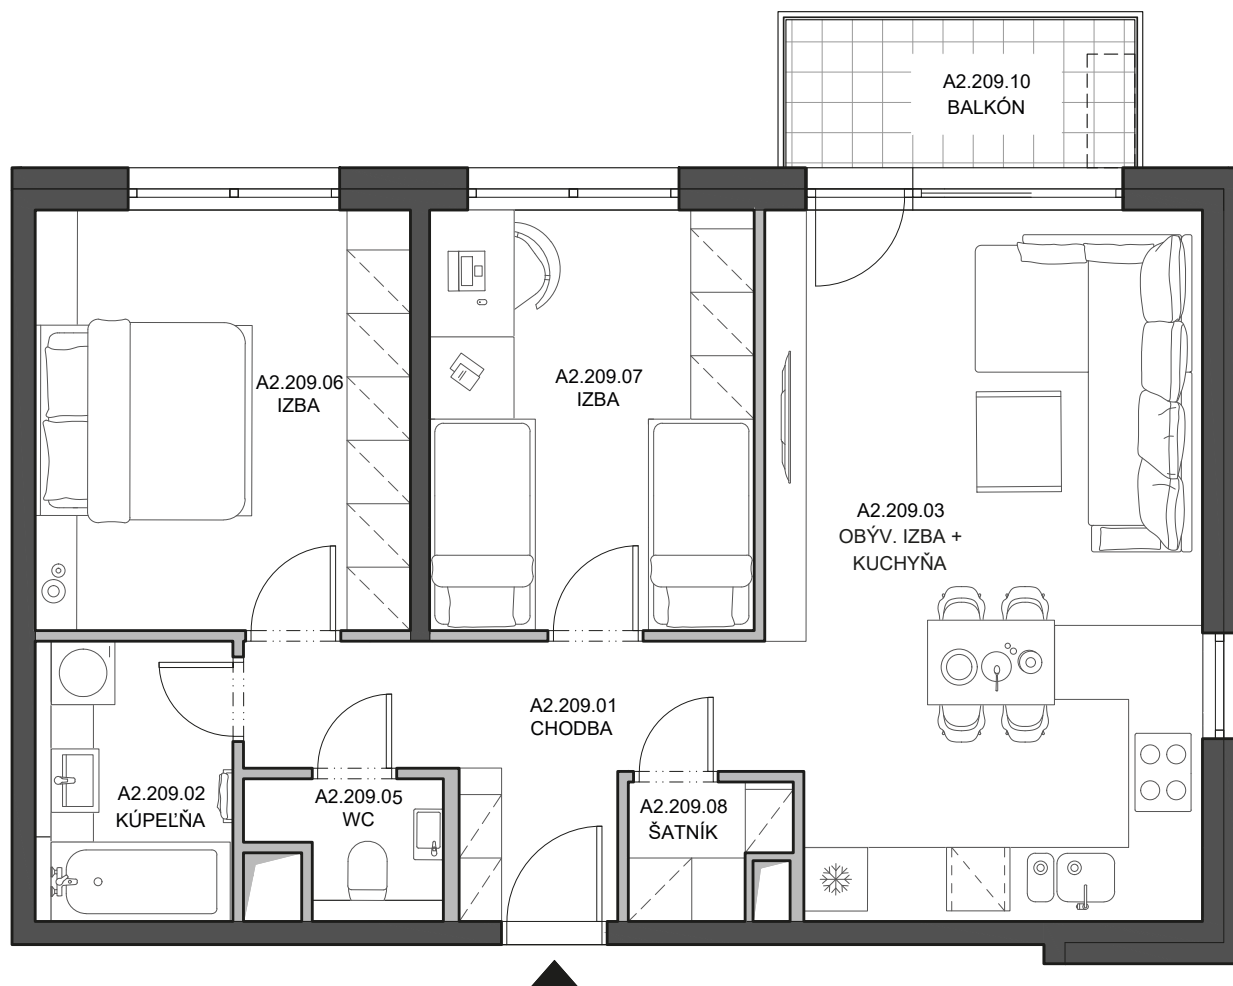

Byt
Flat

A2.209

Budova
Building

A2

Počet izieb
Rooms

3+kk

Podlažie
Floor

2

A2.209.01	Chodba Hall	8,60 m²
A2.209.02	Kúpeľňa Bathroom	4,96 m²
A2.209.03	Obývacia izba + kuchyňa Living room & Kitchen	27,24 m²
A2.209.05	WC Toilet	2,13 m²
A2.209.06	Izba Room	14,12 m²
A2.209.07	Izba Room	12,21 m²
A2.209.08	Šatník Closet	1,83 m²

Plocha interiéru
Interior area **71,09 m²**

A2.209.10 **Balkón**
Balcony **4,82 m²**

Plocha exteriéru
Exterior area **4,82 m²**

Celková plocha
Total area **75,91 m²**

Byt
Flat

A2.209

Budova
Building

A2

Plocha interiéru
Interior area **71,09 m²**

A2.209.10 **Balkón**
Balcony **4,82 m²**

Plocha exteriéru
Exterior area **4,82 m²**

Celková plocha
Total area **75,91 m²**