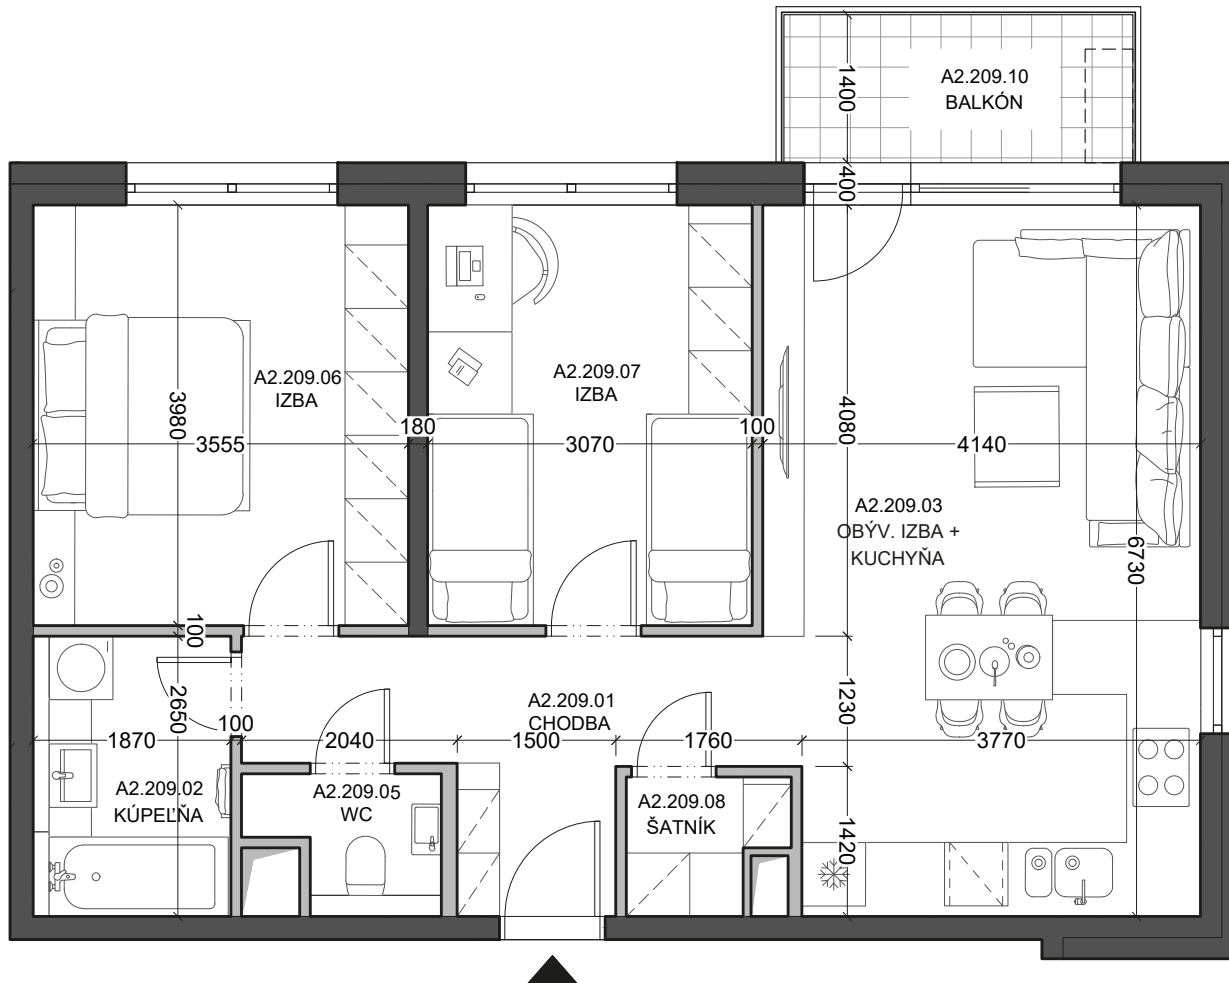

A2.209.01	Chodba Hall	8,60 m²
A2.209.02	Kúpeľňa Bathroom	4,96 m²
A2.209.03	Obývacia izba + kuchyňa Living room & Kitchen	27,24 m²
A2.209.05	WC Toilet	2,13 m²
A2.209.06	Izba Room	14,12 m²
A2.209.07	Izba Room	12,21 m²
A2.209.08	Šatník Closet	1,83 m²

Plocha interiéru
Interior area **71,09 m²**

A2.209.10 **Balkón**
Balcony **4,82 m²**

Plocha exteriéru
Exterior area **4,82 m²**

Celková plocha
Total area **75,91 m²**

Byt
Flat

A2.209

Budova
Building

A2

Počet izieb
Rooms

3+kk

Podlažie
Floor

2

A2.209.01	Chodba Hall	8,60 m²
A2.209.02	Kúpeľňa Bathroom	4,96 m²
A2.209.03	Obývacia izba + kuchyňa Living room & Kitchen	27,24 m²
A2.209.05	WC Toilet	2,13 m²
A2.209.06	Izba Room	14,12 m²
A2.209.07	Izba Room	12,21 m²
A2.209.08	Šatník Closet	1,83 m²

Plocha interiéru
Interior area **71,09 m²**

A2.209.10 **Balkón**
Balcony **4,82 m²**

Plocha exteriéru
Exterior area **4,82 m²**

Celková plocha
Total area **75,91 m²**