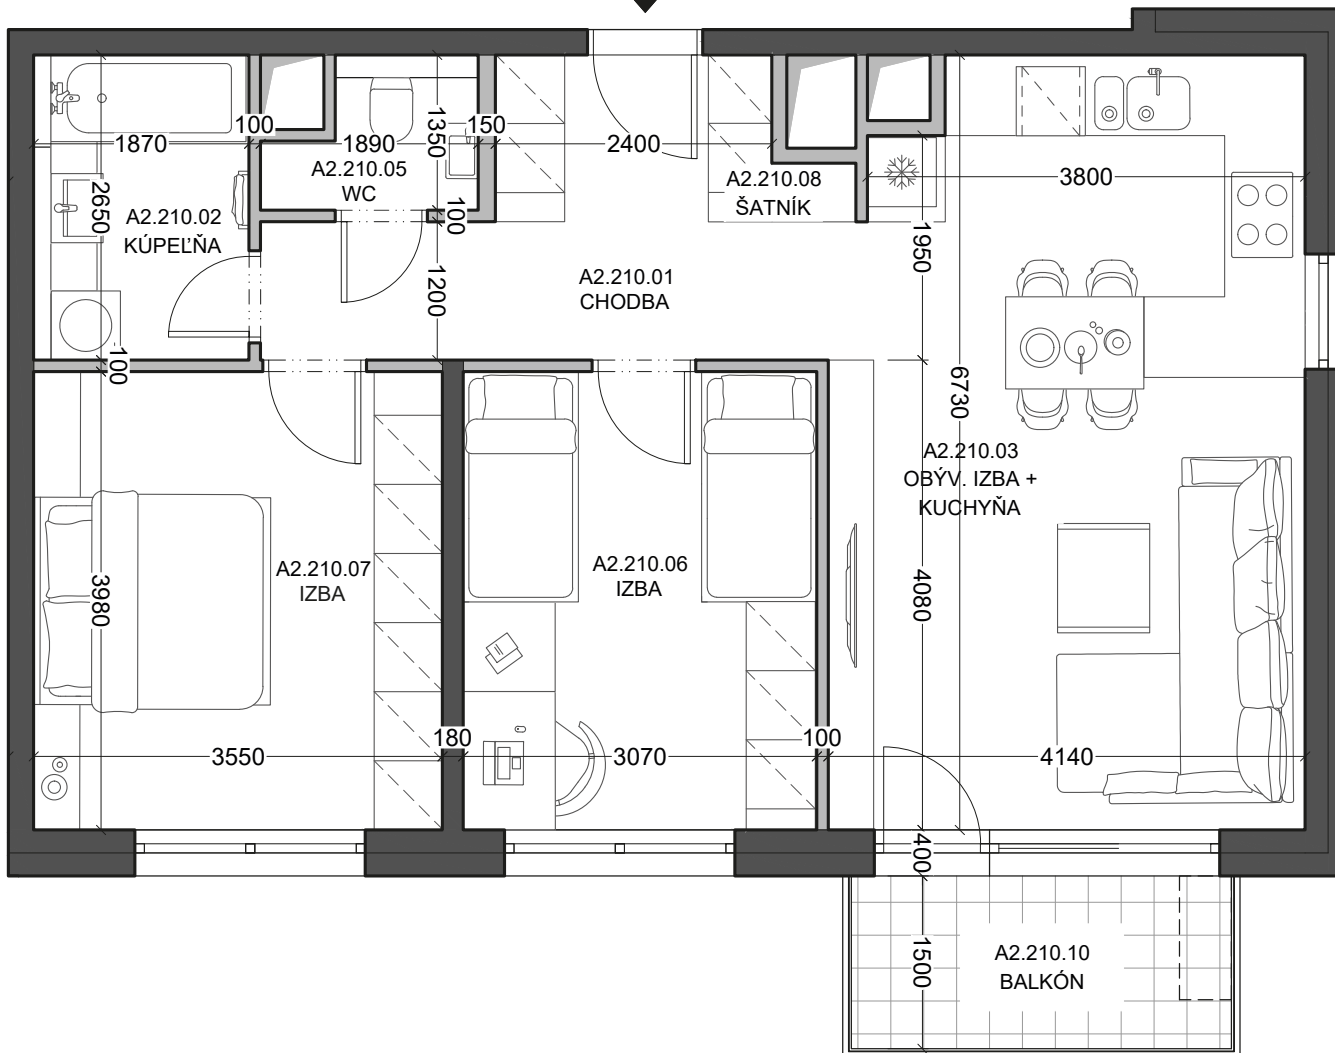

A2.210.01	Chodba Hall	8,76 m²
A2.210.02	Kúpeľňa Bathroom	4,96 m²
A2.210.03	Obývací izba + kuchyňa Living room & Kitchen	27,02 m²
A2.210.05	WC Toilet	2,13 m²
A2.210.06	Izba Room	12,22 m²
A2.210.07	Izba Room	14,13 m²
A2.210.08	Šatník Closet	1,24 m²

Plocha interiéru
Interior area **70,46 m²**

A2.210.10 **Balcón**
Balcony **5,15 m²**

Plocha exteriéru
Exterior area **5,15 m²**

Celková plocha
Total area **75,61 m²**

A2.210.01	Chodba Hall	8,76 m²
A2.210.02	Kúpeľňa Bathroom	4,96 m²
A2.210.03	Obývací izba + kuchyňa Living room & Kitchen	27,02 m²
A2.210.05	WC Toilet	2,13 m²
A2.210.06	Izba Room	12,22 m²
A2.210.07	Izba Room	14,13 m²
A2.210.08	Šatník Closet	1,24 m²

Plocha interiéru
Interior area **70,46 m²**

A2.210.10 **Balkón**
Balcony **5,15 m²**

Plocha exteriéru
Exterior area **5,15 m²**

Celková plocha
Total area **75,61 m²**