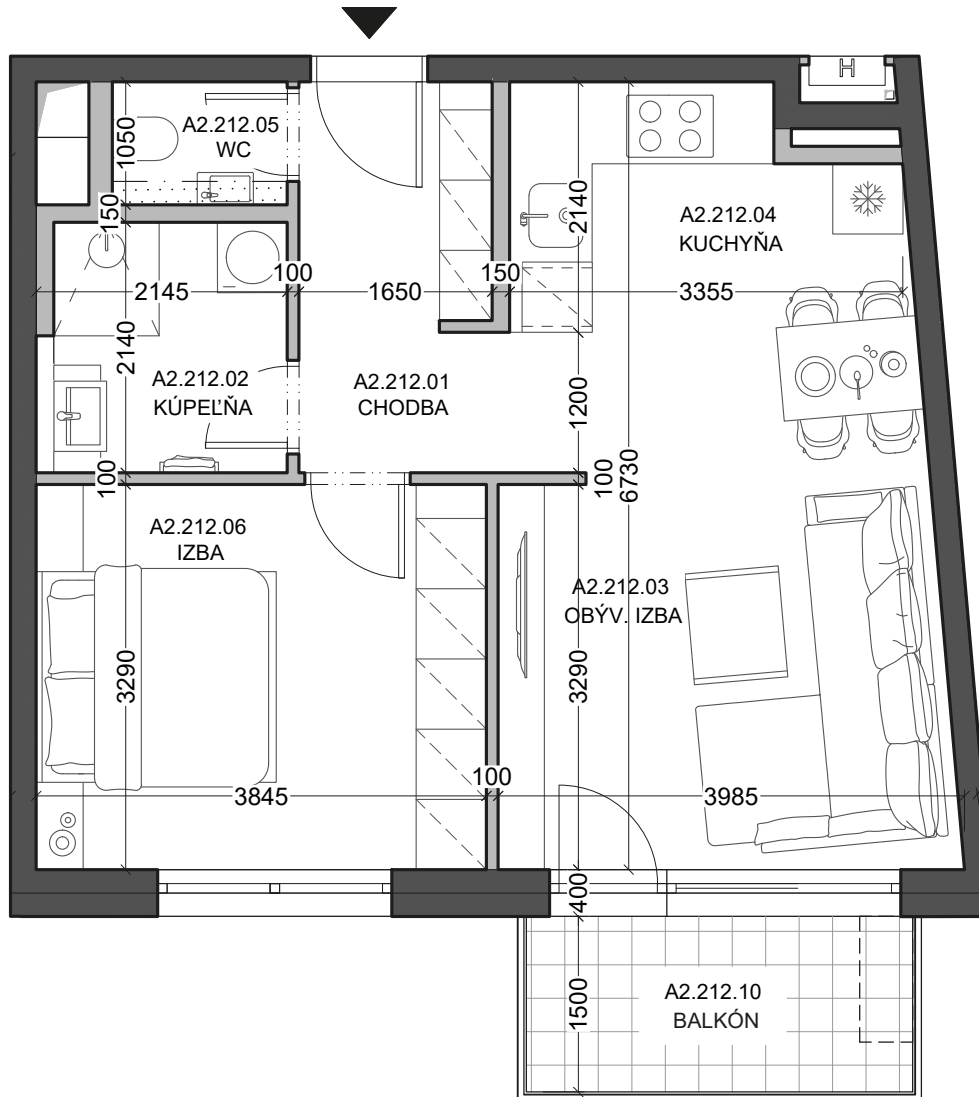

A2.212.01	Chodba Hall	5,81 m²
A2.212.02	Kúpeľňa Bathroom	4,44 m²
A2.212.03	Obývacia izba Living room	15,05 m²
A2.212.04	Kuchyňa Kitchen	10,36 m²
A2.212.05	WC Toilet	1,57 m²
A2.212.06	Izba Room	12,65 m²

Plocha interiéru
Interior area **49,88 m²**

A2.212.10 **Balcón**
Balcony **5,15 m²**

Plocha exteriéru
Exterior area **5,15 m²**

Celková plocha
Total area **55,03 m²**

Byt
Flat

A2.212

Budova
Building

A2

Počet izieb
Rooms

2+kk

Podlažie
Floor

2

A2.212.01	Chodba Hall	5,81 m²
A2.212.02	Kúpeľňa Bathroom	4,44 m²
A2.212.03	Obývacia izba Living room	15,05 m²
A2.212.04	Kuchyňa Kitchen	10,36 m²
A2.212.05	WC Toilet	1,57 m²
A2.212.06	Izba Room	12,65 m²

Plocha interiéru
Interior area **49,88 m²**

A2.212.10 **Balkón**
Balcony **5,15 m²**

Plocha exteriéru
Exterior area **5,15 m²**

Celková plocha
Total area **55,03 m²**