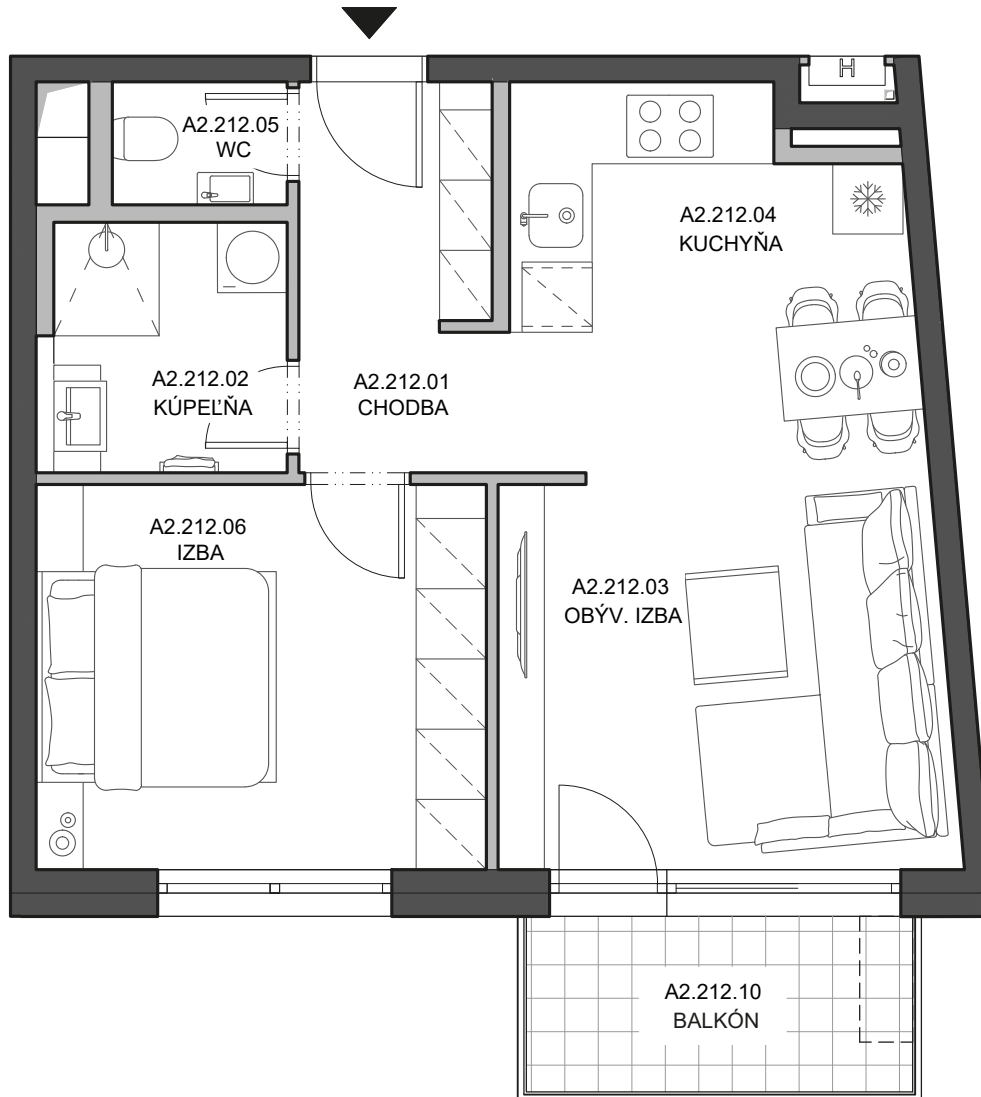

Byt
Flat

A2.212

Budova
Building

A2

Počet izieb
Rooms

2+kk

Podlažie
Floor

2

A2.212.01	Chodba Hall	5,81 m²
A2.212.02	Kúpeľňa Bathroom	4,44 m²
A2.212.03	Obývacia izba Living room	15,05 m²
A2.212.04	Kuchyňa Kitchen	10,36 m²
A2.212.05	WC Toilet	1,57 m²
A2.212.06	Izba Room	12,65 m²

Plocha interiéru
Interior area **49,88 m²**

A2.212.10 **Balcón**
Balcony **5,15 m²**

Plocha exteriéru
Exterior area **5,15 m²**

Celková plocha
Total area **55,03 m²**

Byt
Flat

A2.212

Budova
Building

A2

Počet izieb
Rooms

2+kk

Podlažie
Floor

2

A2.212.01	Chodba Hall	5,81 m²
A2.212.02	Kúpeľňa Bathroom	4,44 m²
A2.212.03	Obývacia izba Living room	15,05 m²
A2.212.04	Kuchyňa Kitchen	10,36 m²
A2.212.05	WC Toilet	1,57 m²
A2.212.06	Izba Room	12,65 m²