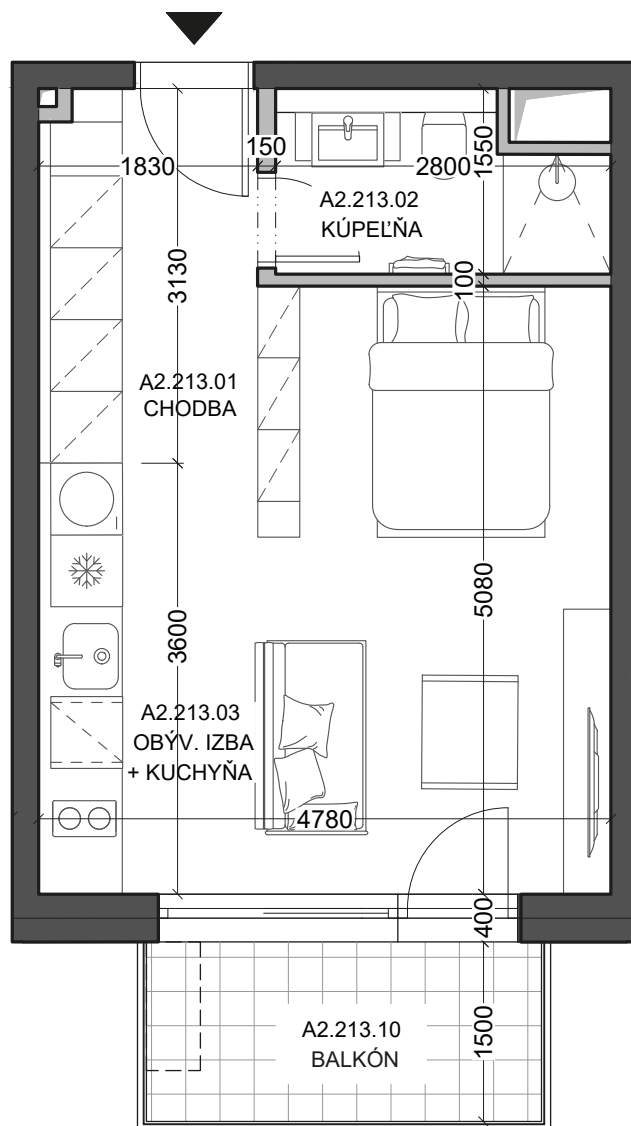

Byt
Flat **213**

Budova
Building **A2**

Počet izieb
Rooms **1+KK**

Podlažie
Floor **2**

A2.213.01	Chodba Hall	3,05 m²
A2.213.02	Kúpeľňa Bathroom	3,85 m²
A2.213.03	Obývacia izba + kuchyňa Living room & Kitchen	24,40 m²

Plocha interiéru
Interior area **31,30 m²**

A2.213.10 **Balkón**
Balcony **5,15 m²**

Plocha exteriéru
Exterior area **5,15 m²**

Celková plocha
Total area **36,45 m²**

A2.213.01	Chodba Hall	3,05 m²
A2.213.02	Kúpeľňa Bathroom	3,85 m²
A2.213.03	Obývacia izba + kuchyňa Living room & Kitchen	24,40 m²
Plocha interiéru Interior area		31,30 m²
A2.213.10	Balkón Balcony	5,15 m²
Plocha exteriéru Exterior area		5,15 m²
Celková plocha Total area		36,45 m²