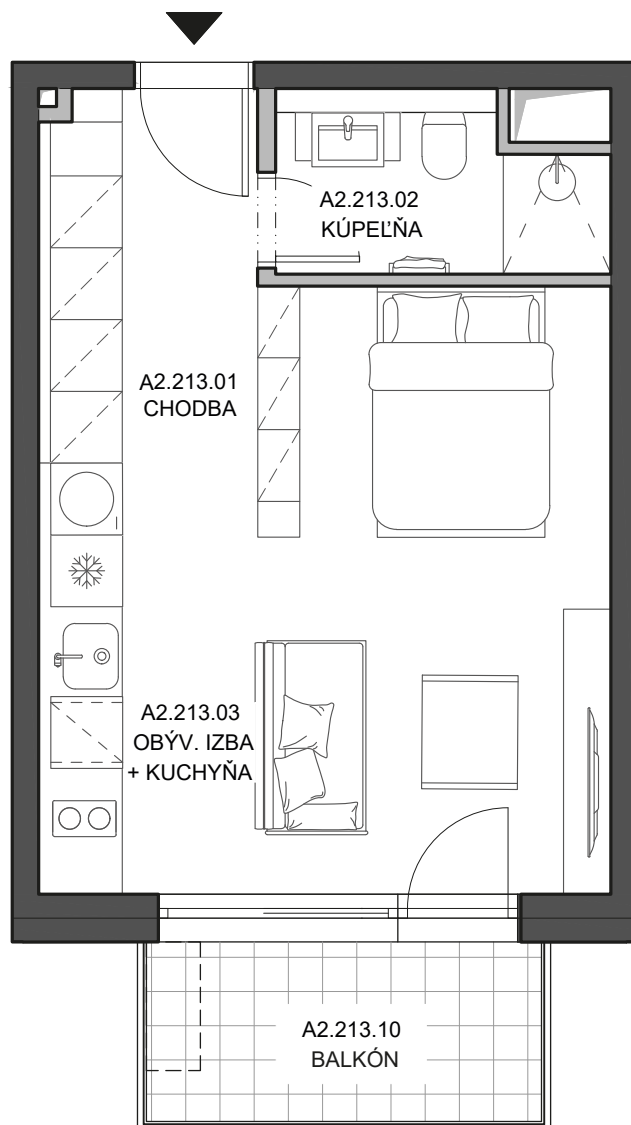

Byt
Flat **213**

Budova
Building **A2**

Počet izieb
Rooms **1+KK**

Podlažie
Floor **2**

A2.213.01	Chodba Hall	3,05 m²
A2.213.02	Kúpeľňa Bathroom	3,85 m²
A2.213.03	Obývacia izba + kuchyňa Living room & Kitchen	24,40 m²

Plocha interiéru
Interior area **31,30 m²**

A2.213.10 **Balkón**
Balcony **5,15 m²**

Plocha exteriéru
Exterior area **5,15 m²**

Celková plocha
Total area **36,45 m²**

A2.213.01	Chodba Hall	3,05 m²
A2.213.02	Kúpeľňa Bathroom	3,85 m²
A2.213.03	Obývacia izba + kuchyňa Living room & Kitchen	24,40 m²
Plocha interiéru Interior area		31,30 m²
A2.213.10	Balkón Balcony	5,15 m²
Plocha exteriéru Exterior area		5,15 m²
Celková plocha Total area		36,45 m²