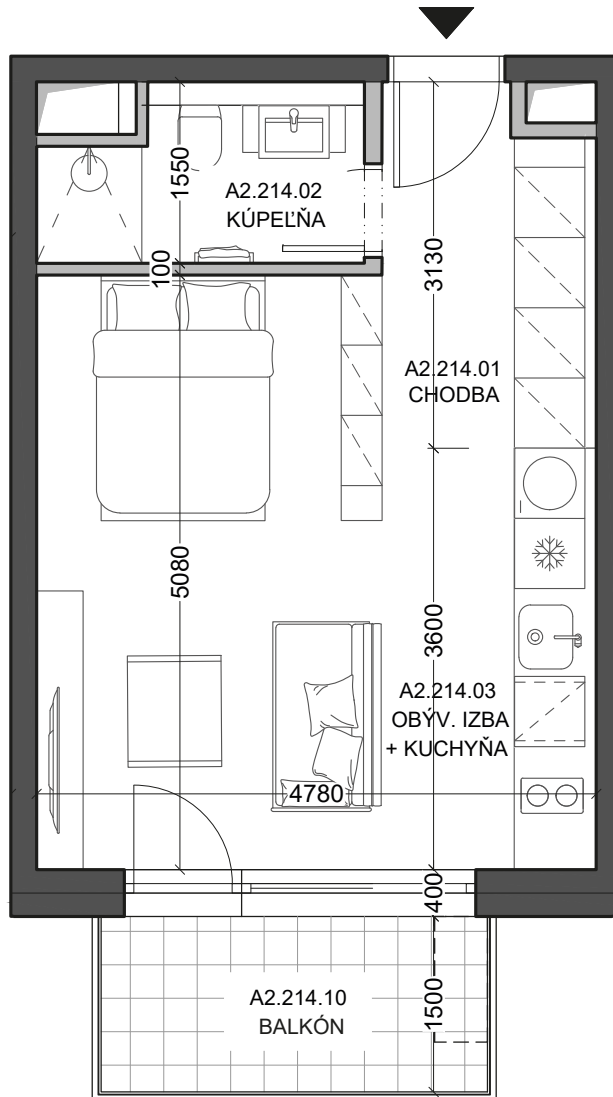

**Plocha interiéru**  
Interior area

**31,02 m<sup>2</sup>**

**A2.214.10** **Balkón** Balcony | **5,15 m<sup>2</sup>** |

**Plocha exteriéru**  
Exterior area

**5,15 m<sup>2</sup>**

**Celková plocha**  
Total area

**36,17 m<sup>2</sup>**

**Byt**  
Flat

**A2.214**

**Budova**  
Building

**A2**

**Počet izieb**  
Rooms

**1+kk**

**Podlažie**  
Floor

**2**

<b>A2.214.01</b>	<b>Chodba</b> Hall	<b>2,77 m<sup>2</sup></b>
<b>A2.214.02</b>	<b>Kúpeľňa</b> Bathroom	<b>3,85 m<sup>2</sup></b>
<b>A2.214.03</b>	<b>Obývacia izba + kuchyňa</b> Living room & Kitchen	<b>24,40 m<sup>2</sup></b>

**Plocha interiéru**  
Interior area **31,02 m<sup>2</sup>**

**A2.214.10** **Balkón**  
Balcony **5,15 m<sup>2</sup>**

**Plocha exteriéru**  
Exterior area **5,15 m<sup>2</sup>**

**Celková plocha**  
Total area **36,17 m<sup>2</sup>**