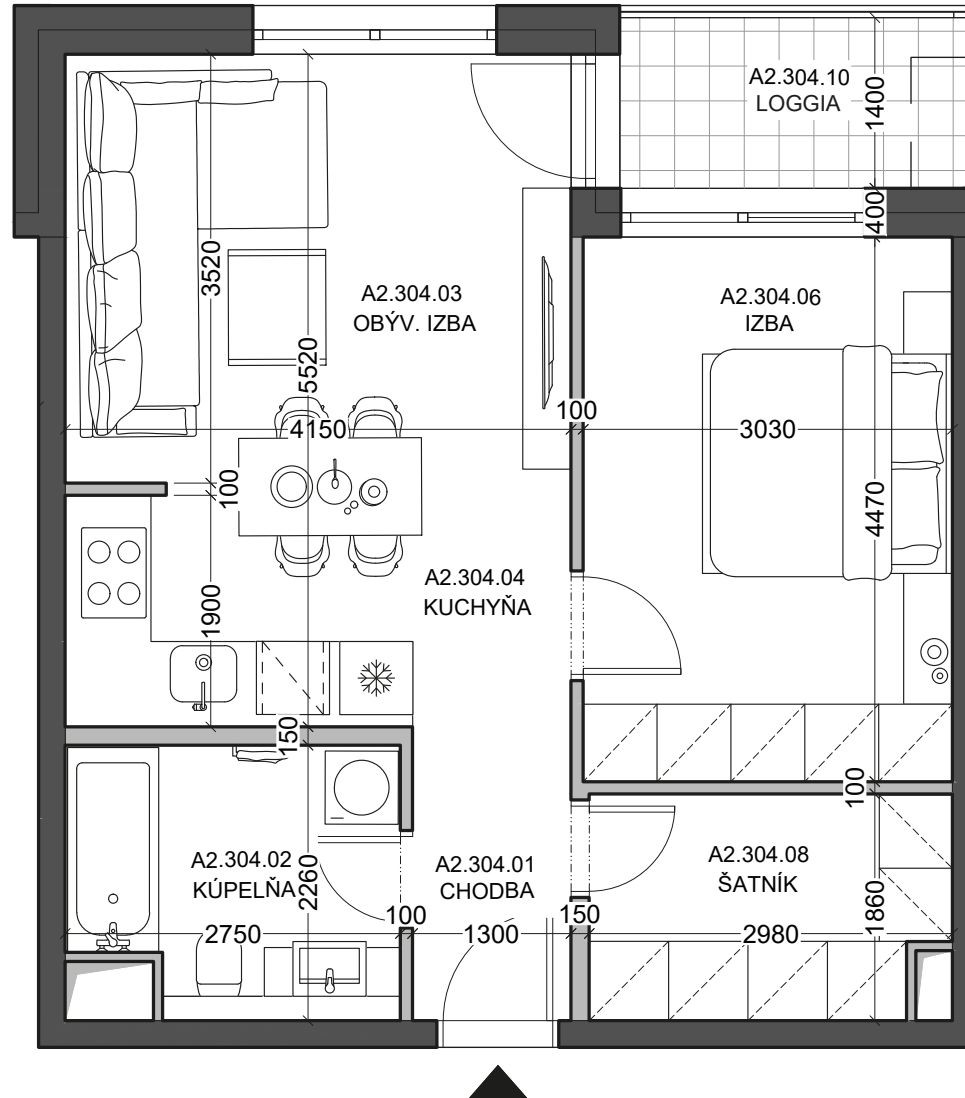

A2.304.01	Chodba Hall	3,31 m²
A2.304.02	Kúpeľňa Bathroom	5,77 m²
A2.304.03	Obývacia izba Living room	14,90 m²
A2.304.04	Kuchyňa Kitchen	8,13 m²
A2.304.06	Izba Room	11,14 m²
A2.304.08	Šatník Closet	5,30 m²
A2.304.09	Šatník Closet	2,35 m²

Plocha interiéru
Interior area **50,90 m²**

A2.304.10 **Loggia**
Lodge **4,20 m²**

Plocha exteriéru
Exterior area **4,20 m²**

Celková plocha
Total area **55,10 m²**

Byt
Flat

A2.304

Budova
Building

A2

Počet izieb
Rooms

2+kk

Podlažie
Floor

3

A2.304.01	Chodba Hall	3,31 m²
A2.304.02	Kúpeľňa Bathroom	5,77 m²
A2.304.03	Obývacia izba Living room	14,90 m²
A2.304.04	Kuchyňa Kitchen	8,13 m²
A2.304.06	Izba Room	11,14 m²
A2.304.08	Šatník Closet	5,30 m²
A2.304.09	Šatník Closet	2,35 m²

Plocha interiéru
Interior area **50,90 m²**

A2.304.10 **Loggia**
Lodge **4,20 m²**

Plocha exteriéru
Exterior area **4,20 m²**

Celková plocha
Total area **55,10 m²**