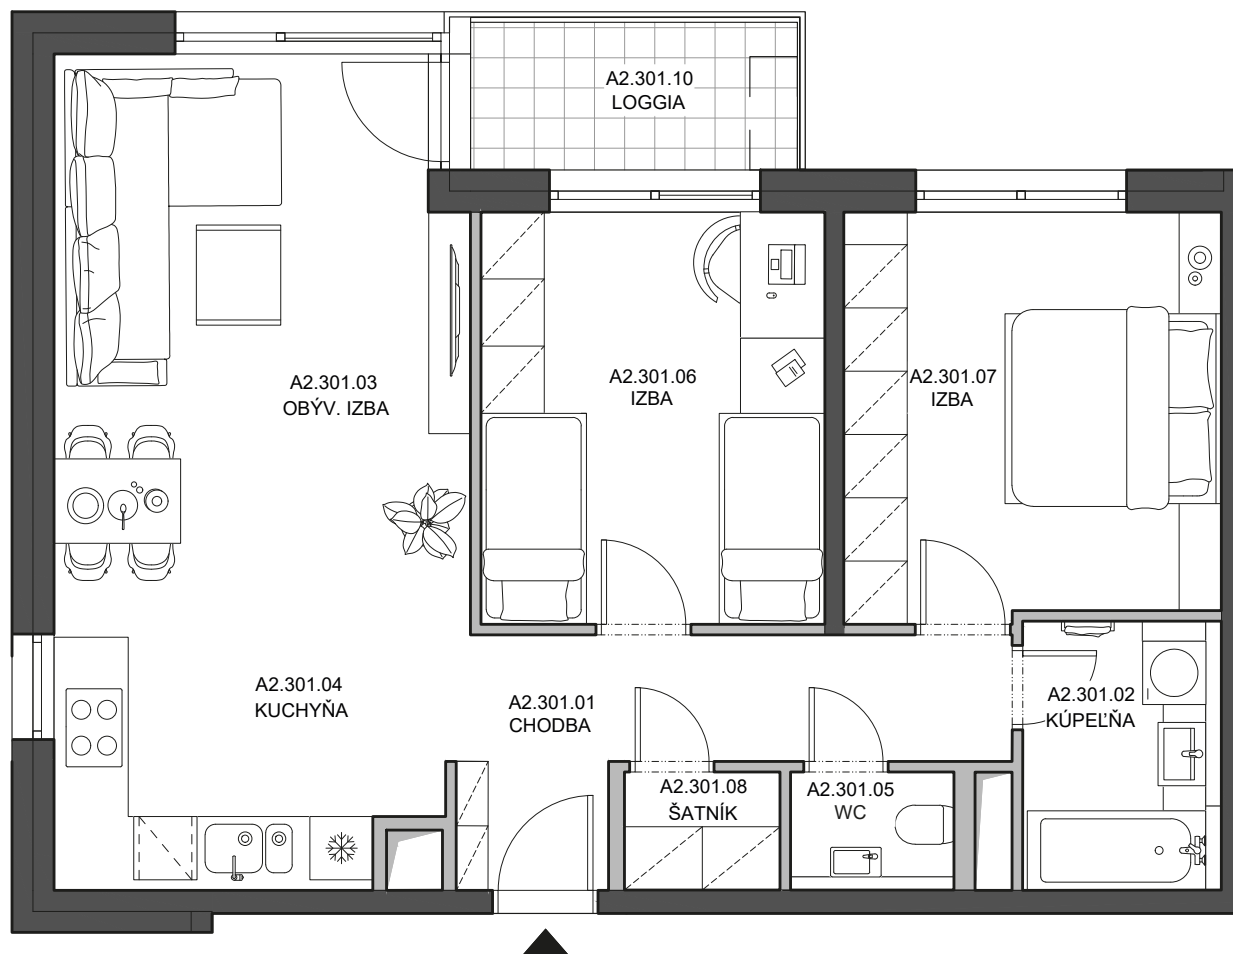

Byt
Flat

A2.301

Budova
Building

A2

Počet izieb
Rooms

3+kk

Podlažie
Floor

3

A2.301.01	Chodba Hall	8,37 m²
A2.301.02	Kúpeľňa Bathroom	4,81 m²
A2.301.03	Obývacia izba Living room	12,28 m²
A2.301.04	Kuchyňa Kitchen	8,65 m²
A2.301.05	WC Toilet	1,74 m²
A2.301.06	Izba Room	12,74 m²
A2.301.07	Izba Room	13,73 m²
A2.301.08	Šatník Closet	1,72 m²

Plocha interiéru
Interior area **73,04 m²**

A2.301.10 **Loggia**
Lodge **4,56 m²**

Plocha exteriéru
Exterior area **4,56 m²**

Celková plocha
Total area **77,60 m²**

Byt
Flat

A2.301

Budova
Building

A2

Plocha interiéru
Interior area **73,04 m²**

A2.301.10 **Loggia**
Lodge **4,56 m²**

Plocha exteriéru
Exterior area **4,56 m²**

Celková plocha
Total area **77,60 m²**