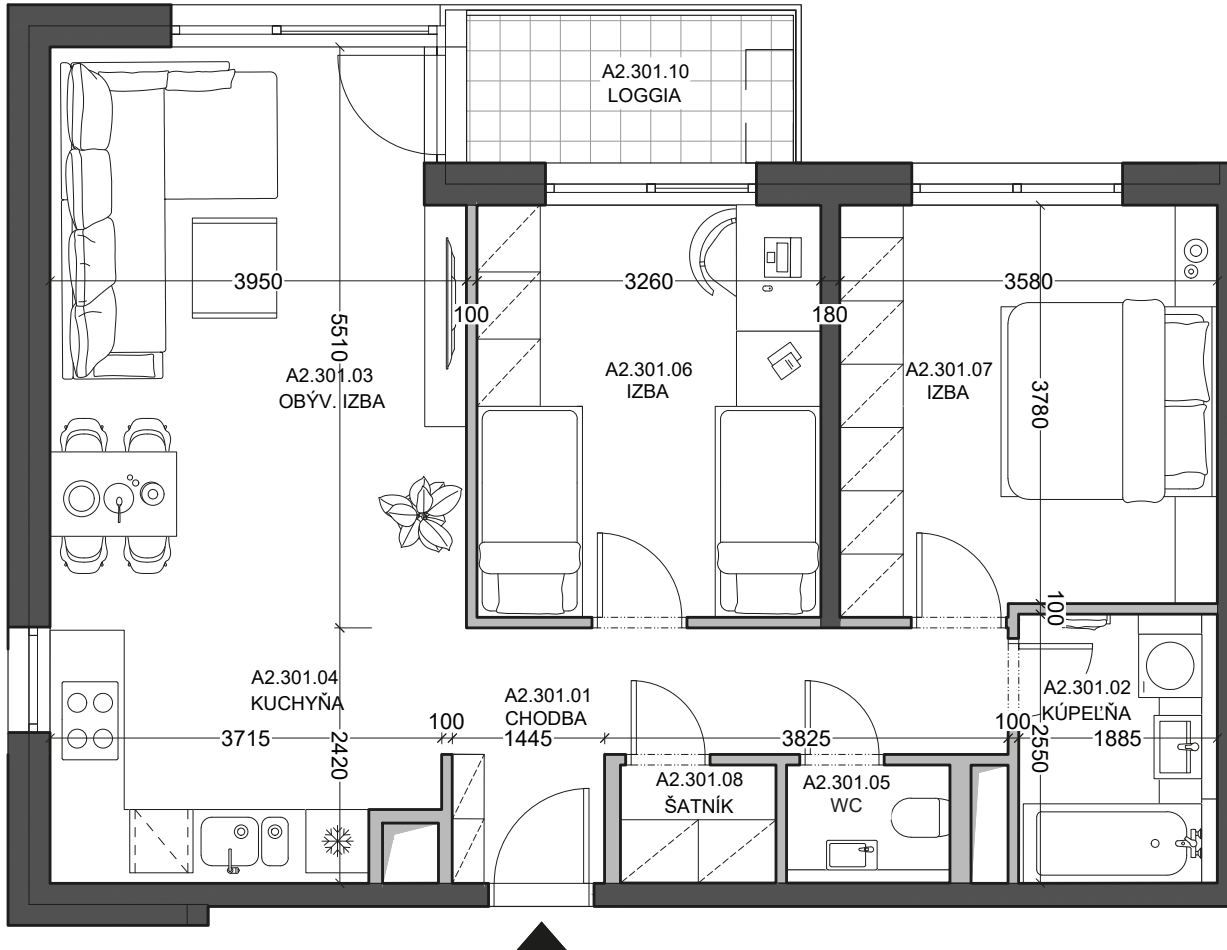

A2.301.01	Chodba Hall	8,37 m²
A2.301.02	Kúpeľňa Bathroom	4,81 m²
A2.301.03	Obývacia izba Living room	12,28 m²
A2.301.04	Kuchyňa Kitchen	8,65 m²
A2.301.05	WC Toilet	1,74 m²
A2.301.06	Izba Room	12,74 m²
A2.301.07	Izba Room	13,73 m²
A2.301.08	Šatník Closet	1,72 m²

Plocha interiéru
Interior area **73,04 m²**

A2.301.10 **Loggia**
Lodge **4,56 m²**

Plocha exteriéru
Exterior area **4,56 m²**

Celková plocha
Total area **77,60 m²**

Byt
Flat

A2.301

Budova
Building

A2

Počet izieb
Rooms

3+kk

Podlažie
Floor

3

A2.301.01	Chodba Hall	8,37 m²
A2.301.02	Kúpeľňa Bathroom	4,81 m²
A2.301.03	Obývacia izba Living room	21,28 m²
A2.301.04	Kuchyňa Kitchen	8,65 m²
A2.301.05	WC Toilet	1,74 m²
A2.301.06	Izba Room	12,74 m²
A2.301.07	Izba Room	13,73 m²
A2.301.08	Šatník Closet	1,72 m²

Plocha interiéru
Interior area **73,04 m²**

A2.301.10 **Loggia**
Lodge **4,56 m²**

Plocha exteriéru
Exterior area **4,56 m²**

Celková plocha
Total area **77,60 m²**