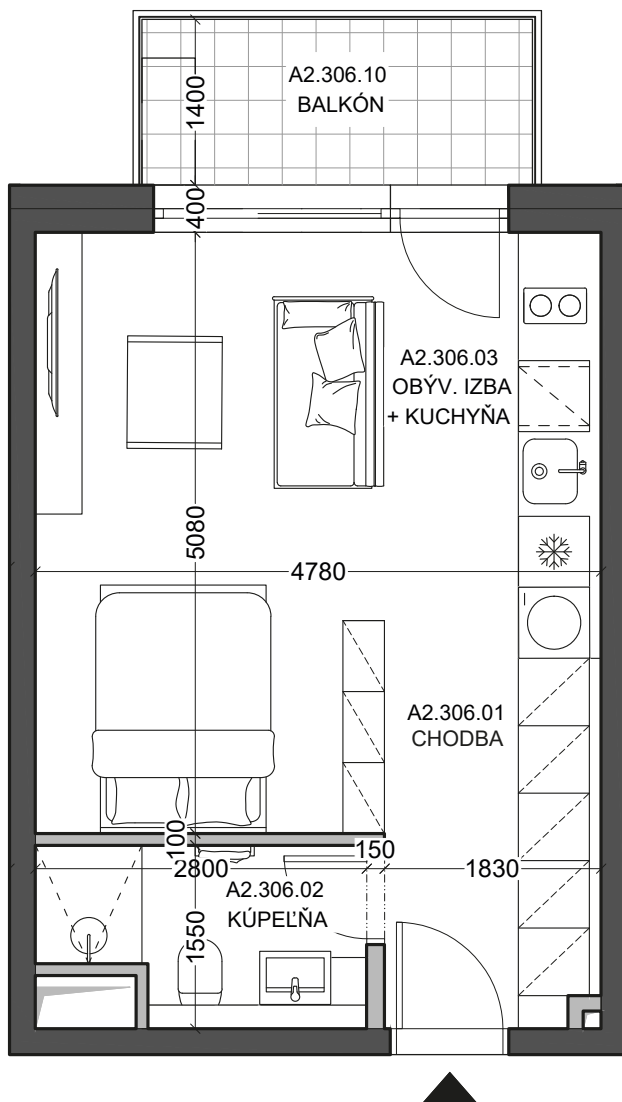

A2.306.01	Chodba Hall	3,05 m²
A2.306.02	Kúpeľňa Bathroom	3,84 m²
A2.306.03	Obývacia izba + kuchyňa Living room & Kitchen	24,40 m²

Plocha interiéru
Interior area **31,29 m²**

A2.306.10 **Balkón**
Balcony **4,81 m²**

Plocha exteriéru
Exterior area **4,81 m²**

Celková plocha
Total area **36,10 m²**

Byt
Flat

A2.306

Budova
Building

A2

Počet izieb
Rooms

1+kk

Podlažie
Floor

3

A2.306.01	Chodba Hall	3,05 m²
A2.306.02	Kúpeľňa Bathroom	3,84 m²
A2.306.03	Obývacia izba + kuchyňa Living room & Kitchen	24,40 m²

Plocha interiéru
Interior area **31,29 m²**

A2.306.10 **Balkón**
Balcony **4,81 m²**

Plocha exteriéru
Exterior area **4,81 m²**

Celková plocha
Total area **36,10 m²**