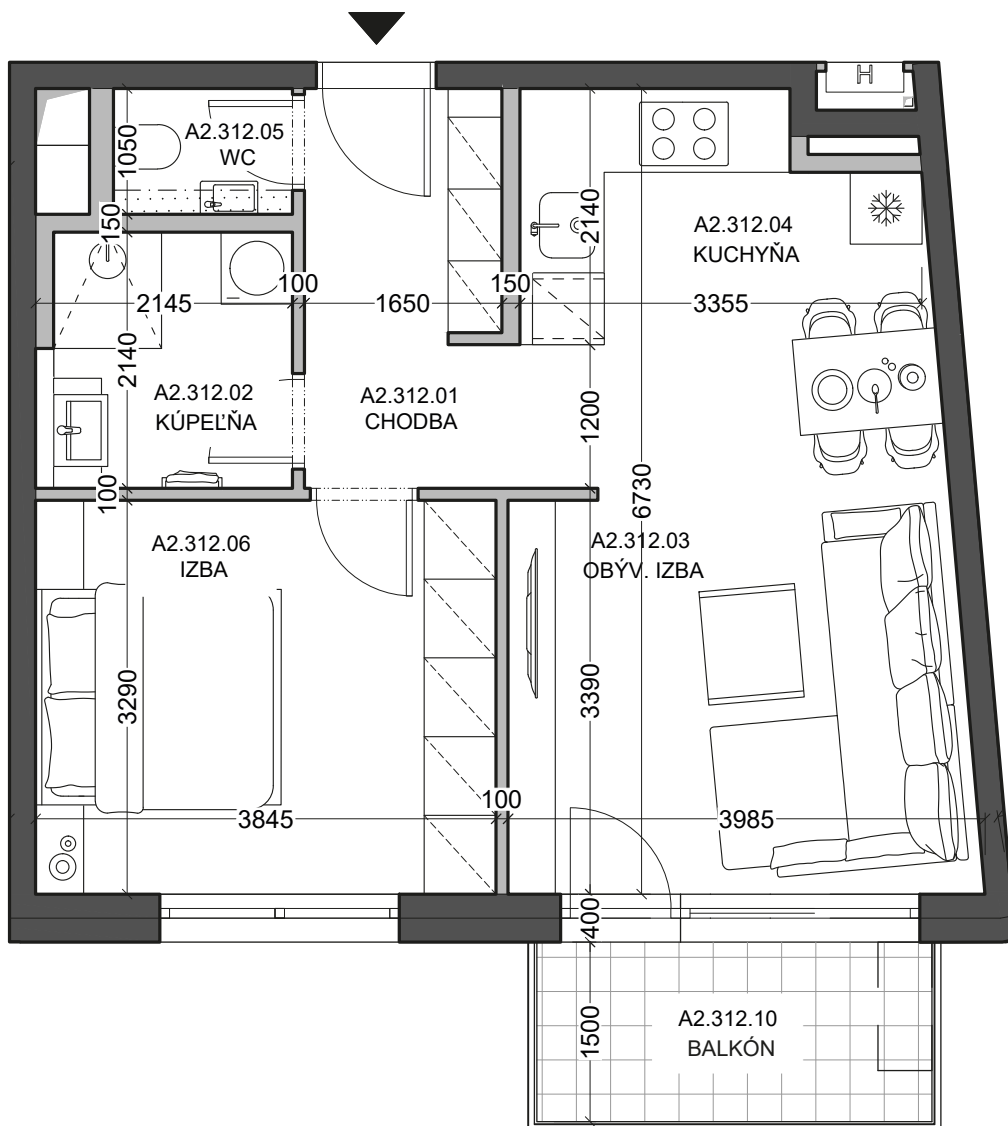

A2.312.01	Chodba Hall	5,81 m²
A2.312.02	Kúpeľňa Bathroom	4,44 m²
A2.312.03	Obývacia izba Living room	12,90 m²
A2.312.04	Kuchyňa Kitchen	10,95 m²
A2.312.05	WC Toilet	1,57 m²
A2.312.06	Izba Room	12,65 m²

Plocha interiéru
Interior area **48,32 m²**

A2.312.10 **Balkón**
Balcony **5,15 m²**

Plocha exteriéru
Exterior area **5,15 m²**

Celková plocha
Total area **53,47 m²**

Byt
Flat **312**

Budova
Building **A2**

Počet izieb
Rooms **2+KK**

Podlažie
Floor **3**

A2.312.01	Chodba Hall	5,81 m ²
A2.312.02	Kúpeľňa Bathroom	4,44 m ²
A2.312.03	Obývacia izba Living room	12,90 m ²
A2.312.04	Kuchynňa Kitchen	10,95 m ²
A2.312.05	WC Toilet	1,57 m ²
A2.312.06	Izba Room	12,65 m ²

Plocha interiéru
Interior area **48,32 m²**

A2.312.10 **Balkón**
Balcony **5,15 m²**

Plocha exteriéru
Exterior area **5,15 m²**

Celková plocha
Total area **53,47 m²**

5.NP
4.NP
3.NP
2.NP
1.NP