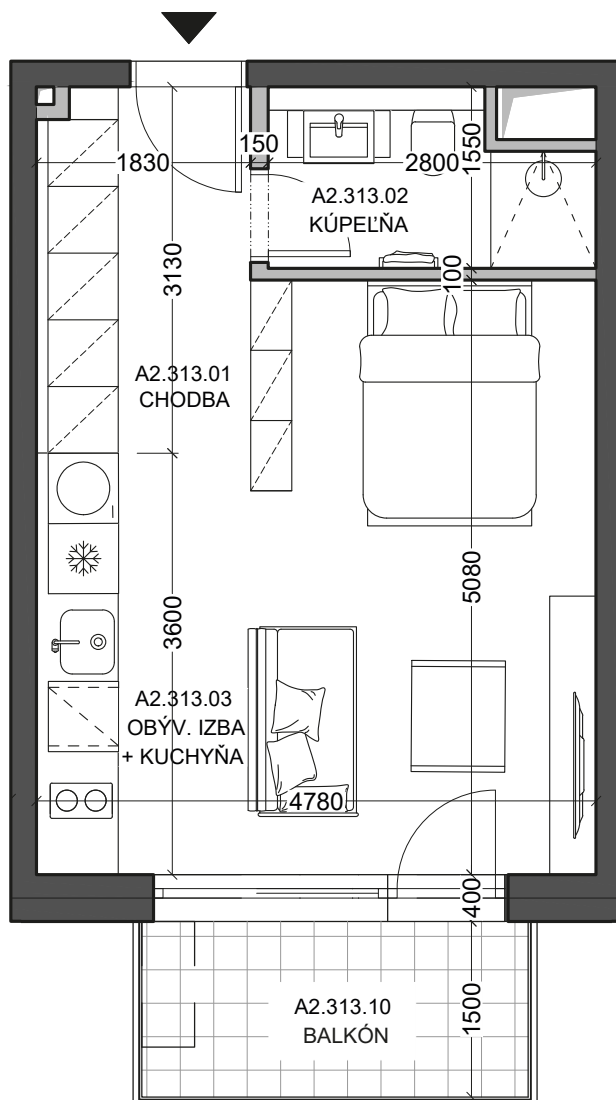

A2.313.01	Chodba Hall	3,05 m²
A2.313.02	Kúpeľňa Bathroom	3,85 m²
A2.313.03	Obývacia izba + kuchyňa Living room & Kitchen	24,40 m²

Plocha interiéru
Interior area **31,30 m²**

A2.313.10 **Balkón**
Balcony **5,15 m²**

Plocha exteriéru
Exterior area **5,15 m²**

Celková plocha
Total area **36,45 m²**

Byt
Flat

A2.313

Budova
Building

A2

Počet izieb
Rooms

1+kk

Podlažie
Floor

3

A2.313.01	Chodba Hall	3,05 m²
A2.313.02	Kúpeľňa Bathroom	3,85 m²
A2.313.03	Obývacia izba + kuchyňa Living room & Kitchen	24,40 m²

Plocha interiéru
Interior area **31,30 m²**

A2.313.10 **Balkón**
Balcony **5,15 m²**

Plocha exteriéru
Exterior area **5,15 m²**

Celková plocha
Total area **36,45 m²**