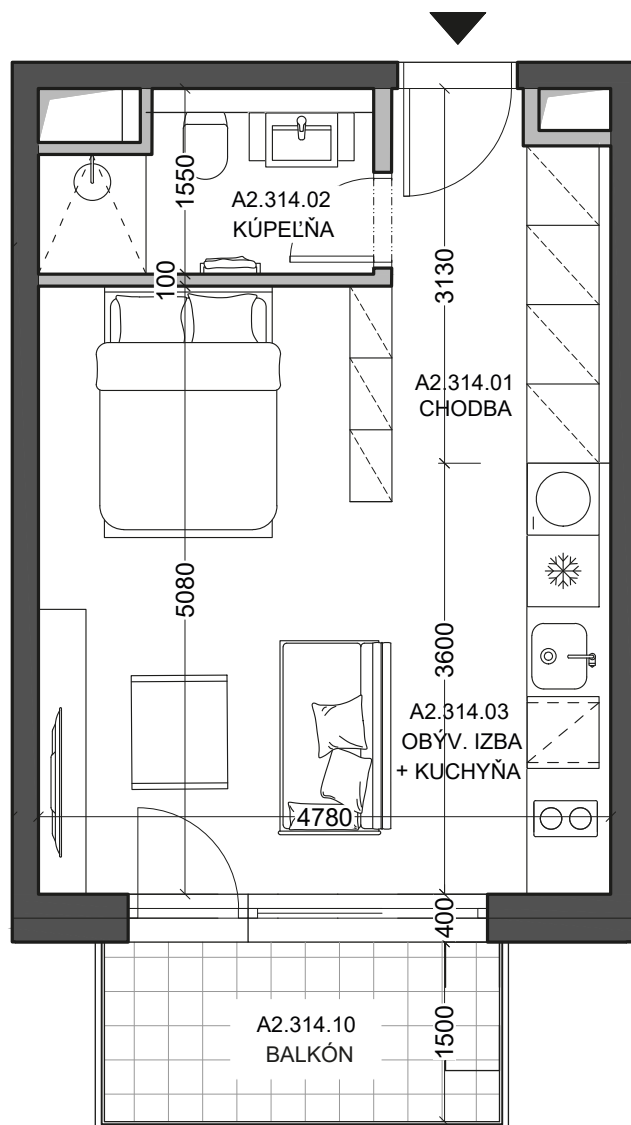

A2.314.01	Chodba Hall	2,77 m²
A2.314.02	Kúpeľňa Bathroom	3,85 m²
A2.314.03	Obývacia izba + kuchyňa Living room & Kitchen	24,40 m²

Plocha interiéru
Interior area

31,02 m²

A2.314.10 **Balkón**
Balcony

5,15 m²

Plocha exteriéru
Exterior area

5,15 m²

Celková plocha
Total area

36,17 m²

Byt
Flat

314

Budova
Building

A2

Počet izieb
Rooms

1+KK

Podlažie
Floor

3

A2.314.01	Chodba Hall	2,77 m ²
A2.314.02	Kúpeľňa Bathroom	3,85 m ²
A2.314.03	Obývacia izba + kuchyňa Living room & Kitchen	24,40 m ²

Plocha interiéru
Interior area

31,02 m²

A2.314.10 **Balkón**
Balcony

5,15 m²

Plocha exteriéru
Exterior area

5,15 m²

Celková plocha
Total area

36,17 m²