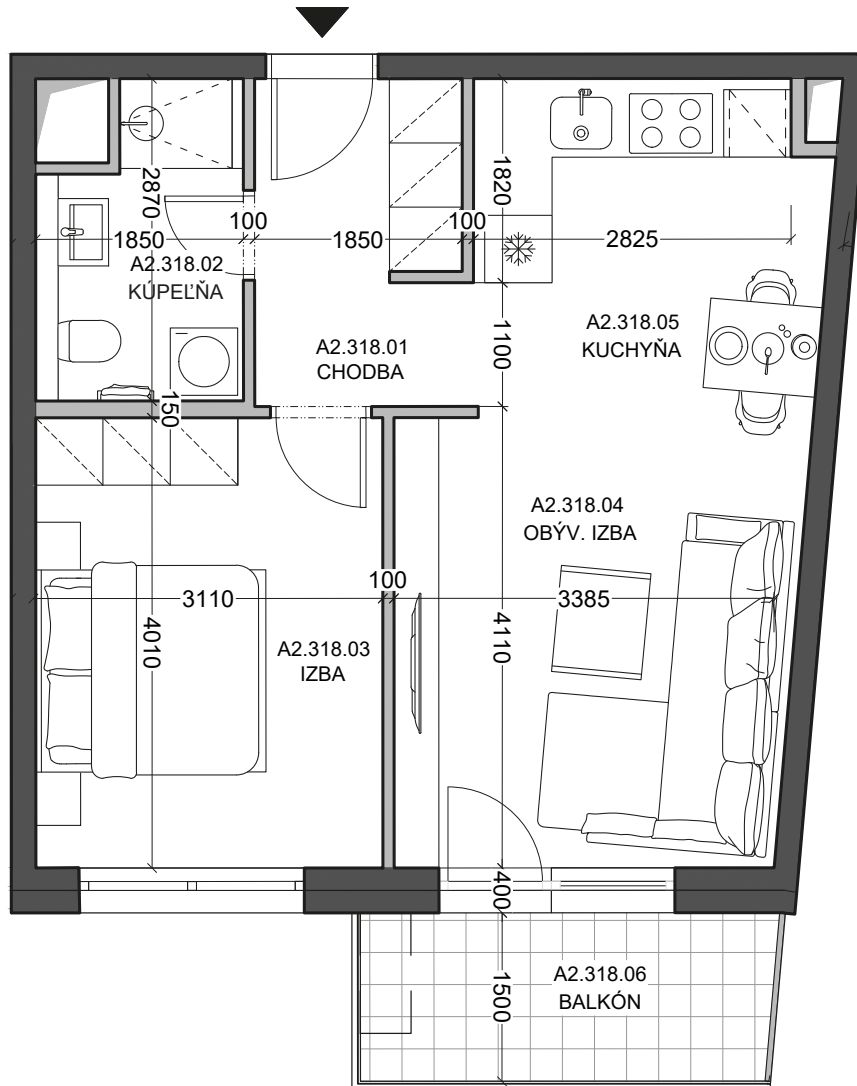

Byt
Flat

A2.318

Budova
Building

A2

Počet izieb
Rooms

2+kk

Podlažie
Floor

3

A2.318.01	Chodba Hall	5,62 m²
A2.318.02	Kúpeľňa Bathroom	4,75 m²
A2.318.03	Izba Room	12,39 m²
A2.318.04	Obývacia izba Living room	14,55 m²
A2.318.05	Kuchyňa Kitchen	9,06 m²
Plocha interiéru Interior area		46,37 m²
A2.318.6	Balkón Balcony	5,70 m²
Plocha exteriéru Exterior area		5,70 m²
Celková plocha Total area		52,07 m²