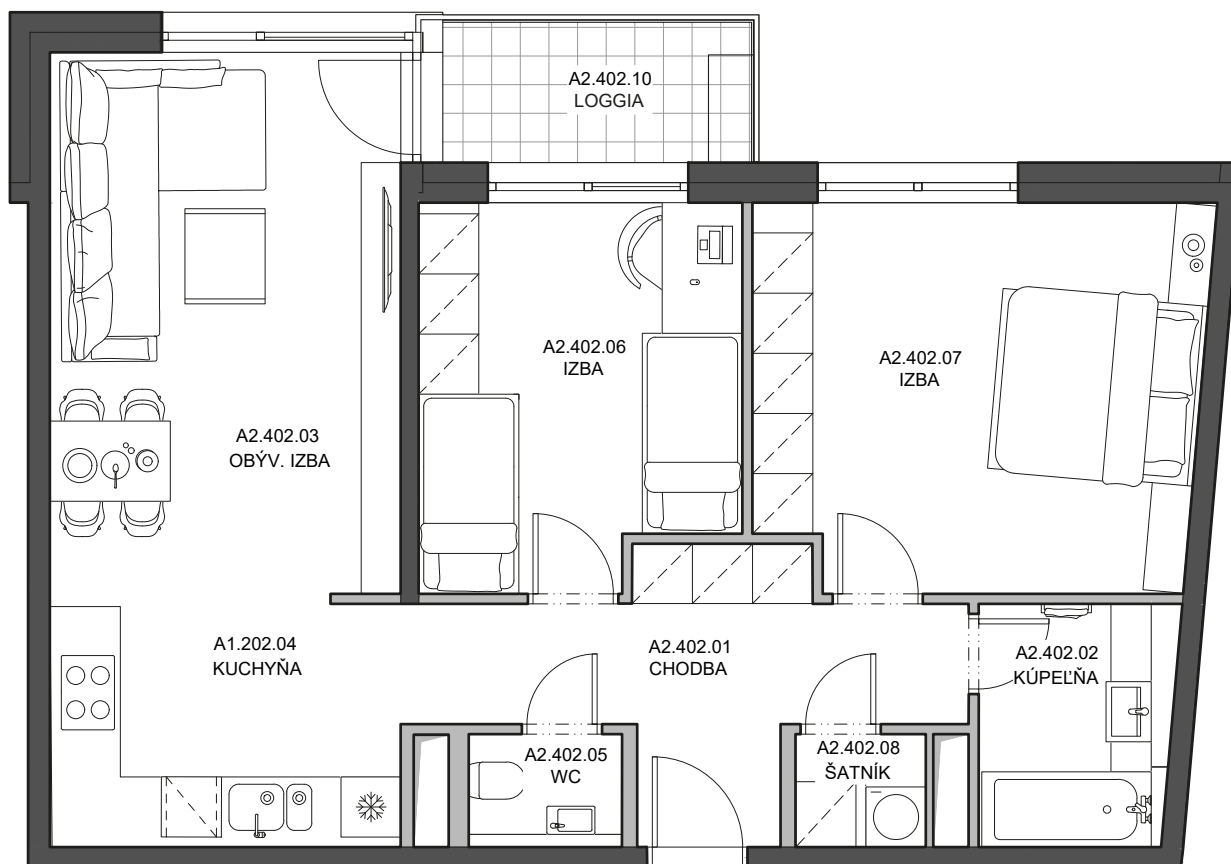

Byt
Flat

A2.402

Budova
Building

A2

Počet izieb
Rooms

3+kk

Podlažie
Floor

4

A2.402.01	Chodba Hall	9,86 m²
A2.402.02	Kúpeľňa Bathroom	4,67 m²
A2.402.03	Obývacia izba Living room	19,36 m²
A2.402.04	Kuchyňa Kitchen	8,49 m²
A2.402.05	WC Toilet	1,79 m²
A2.402.06	Izba Room	11,89 m²
A2.402.07	Izba Room	17,02 m²
A2.402.08	Šatník Closet	1,54 m²

Plocha interiéru
Interior area **74,62 m²**

A2.402.10 **Loggia**
Lodge **4,53 m²**

Plocha exteriéru
Exterior area **4,53 m²**

Celková plocha
Total area **79,15 m²**

Byt
Flat

A2.402

Budova
Building

A2

Plocha interiéru
Interior area **74,62 m²**

A2.402.10 **Loggia**
Lodge **4,53 m²**

Plocha exteriéru
Exterior area **4,53 m²**

Celková plocha
Total area **79,15 m²**