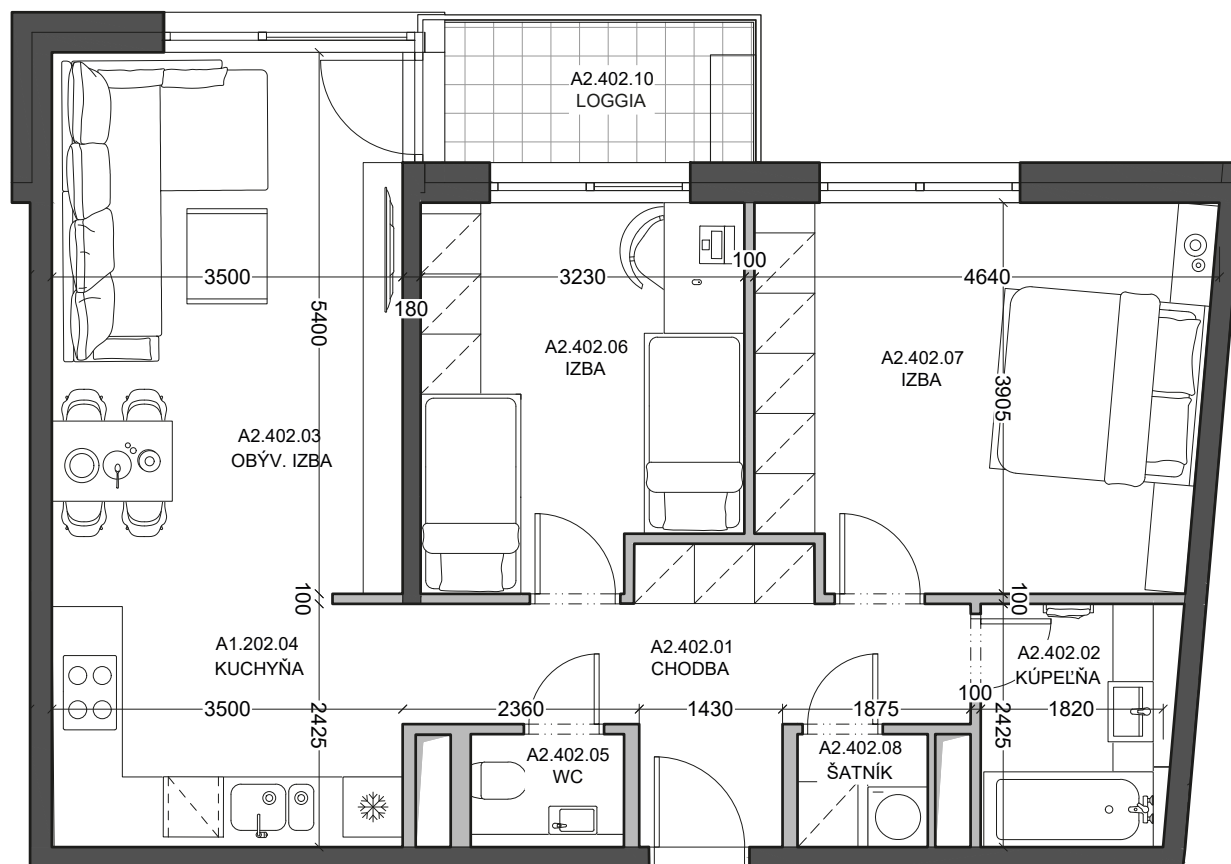

A2.402.01	Chodba Hall	9,86 m²
A2.402.02	Kúpeľňa Bathroom	4,67 m²
A2.402.03	Obývacia izba Living room	19,36 m²
A2.402.04	Kuchyňa Kitchen	8,49 m²
A2.402.05	WC Toilet	1,79 m²
A2.402.06	Izba Room	11,89 m²
A2.402.07	Izba Room	17,02 m²
A2.402.08	Šatník Closet	1,54 m²

Plocha interiéru
Interior area **74,62 m²**

A2.402.10 **Loggia**
Lodge **4,53 m²**

Plocha exteriéru
Exterior area **4,53 m²**

Celková plocha
Total area **79,15 m²**

Byt
Flat

A2.402

Budova
Building

A2

Počet izieb
Rooms

3+kk

Podlažie
Floor

4

A2.402.01	Chodba Hall	9,86 m²
A2.402.02	Kúpeľňa Bathroom	4,67 m²
A2.402.03	Obývacia izba Living room	19,36 m²
A2.402.04	Kuchyňa Kitchen	8,49 m²
A2.402.05	WC Toilet	1,79 m²
A2.402.06	Izba Room	11,89 m²
A2.402.07	Izba Room	17,02 m²
A2.402.08	Šatník Closet	1,54 m²

Plocha interiéru
Interior area **74,62 m²**

A2.402.10 **Loggia**
Lodge **4,53 m²**

Plocha exteriéru
Exterior area **4,53 m²**

Celková plocha
Total area **79,15 m²**