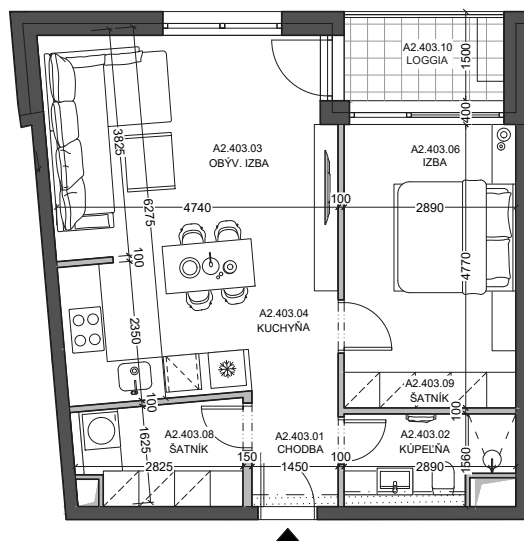

A2.403.01	Chodba Hall	3,00 m²
A2.403.02	Kúpeľňa Bathroom	4,06 m²
A2.403.03	Obývacia izba Living room	18,14 m²
A2.403.04	Kuchyňa Kitchen	10,65 m²
A2.403.06	Izba Room	11,01 m²
A2.403.08	Šatník Closet	4,63 m²
A2.403.09	Šatník Closet	2,78 m²

Plocha interiéru
Interior area **54,27 m²**

A2.403.10 **Loggia**
Lodge **3,99 m²**

Plocha exteriéru
Exterior area **3,99 m²**

Celková plocha
Total area **58,26 m²**

Byt
Flat

A2.403

Budova
Building

A2

Počet izieb
Rooms

2+kk

Podlažie
Floor

4

A2.403.01	Chodba Hall	3,00 m²
A2.403.02	Kúpeľňa Bathroom	4,06 m²
A2.403.03	Obývacia izba Living room	18,14 m²
A2.403.04	Kuchyňa Kitchen	10,65 m²
A2.403.06	Izba Room	11,01 m²
A2.403.08	Šatník Closet	4,63 m²
A2.403.09	Šatník Closet	2,78 m²

Plocha interiéru
Interior area **54,27 m²**

A2.403.10 **Loggia**
Lodge **3,99 m²**

Plocha exteriéru
Exterior area **3,99 m²**

Celková plocha
Total area **58,26 m²**