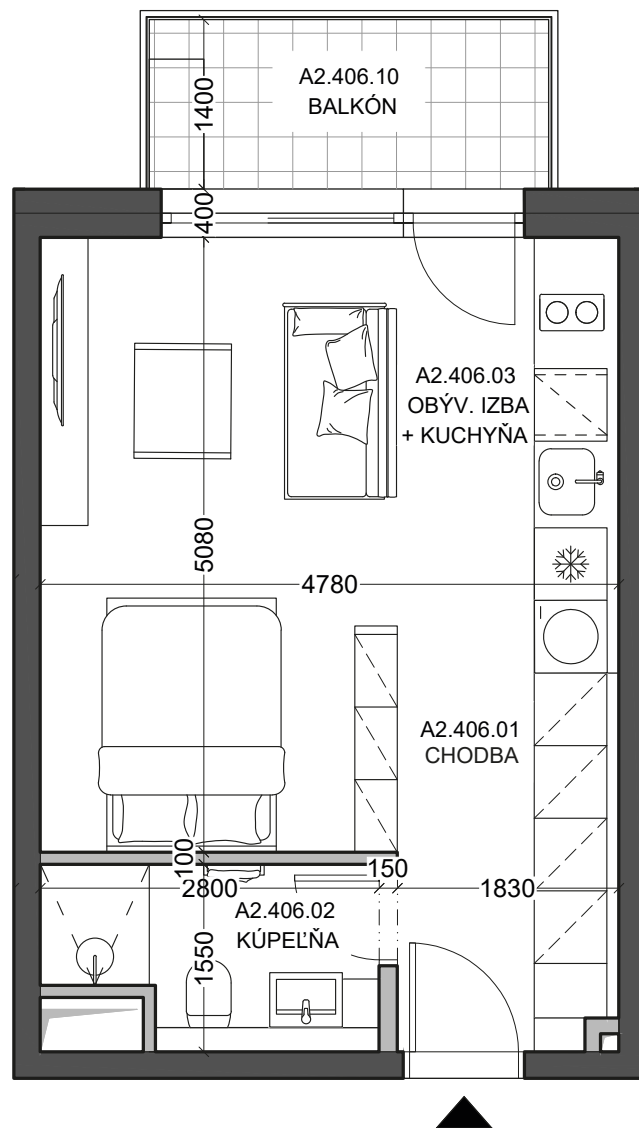

Byt
Flat **406**

Budova
Building **A2**

Počet izieb
Rooms **1+KK**

Podlažie
Floor **4**

A2.406.01	Chodba Hall	3,05 m²
A2.406.02	Kúpeľňa Bathroom	3,84 m²
A2.406.03	Obývacia izba + kuchyňa Living room & Kitchen	24,40 m²

Plocha interiéru
Interior area **31,29 m²**

A2.406.10 **Balkón**
Balcony **4,81 m²**

Plocha exteriéru
Exterior area **4,81 m²**

Celková plocha
Total area **36,10 m²**

Byt
Flat **406**

Budova
Building **A2**

Počet izieb
Rooms **1+KK**

Podlažie
Floor **4**

A2.406.01	Chodba Hall	3,05 m²
A2.406.02	Kúpeľňa Bathroom	3,84 m²
A2.406.03	Obývacia izba + kuchyňa Living room & Kitchen	24,40 m²

Plocha interiéru
Interior area **31,29 m²**

A2.406.10 **Balkón**
Balcony **4,81 m²**

Plocha exteriéru
Exterior area **4,81 m²**

Celková plocha
Total area **36,10 m²**