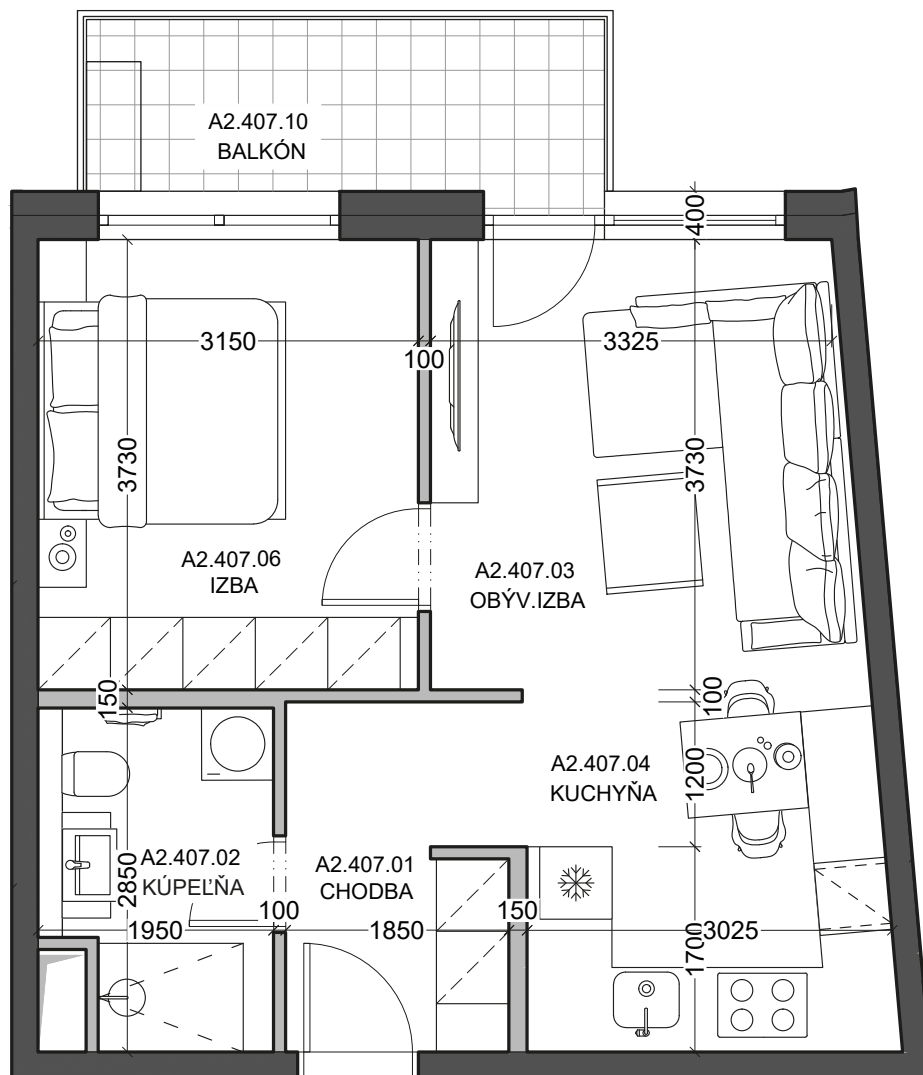

Byt
Flat **407**

Budova
Building **A2**

Počet izieb
Rooms **2+KK**

Podlažie
Floor **4**

A2.407.01	Chodba Hall	5,53 m²
A2.407.02	Kúpeľňa Bathroom	5,15 m²
A2.407.03	Obývací izba Living room	13,49 m²
A2.407.04	Kuchyňa Kitchen	8,68 m²
A2.407.06	Izba Room	11,75 m²

Plocha interiéru
Interior area **44,60 m²**

A2.407.10 **Balkón**
Balcony **6,30 m²**

Plocha exteriéru
Exterior area **6,30 m²**

Celková plocha
Total area **50,90 m²**

5.NP
4.NP
3.NP
2.NP
1.NP

Byt
Flat **407**

Budova
Building **A2**

Počet izieb
Rooms **2+KK**

Podlažie
Floor **4**

A2.407.01	Chodba Hall	5,53 m²
A2.407.02	Kúpeľňa Bathroom	5,15 m²
A2.407.03	Obývacia izba Living room	13,49 m²
A2.407.04	Kuchyňa Kitchen	8,68 m²
A2.407.06	Izba Room	11,75 m²

Plocha interiéru
Interior area **44,60 m²**

A2.407.10 **Balkón**
Balcony **6,30 m²**

Plocha exteriéru
Exterior area **6,30 m²**

Celková plocha
Total area **50,90 m²**

5.NP
4.NP
3.NP
2.NP
1.NP