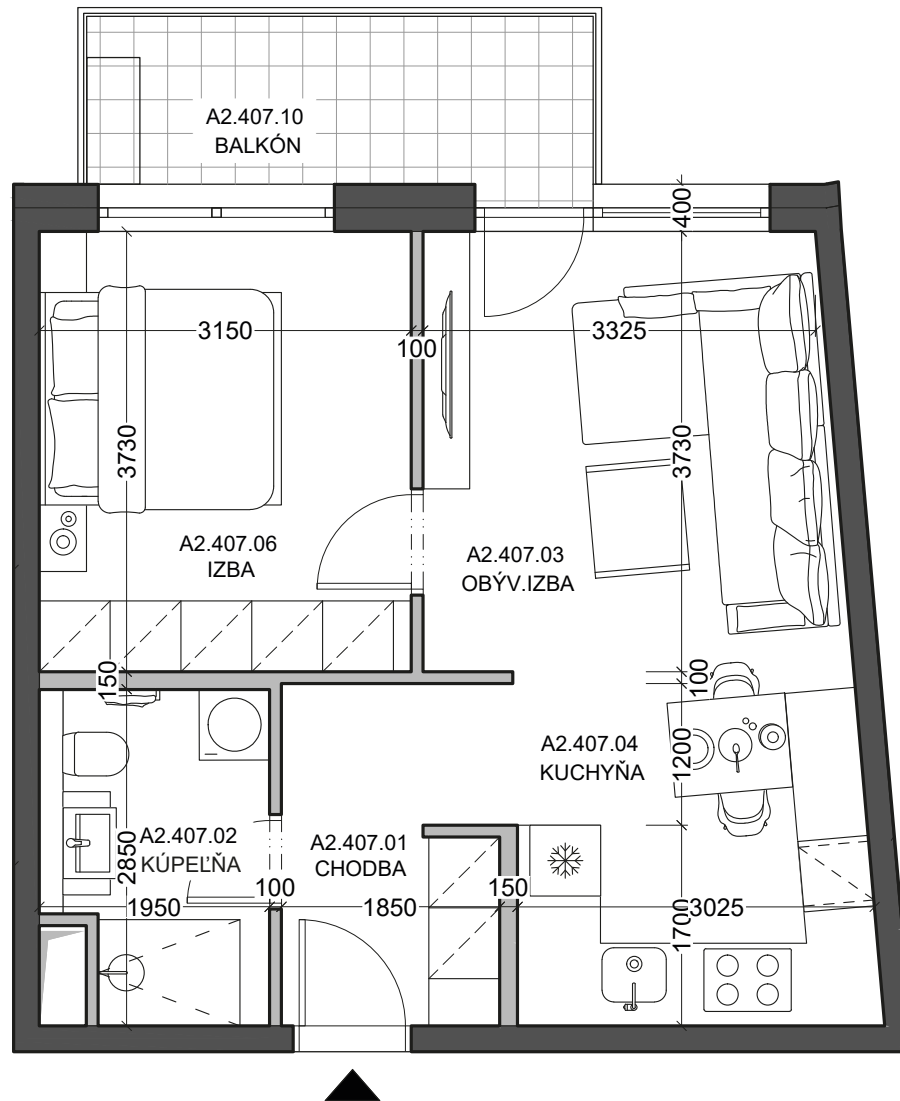

<b>A2.407.01</b>	<b>Chodba</b> Hall	<b>5,53 m<sup>2</sup></b>
<b>A2.407.02</b>	<b>Kúpeľňa</b> Bathroom	<b>5,15 m<sup>2</sup></b>
<b>A2.407.03</b>	<b>Obývacia izba</b> Living room	<b>13,49 m<sup>2</sup></b>
<b>A2.407.04</b>	<b>Kuchyňa</b> Kitchen	<b>8,68 m<sup>2</sup></b>
<b>A2.407.06</b>	<b>Izba</b> Room	<b>11,75 m<sup>2</sup></b>
<b>Plocha interiéru</b> Interior area		<b>44,60 m<sup>2</sup></b>
<b>A2.407.10</b>	<b>Balkón</b> Balcony	<b>6,30 m<sup>2</sup></b>
<b>Plocha exteriéru</b> Exterior area		<b>6,30 m<sup>2</sup></b>
<b>Celková plocha</b> Total area		<b>50,90 m<sup>2</sup></b>

Byt  
Flat

**A2.407**

Budova  
Building

**A2**

Počet izieb  
Rooms

**2+kk**

Podlažie  
Floor

**4**