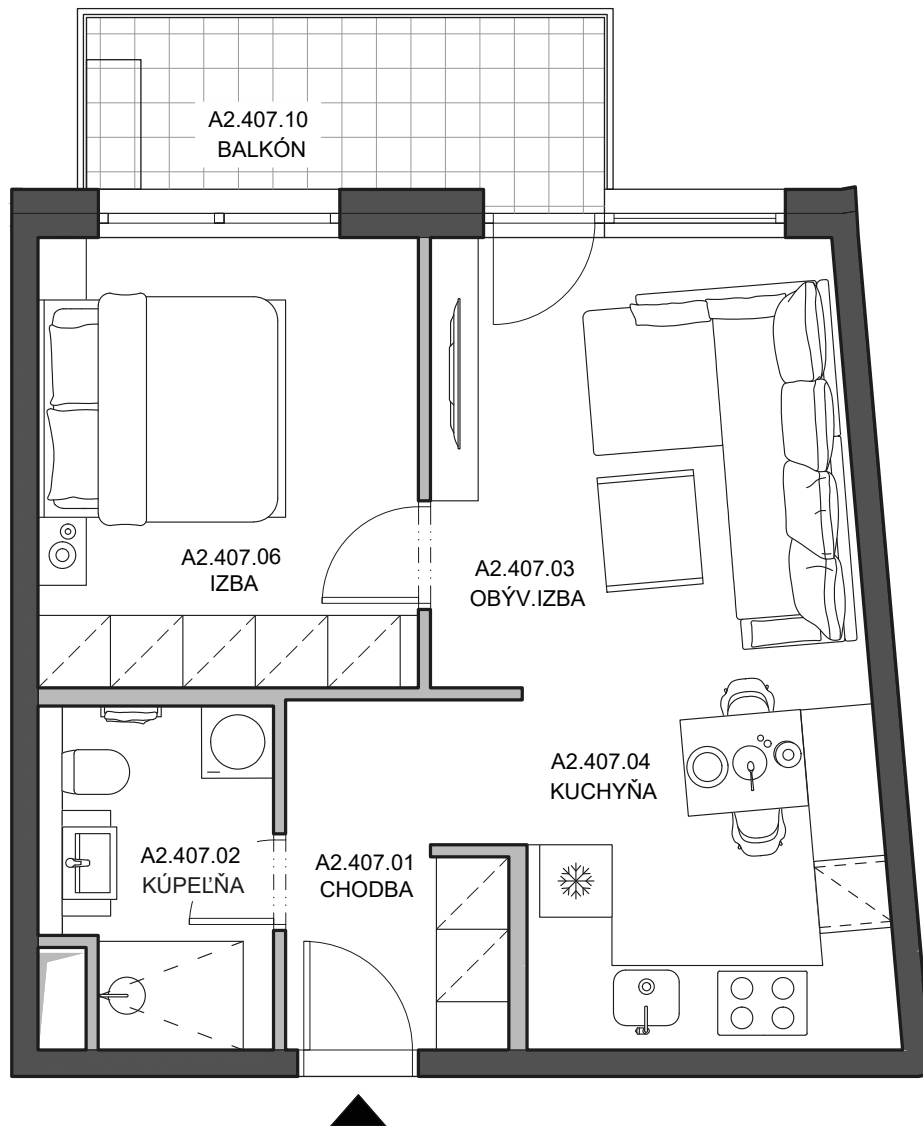

Byt
Flat **407**

Budova
Building **A2**

Počet izieb
Rooms **2+KK**

Podlažie
Floor **4**

A2.407.01	Chodba Hall	5,53 m²
A2.407.02	Kúpeľňa Bathroom	5,15 m²
A2.407.03	Obývací izba Living room	13,49 m²
A2.407.04	Kuchyňa Kitchen	8,68 m²
A2.407.06	Izba Room	11,75 m²

Plocha interiéru
Interior area **44,60 m²**

A2.407.10 **Balkón**
Balcony **6,30 m²**

Plocha exteriéru
Exterior area **6,30 m²**

Celková plocha
Total area **50,90 m²**

5.NP
4.NP
3.NP
2.NP
1.NP

Byt
Flat **407**

Budova
Building **A2**

Počet izieb
Rooms **2+KK**

Podlažie
Floor **4**

A2.407.01	Chodba Hall	5,53 m²
A2.407.02	Kúpeľňa Bathroom	5,15 m²
A2.407.03	Obývacia izba Living room	13,49 m²
A2.407.04	Kuchyňa Kitchen	8,68 m²
A2.407.06	Izba Room	11,75 m²

Plocha interiéru
Interior area **44,60 m²**

A2.407.10 **Balkón**
Balcony **6,30 m²**

Plocha exteriéru
Exterior area **6,30 m²**

Celková plocha
Total area **50,90 m²**

5.NP
4.NP
3.NP
2.NP
1.NP