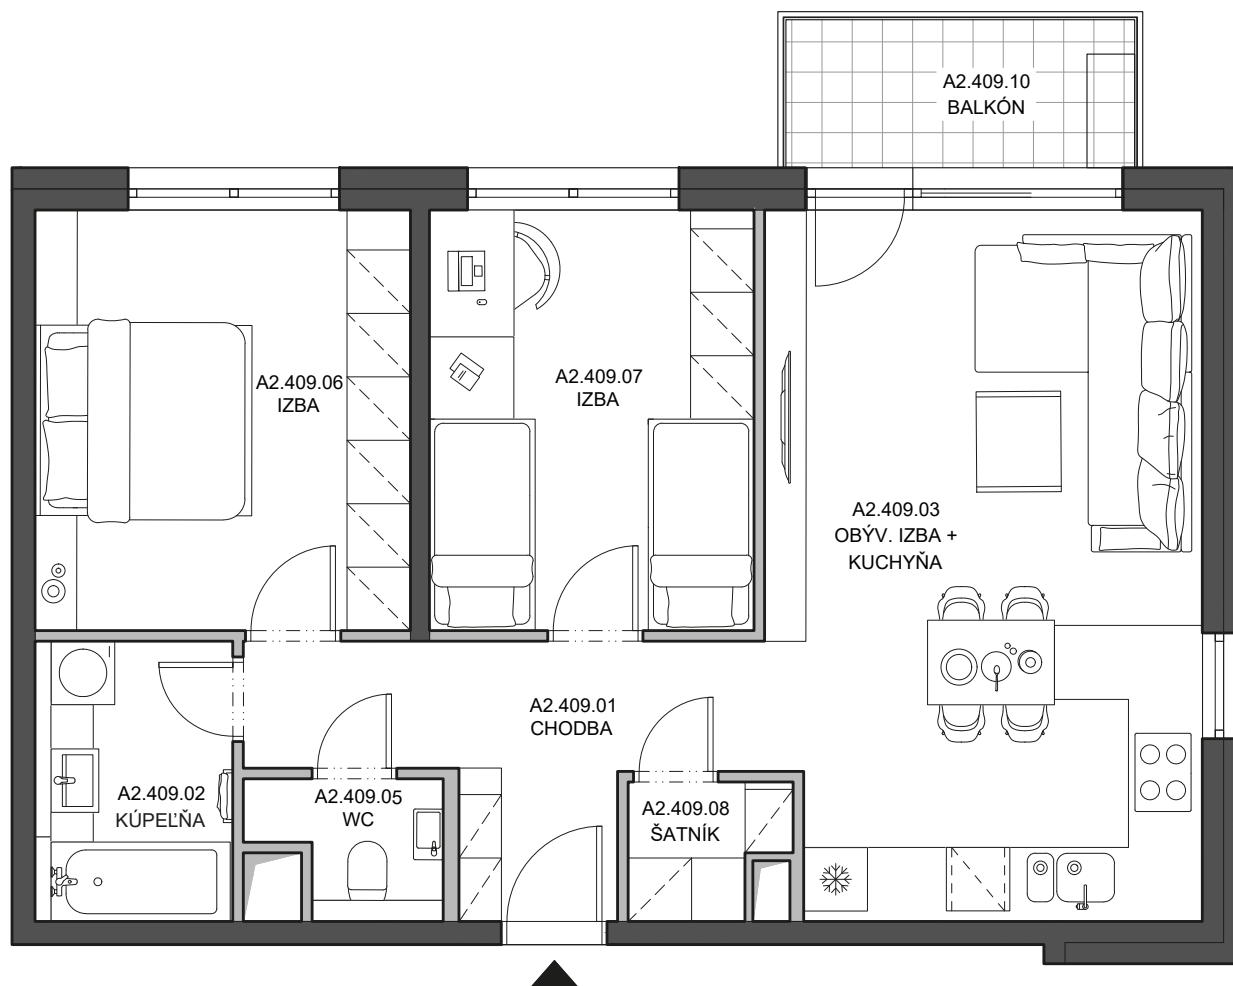

**Byt**  
Flat

**A2.409**

**Budova**  
Building

**A2**

**Počet izieb**  
Rooms

**3+kk**

**Podlažie**  
Floor

**4**

<b>A2.409.01</b>	<b>Chodba</b> Hall	<b>8,60 m<sup>2</sup></b>
<b>A2.409.02</b>	<b>Kúpeľňa</b> Bathroom	<b>4,96 m<sup>2</sup></b>
<b>A2.409.03</b>	<b>Obývacia izba + kuchyňa</b> Living room & Kitchen	<b>27,24 m<sup>2</sup></b>
<b>A2.409.05</b>	<b>WC</b> Toilet	<b>2,13 m<sup>2</sup></b>
<b>A2.409.06</b>	<b>Izba</b> Room	<b>14,12 m<sup>2</sup></b>
<b>A2.409.07</b>	<b>Izba</b> Room	<b>12,21 m<sup>2</sup></b>
<b>A2.409.08</b>	<b>Šatník</b> Closet	<b>1,83 m<sup>2</sup></b>

**Plocha interiéru**  
Interior area **71,09 m<sup>2</sup>**

**A2.409.10** **Balkón**  
Balcony **4,82 m<sup>2</sup>**

**Plocha exteriéru**  
Exterior area **4,82 m<sup>2</sup>**

**Celková plocha**  
Total area **75,91 m<sup>2</sup>**