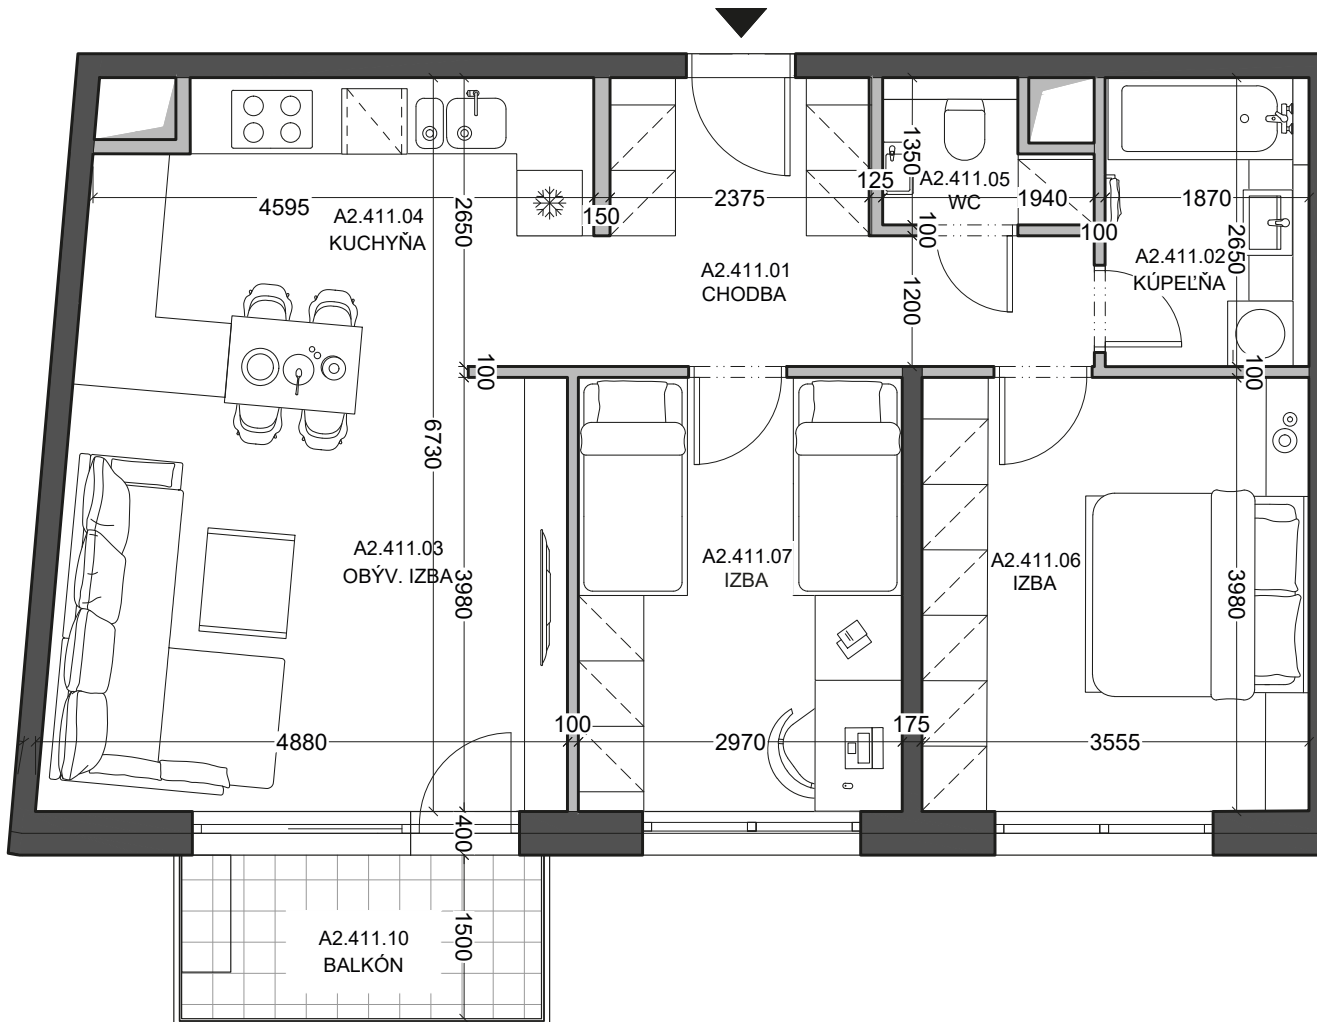

A2.411.01	Chodba Hall	9,00 m ²
A2.411.02	Kúpeľňa Bathroom	4,95 m ²
A2.411.03	Obývacia izba Living room	19,03 m ²
A2.411.04	Kuchyňa Kitchen	12,07 m ²
A2.411.05	WC Toilet	2,20 m ²
A2.411.06	Izba Room	14,12 m ²
A2.411.07	Izba Room	11,82 m ²

Plocha interiéru
Interior area **73,19 m²**

A2.411.10 **Balkón**
Balcony **5,15 m²**

Plocha exteriéru
Exterior area **5,15 m²**

Celková plocha
Total area **78,34 m²**

A2.411.01	Chodba Hall	9,00 m²
A2.411.02	Kúpeľňa Bathroom	4,95 m²
A2.411.03	Obývacia izba Living room	19,03 m²
A2.411.04	Kuchyňa Kitchen	12,07 m²
A2.411.05	WC Toilet	2,20 m²
A2.411.06	Izba Room	14,12 m²
A2.411.07	Izba Room	11,82 m²

Plocha interiéru
Interior area **73,19 m²**

A2.411.10 **Balkón**
Balcony **5,15 m²**

Plocha exteriéru
Exterior area **5,15 m²**

Celková plocha
Total area **78,34 m²**