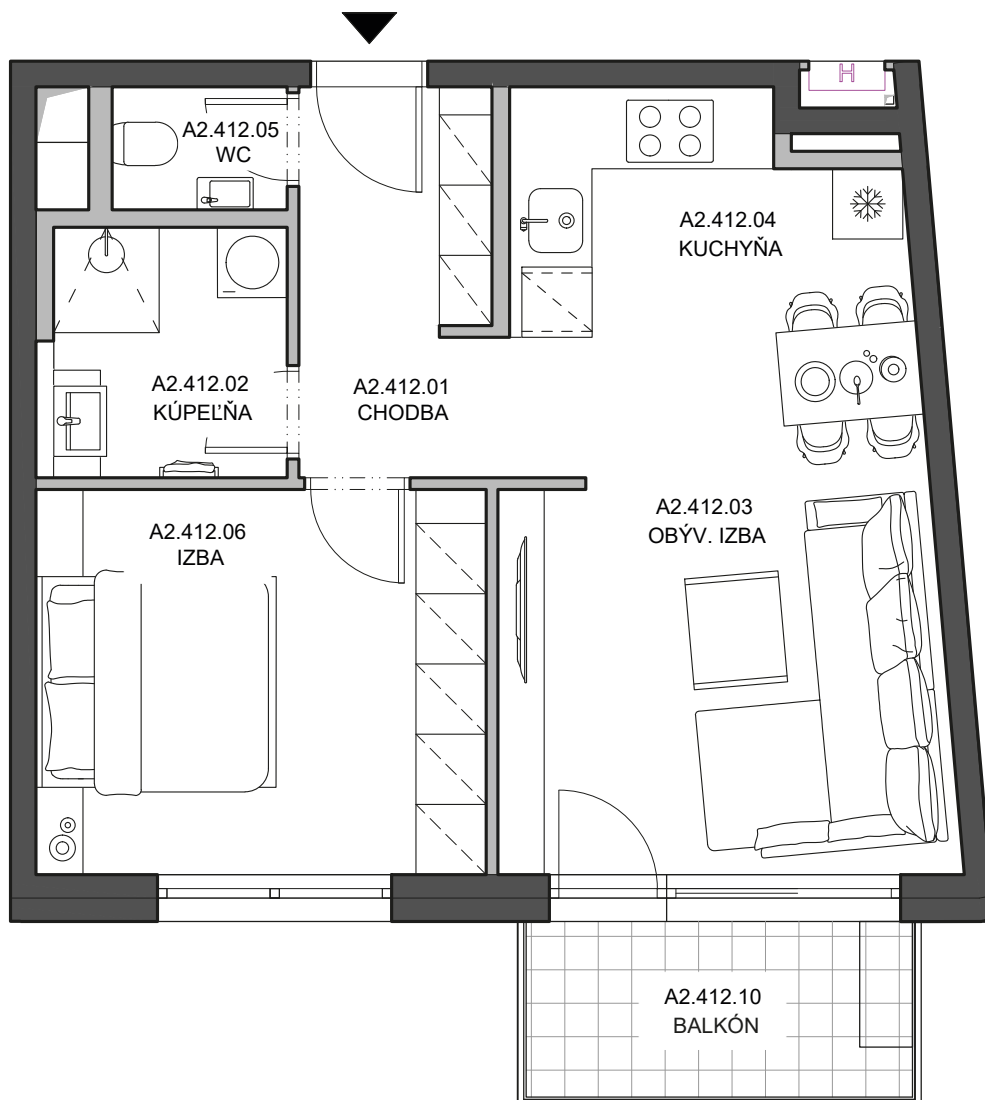

Byt
Flat

A2.412

Budova
Building

A2

Počet izieb
Rooms

2+kk

Podlažie
Floor

4

A2.412.01	Chodba Hall	5,81 m²
A2.412.02	Kúpeľňa Bathroom	4,44 m²
A2.412.03	Obývacia izba Living room	13,05 m²
A2.412.04	Kuchyňa Kitchen	10,81 m²
A2.412.05	WC Toilet	1,57 m²
A2.412.06	Izba Room	12,65 m²

Plocha interiéru
Interior area **48,33 m²**

A2.412.10 **Balkón**
Balcony **5,15 m²**

Plocha exteriéru
Exterior area **5,15 m²**

Celková plocha
Total area **53,48 m²**

Byt
Flat

A2.412

Budova
Building

A2

Plocha interiéru
Interior area **48,33 m²**

A2.412.10 **Balkón**
Balcony **5,15 m²**

Plocha exteriéru
Exterior area **5,15 m²**

Celková plocha
Total area **53,48 m²**