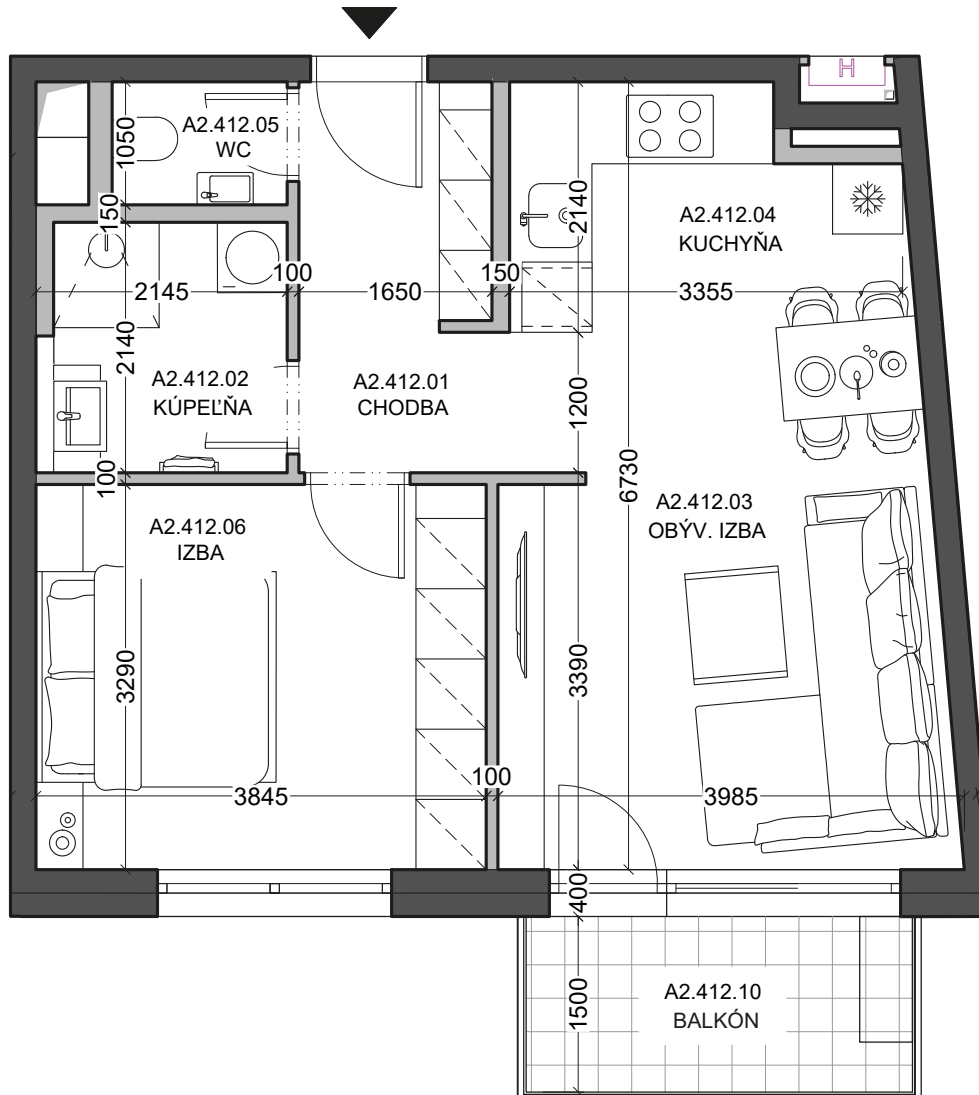

A2.412.01	Chodba Hall	5,81 m²
A2.412.02	Kúpeľňa Bathroom	4,44 m²
A2.412.03	Obývacia izba Living room	13,05 m²
A2.412.04	Kuchyňa Kitchen	10,81 m²
A2.412.05	WC Toilet	1,57 m²
A2.412.06	Izba Room	12,65 m²

Plocha interiéru
Interior area **48,33 m²**

A2.412.10 **Balkón**
Balcony **5,15 m²**

Plocha exteriéru
Exterior area **5,15 m²**

Celková plocha
Total area **53,48 m²**

Byt
Flat

A2.412

Budova
Building

A2

Počet izieb
Rooms

2+kk

Podlažie
Floor

4

A2.412.01	Chodba Hall	5,81 m²
A2.412.02	Kúpeľňa Bathroom	4,44 m²
A2.412.03	Obyvacia izba Living room	13,05 m²
A2.412.04	Kuchyňa Kitchen	10,81 m²
A2.412.05	WC Toilet	1,57 m²
A2.412.06	Izba Room	12,65 m²

Plocha interiéru
Interior area **48,33 m²**

A2.412.10 **Balkón**
Balcony **5,15 m²**

Plocha exteriéru
Exterior area **5,15 m²**

Celková plocha
Total area **53,48 m²**