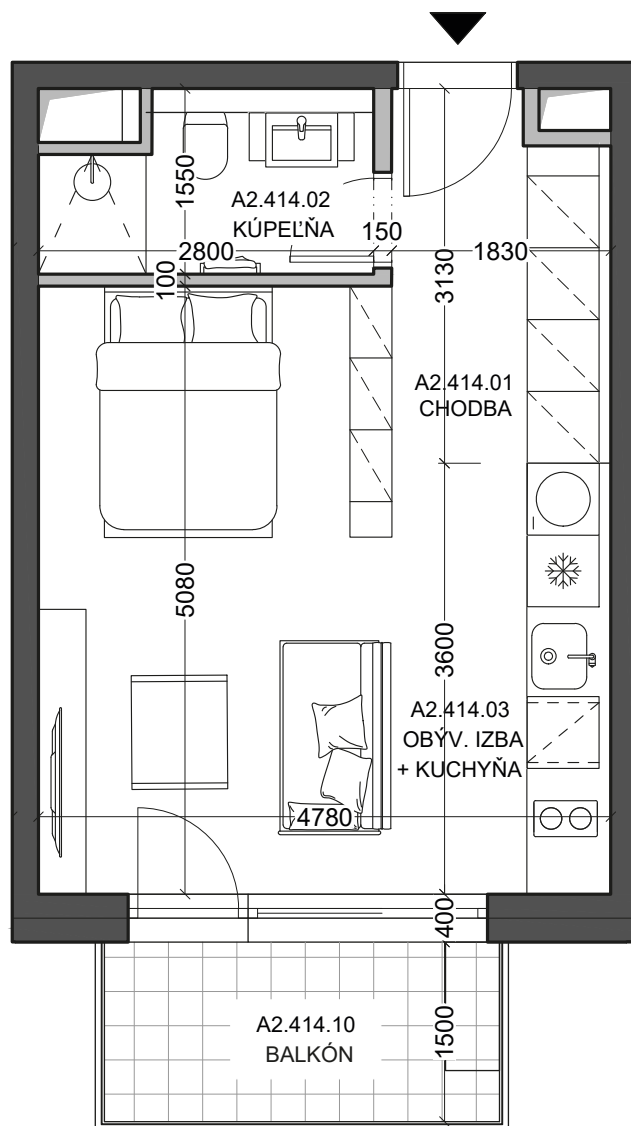

Byt
Flat **414**

Budova
Building **A2**

Počet izieb
Rooms **1+KK**

Podlažie
Floor **4**

A2.414.01	Chodba Hall	2,77 m²
A2.414.02	Kúpeľňa Bathroom	3,85 m²
A2.414.03	Obývacia izba + kuchyňa Living room & Kitchen	24,40 m²

Plocha interiéru
Interior area **31,02 m²**

A2.414.10 **Balkón**
Balcony **5,15 m²**

Plocha exteriéru
Exterior area **5,15 m²**

Celková plocha
Total area **36,17 m²**

Byt
Flat **414**

Budova
Building **A2**

Počet izieb
Rooms **1+KK**

Podlažie
Floor **4**

A2.414.01	Chodba Hall	2,77 m²
A2.414.02	Kúpeľňa Bathroom	3,85 m²
A2.414.03	Obývacia izba + kuchyňa Living room & Kitchen	24,40 m²

Plocha interiéru
Interior area **31,02 m²**

A2.414.10 **Balkón**
Balcony **5,15 m²**

Plocha exteriéru
Exterior area **5,15 m²**

Celková plocha
Total area **36,17 m²**