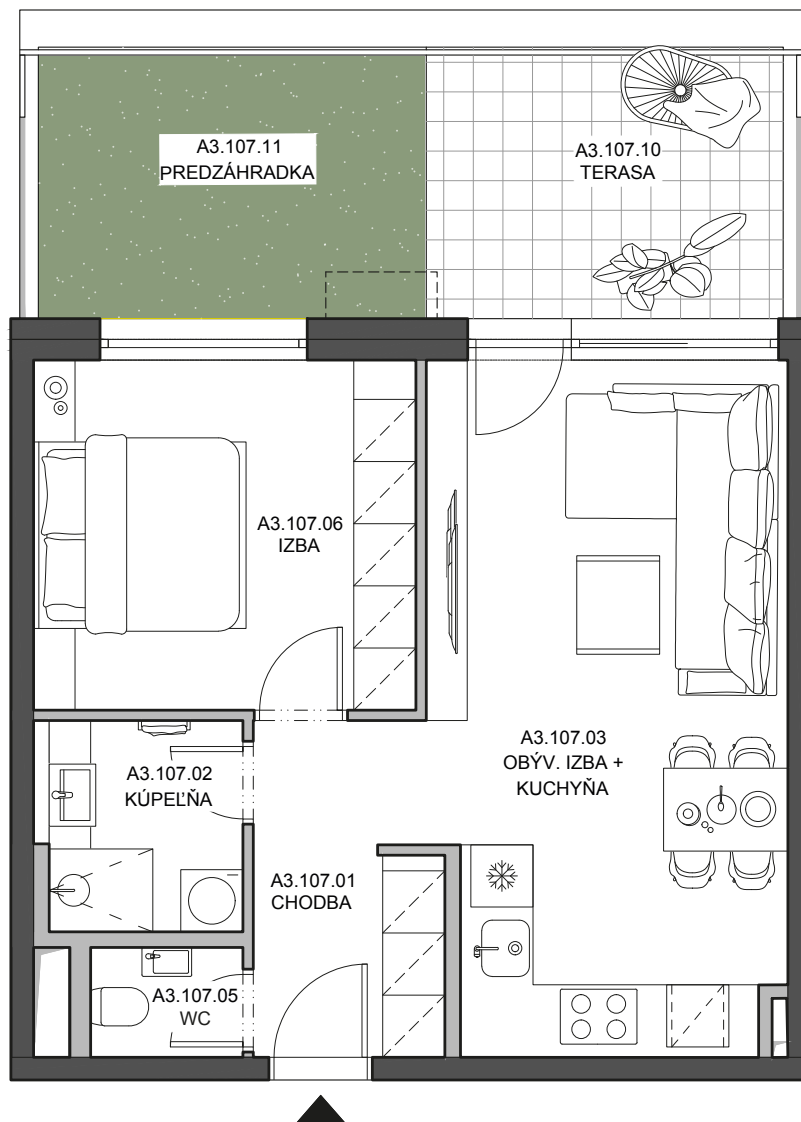

Byt  
Flat **107**

Budova  
Building **A3**

Počet izieb  
Rooms **2+KK**

Podlažie  
Floor **1**

<b>A3.107.01</b>	<b>Chodba</b> Hall	<b>6,15 m<sup>2</sup></b>
<b>A3.107.02</b>	<b>Kúpeľňa</b> Bathroom	<b>4,00 m<sup>2</sup></b>
<b>A3.107.03</b>	<b>Obývacia izba + kuchyňa</b> Living room & Kitchen	<b>22,54 m<sup>2</sup></b>
<b>A3.107.05</b>	<b>WC</b> Toilet	<b>1,56 m<sup>2</sup></b>
<b>A3.107.06</b>	<b>Izba</b> Room	<b>12,47 m<sup>2</sup></b>

**Plocha interiéru**  
Interior area **46,72 m<sup>2</sup>**

**A3.107.10** **Terasa**  
Terrace **9,23 m<sup>2</sup>**

**A3.107.11** **Predzáhradka**  
Front garden **9,81 m<sup>2</sup>**

**Plocha exteriéru**  
Exterior area **19,04 m<sup>2</sup>**

**Celková plocha**  
Total area **65,76 m<sup>2</sup>**

<b>A3.107.01</b>	<b>Chodba</b> Hall	<b>6,15 m<sup>2</sup></b>
<b>A3.107.02</b>	<b>Kúpeľňa</b> Bathroom	<b>4,00 m<sup>2</sup></b>
<b>A3.107.03</b>	<b>Obývacia izba + kuchyňa</b> Living room & Kitchen	<b>22,54 m<sup>2</sup></b>
<b>A3.107.05</b>	<b>WC</b> Toilet	<b>1,56 m<sup>2</sup></b>
<b>A3.107.06</b>	<b>Izba</b> Room	<b>12,47 m<sup>2</sup></b>