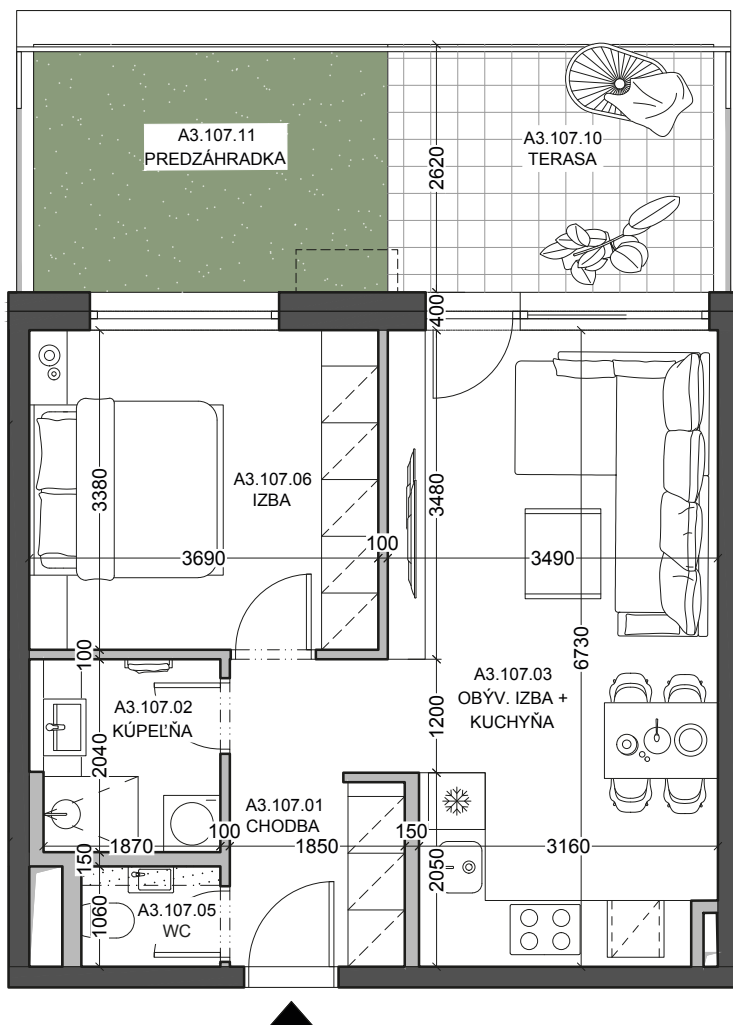

Byt  
Flat **107**

Budova  
Building **A3**

Počet izieb  
Rooms **2+KK**

Podlažie  
Floor **1**

<b>A3.107.01</b>	<b>Chodba</b> Hall	<b>6,15 m<sup>2</sup></b>
<b>A3.107.02</b>	<b>Kúpeľňa</b> Bathroom	<b>4,00 m<sup>2</sup></b>
<b>A3.107.03</b>	<b>Obývacia izba + kuchyňa</b> Living room & Kitchen	<b>22,54 m<sup>2</sup></b>
<b>A3.107.05</b>	<b>WC</b> Toilet	<b>1,56 m<sup>2</sup></b>
<b>A3.107.06</b>	<b>Izba</b> Room	<b>12,47 m<sup>2</sup></b>

**Plocha interiéru**  
Interior area **46,72 m<sup>2</sup>**

**A3.107.10** **Terasa**  
Terrace **9,23 m<sup>2</sup>**

**A3.107.11** **Predzáhradka**  
Front garden **9,81 m<sup>2</sup>**

**Plocha exteriéru**  
Exterior area **19,04 m<sup>2</sup>**

**Celková plocha**  
Total area **65,76 m<sup>2</sup>**

<b>A3.107.01</b>	<b>Chodba</b> Hall	<b>6,15 m<sup>2</sup></b>
<b>A3.107.02</b>	<b>Kúpeľňa</b> Bathroom	<b>4,00 m<sup>2</sup></b>
<b>A3.107.03</b>	<b>Obývacia izba + kuchyňa</b> Living room & Kitchen	<b>22,54 m<sup>2</sup></b>
<b>A3.107.05</b>	<b>WC</b> Toilet	<b>1,56 m<sup>2</sup></b>
<b>A3.107.06</b>	<b>Izba</b> Room	<b>12,47 m<sup>2</sup></b>