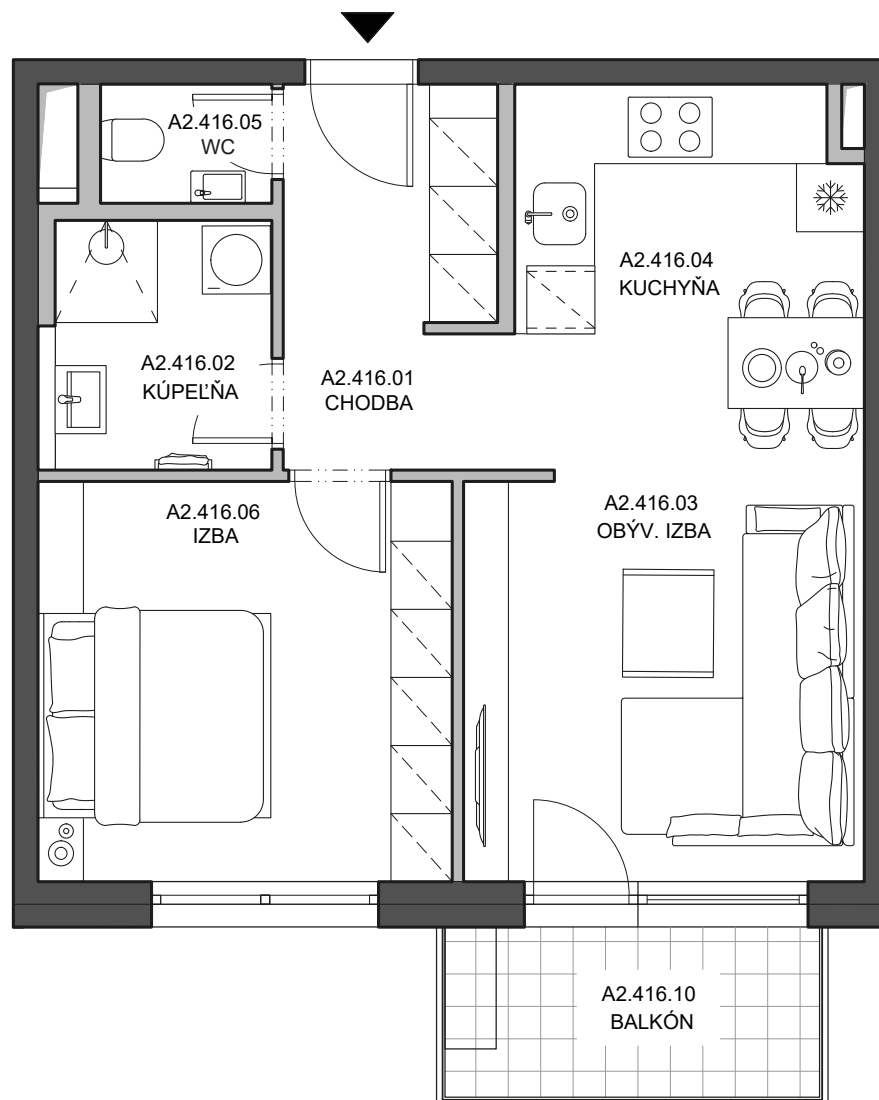

Byt  
Flat

**A2.416**

Budova  
Building

**A2**

Počet izieb  
Rooms

**2+kk**

Podlažie  
Floor

**4**

<b>A2.416.01</b>	<b>Chodba</b> Hall	<b>6,76 m<sup>2</sup></b>
<b>A2.416.02</b>	<b>Kúpeľňa</b> Bathroom	<b>4,39 m<sup>2</sup></b>
<b>A2.416.03</b>	<b>Obývacia izba</b> Living room	<b>12,71 m<sup>2</sup></b>
<b>A2.416.04</b>	<b>Kuchyňa</b> Kitchen	<b>10,38 m<sup>2</sup></b>
<b>A2.416.05</b>	<b>WC</b> Toilet	<b>1,59 m<sup>2</sup></b>
<b>A2.416.06</b>	<b>Izba</b> Room	<b>12,87 m<sup>2</sup></b>

**Plocha interiéru**  
Interior area **48,70 m<sup>2</sup>**

**A2.416.10** **Balkón**  
Balcony **5,15 m<sup>2</sup>**

**Plocha exteriéru**  
Exterior area **5,15 m<sup>2</sup>**

**Celková plocha**  
Total area **53,85 m<sup>2</sup>**