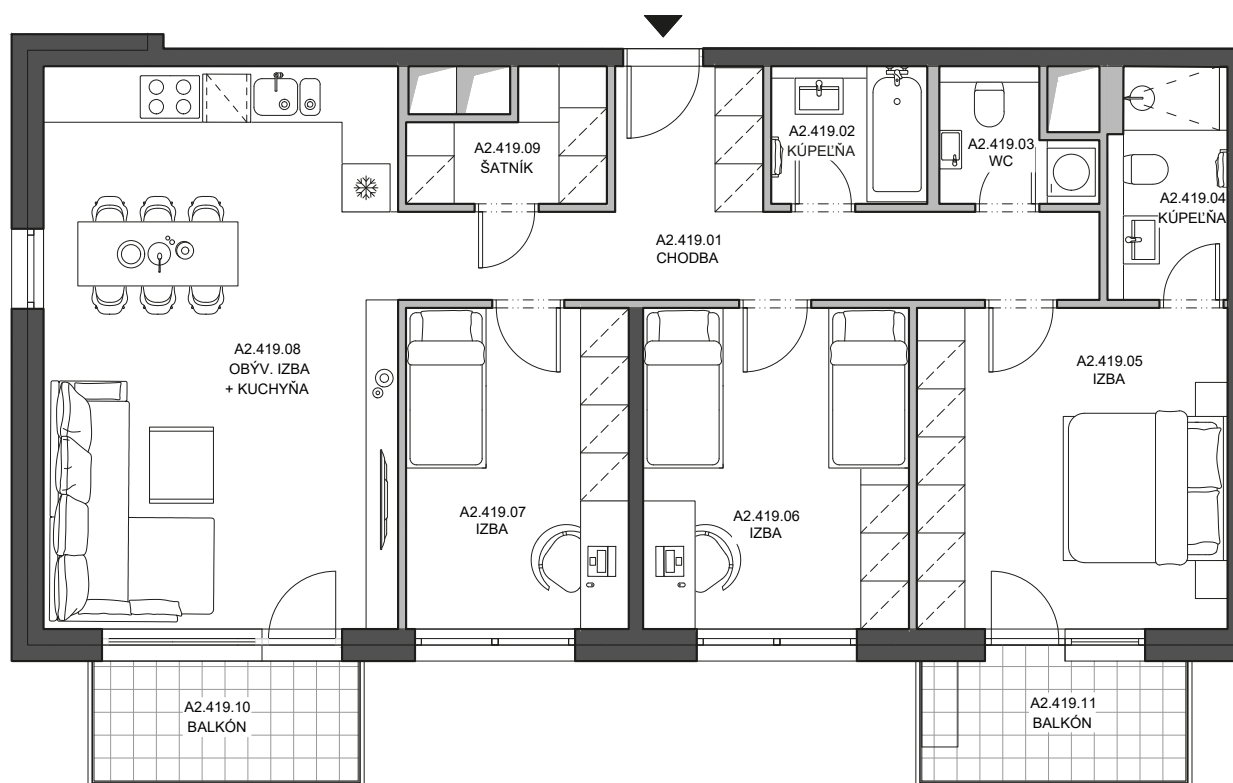

Byt
Flat

A2.419

Budova
Building

A2

Počet izieb
Rooms

4+kk

Podlažie
Floor

4

A2.419.01	Chodba Hall	13,38 m²
A2.419.02	Kúpeľňa Bathroom	3,35 m²
A2.419.03	WC Toilet	2,75 m²
A2.419.04	Kúpeľňa Bathroom	4,23 m²
A2.419.05	Izba Room	15,75 m²
A2.419.06	Izba Room	13,31 m²
A2.419.07	Izba Room	11,16 m²
A2.419.08	Obývacia izba + kuchyňa Living room & Kitchen	31,26 m²
A2.419.09	Šatník Closet	3,41 m²

Plocha interiéru
Interior area **98,60 m²**

A2.419.10 **Balkón**
Balcony **5,15 m²**

A2.419.11 **Balkón**
Balcony **5,15 m²**

Plocha exteriéru
Exterior area **10,30 m²**

Celková plocha
Total area **108,90 m²**