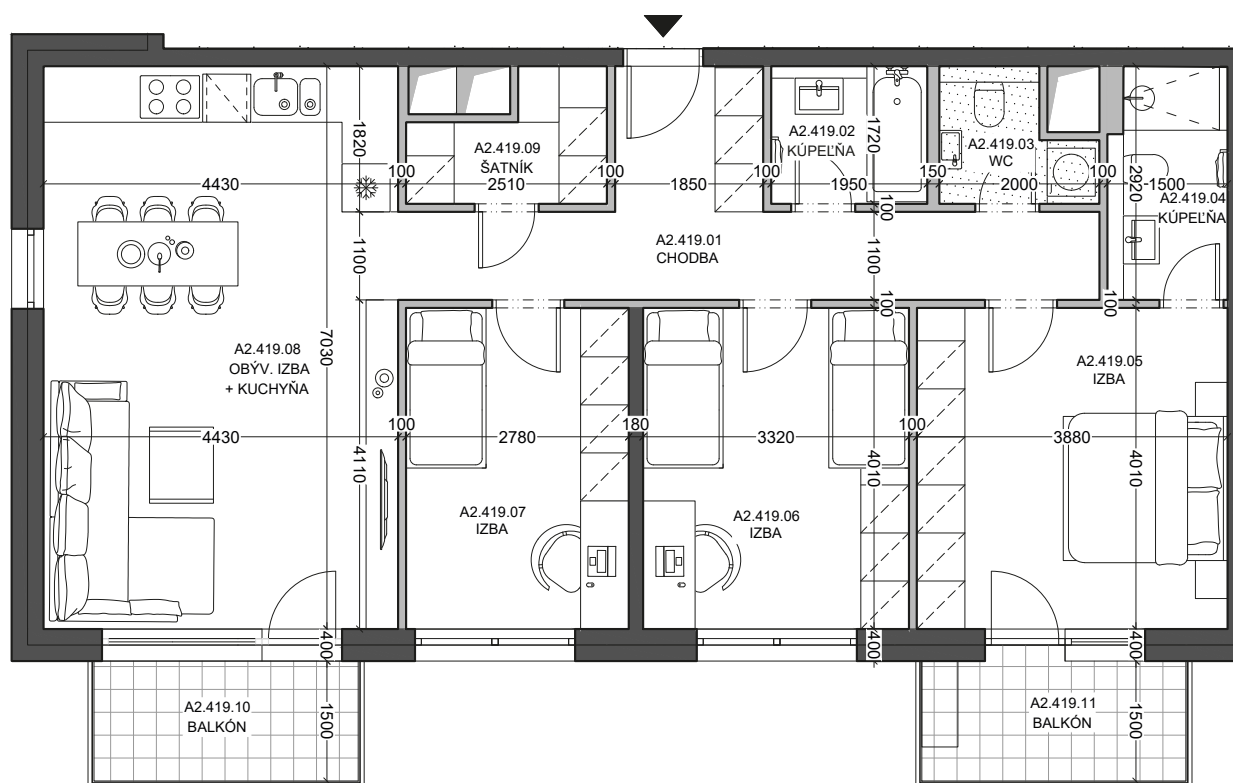

A2.419.01	Chodba Hall	13,38 m²
A2.419.02	Kúpeľňa Bathroom	3,35 m²
A2.419.03	WC Toilet	2,75 m²
A2.419.04	Kúpeľňa Bathroom	4,23 m²
A2.419.05	Izba Room	15,75 m²
A2.419.06	Izba Room	13,31 m²
A2.419.07	Izba Room	11,16 m²
A2.419.08	Obývacia izba + kuchyňa Living room & Kitchen	31,26 m²
A2.419.09	Šatník Closet	3,41 m²

Plocha interiéru
Interior area **98,60 m²**

A2.419.10 **Balkón**
Balcony **5,15 m²**

A2.419.11 **Balkón**
Balcony **5,15 m²**

Plocha exteriéru
Exterior area **10,30 m²**

Celková plocha
Total area **108,90 m²**