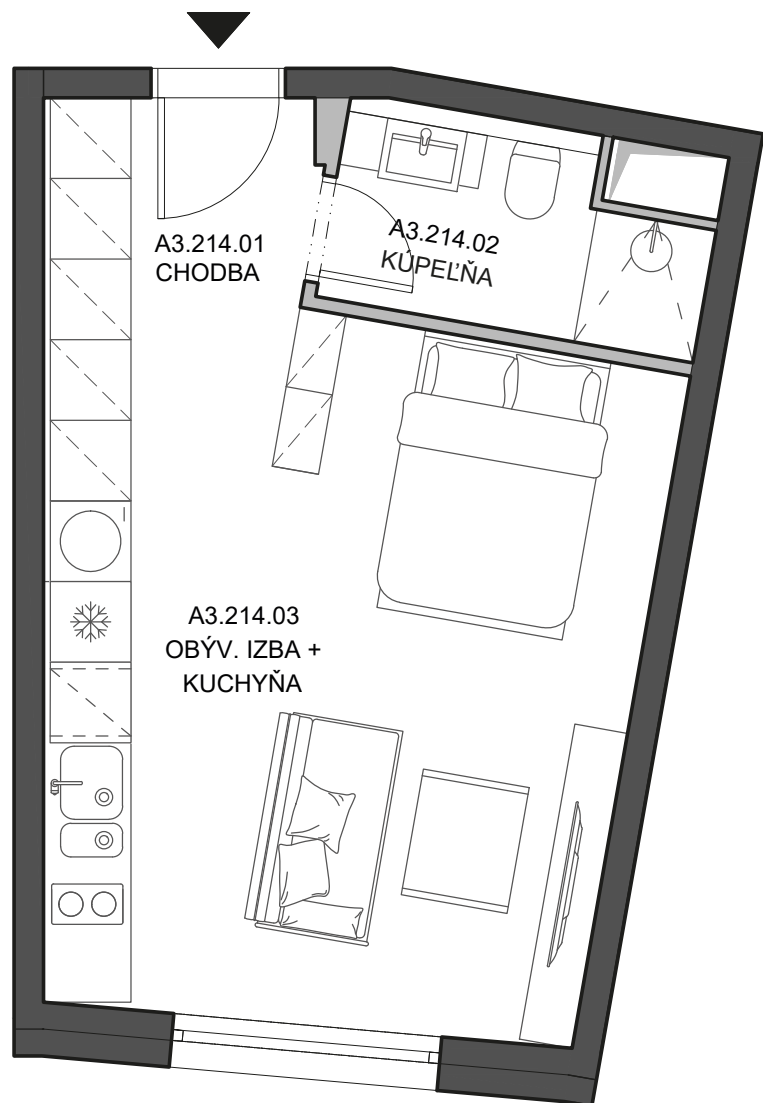

Byt
Flat **214**

Budova
Building **A3**

Počet izieb
Rooms **1+KK**

Podlažie
Floor **2**

A3.214.01	Chodba Hall	3,21 m²
A3.214.02	Kúpeľňa Bathroom	3,92 m²
A3.214.03	Obývacia izba + kuchyňa Living room & Kitchen	22,92 m²

Plocha interiéru
Interior area **30,05 m²**

Plocha exteriéru
Exterior area **- m²**

Celková plocha
Total area **30,05 m²**

Byt
Flat **214**

Budova
Building **A3**

Počet izieb
Rooms **1+KK**

Podlažie
Floor **2**

A3.214.01	Chodba Hall	3,21 m²
A3.214.02	Kúpeľňa Bathroom	3,92 m²
A3.214.03	Obývacia izba + kuchyňa Living room & Kitchen	22,92 m²

Plocha interiéru
Interior area **30,05 m²**

Plocha exteriéru
Exterior area **- m²**

Celková plocha
Total area **30,05 m²**