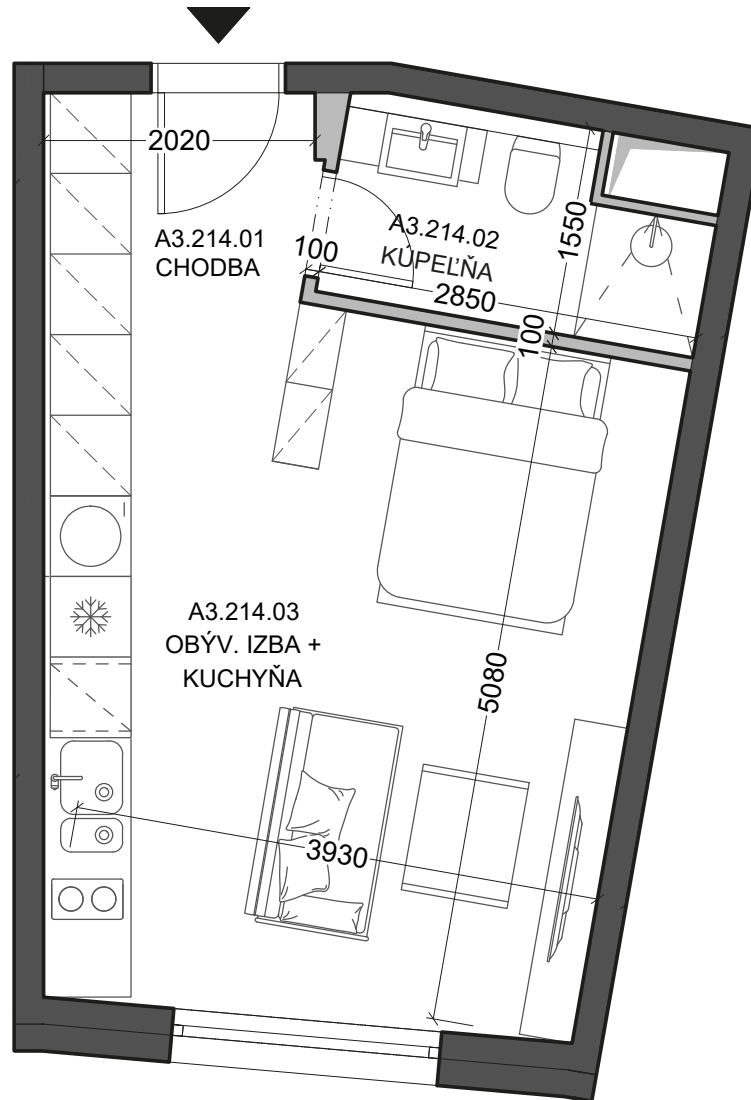

Byt
Flat **214**

Budova
Building **A3**

Počet izieb
Rooms **1+KK**

Podlažie
Floor **2**

A3.214.01	Chodba Hall	3,21 m²
A3.214.02	Kúpeľňa Bathroom	3,92 m²
A3.214.03	Obývacia izba + kuchyňa Living room & Kitchen	22,92 m²

Plocha interiéru
Interior area **30,05 m²**

Plocha exteriéru
Exterior area **- m²**

Celková plocha
Total area **30,05 m²**

Byt
Flat **214**

Budova
Building **A3**

Počet izieb
Rooms **1+KK**

Podlažie
Floor **2**

A3.214.01	Chodba Hall	3,21 m²
A3.214.02	Kúpeľňa Bathroom	3,92 m²
A3.214.03	Obývacia izba + kuchyňa Living room & Kitchen	22,92 m²

Plocha interiéru
Interior area **30,05 m²**

Plocha exteriéru
Exterior area **- m²**

Celková plocha
Total area **30,05 m²**