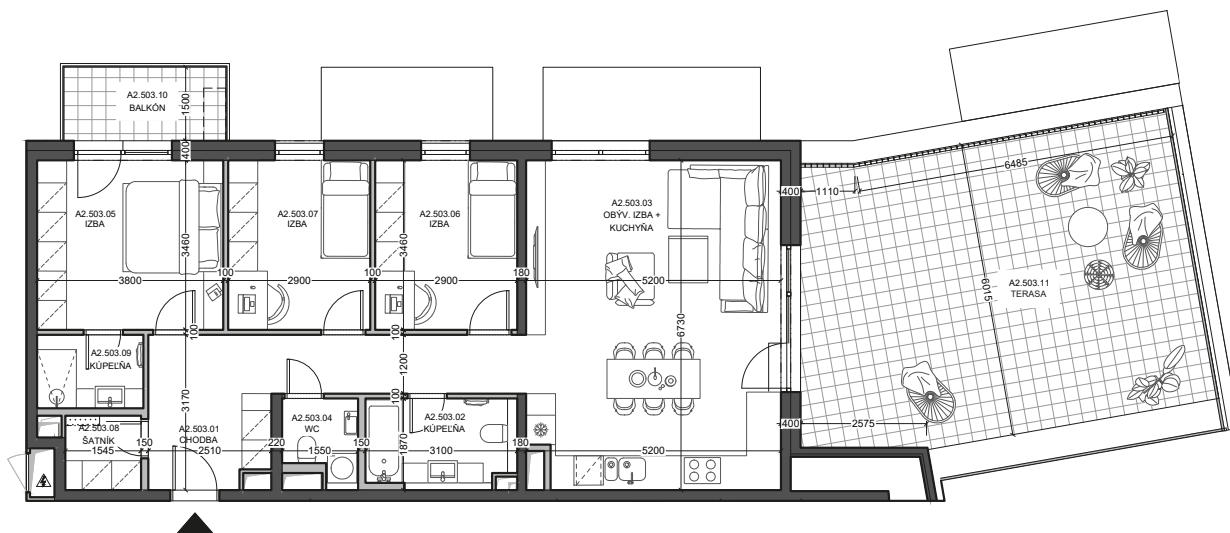

Plocha interiéru
Interior area **95,96 m²**

A2.503.10 **Balkón**
Balcony **5,16 m²**

A2.503.11 **Terasa**
Terrace **48,54 m²**

Plocha exteriéru
Exterior area **53,70 m²**

Celková plocha
Total area **149,66 m²**

Byt
Flat

A2.503

Budova
Building

A2

Počet izieb
Rooms

4+kk

Podlažie
Floor

5

A2.503.01	Chodba Hall	14,33 m²
A2.503.02	Kúpeľňa Bathroom	5,62 m²
A2.503.03	Obývacia izba + kuchyňa Living room & Kitchen	34,53 m²
A2.503.04	WC Toilet	2,47 m²
A2.503.05	Izba Room	13,34 m²
A2.503.06	Izba Room	10,03 m²
A2.503.07	Izba Room	10,03 m²
A2.503.08	Šatník Closet	2,35 m²
A2.503.09	Kúpeľňa Bathroom	3,26 m²