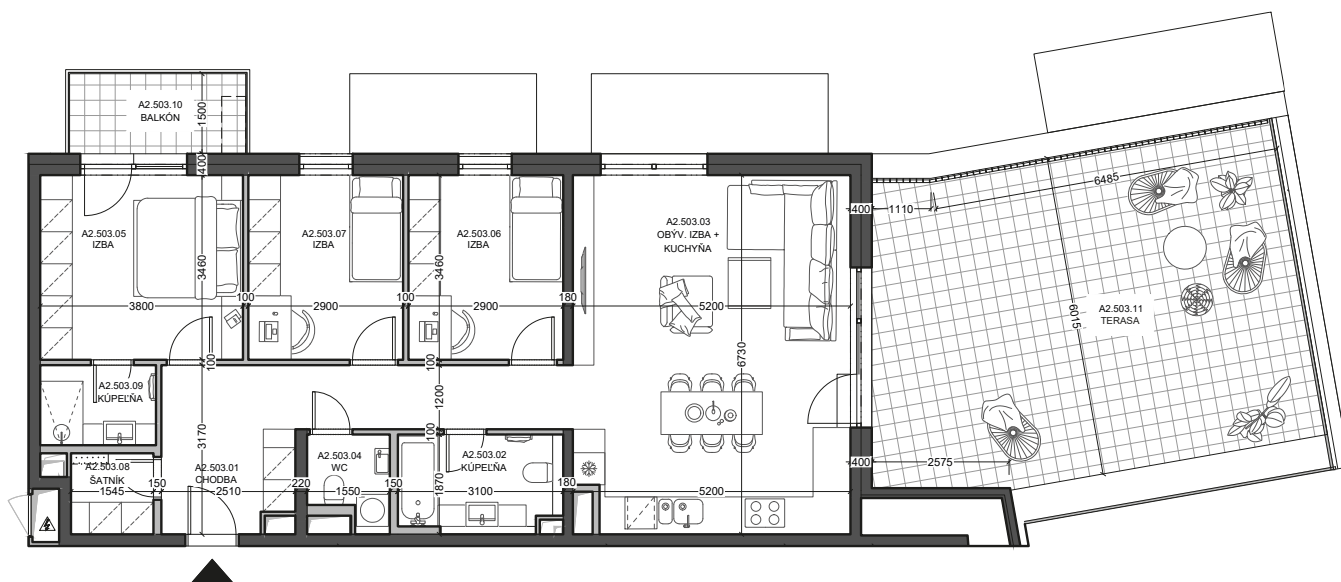

Byt
Flat **503**

Budova
Building **A2**

Počet izieb
Rooms **4+KK**

Podlažie
Floor **5**

A2.503.01	Chodba Hall	14,33 m²
A2.503.02	Kúpeľňa Bathroom	5,62 m²
A2.503.03	Obývací izba + kuchyňa Living room + Kitchen	34,53 m²
A2.503.04	WC Toilet	2,47 m²
A2.503.05	Izba Room	13,34 m²
A2.503.06	Izba Room	10,03 m²
A2.503.07	Izba Room	10,03 m²
A2.503.08	Šatník Closet	2,35 m²
A2.503.09	Kúpeľňa Bathroom	3,26 m²

Plocha interiéru
Interior area **95,96 m²**

A2.503.10 **Balkón**
Balcony **5,16 m²**

A2.503.11 **Terasa**
Terrace **48,54 m²**

Plocha exteriéru
Exterior area **53,70 m²**

Celková plocha
Total area **149,66 m²**

5.NP
4.NP
A2
3.NP
2.NP
1.NP

Byt
Flat **503**

Budova
Building **A2**

Počet izieb
Rooms **4+KK**

Podlažie
Floor **5**

A2.503.01	Chodba Hall	14,33 m²
A2.503.02	Kúpeľňa Bathroom	5,62 m²
A2.503.03	Obýtvacia izba + kuchyňa Living room + Kitchen	34,53 m²
A2.503.04	WC Toilet	2,47 m²
A2.503.05	Izba Room	13,34 m²
A2.503.06	Izba Room	10,03 m²
A2.503.07	Izba Room	10,03 m²
A2.503.08	Šatník Closet	2,35 m²
A2.503.09	Kúpeľňa Bathroom	3,26 m²