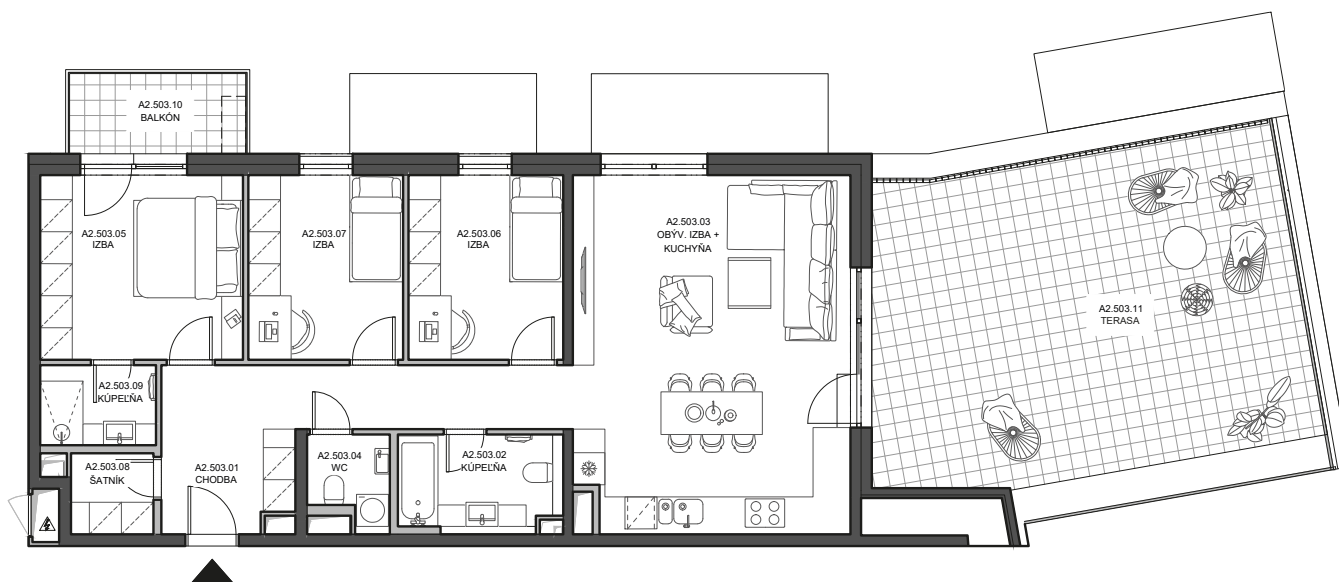

Byt
Flat **503**

Budova
Building **A2**

Počet izieb
Rooms **4+KK**

Podlažie
Floor **5**

A2.503.01	Chodba Hall	14,33 m²
A2.503.02	Kúpeľňa Bathroom	5,62 m²
A2.503.03	Obývací izba + kuchyňa Living room + Kitchen	34,53 m²
A2.503.04	WC Toilet	2,47 m²
A2.503.05	Izba Room	13,34 m²
A2.503.06	Izba Room	10,03 m²
A2.503.07	Izba Room	10,03 m²
A2.503.08	Šatník Closet	2,35 m²
A2.503.09	Kúpeľňa Bathroom	3,26 m²

Plocha interiéru
Interior area **95,96 m²**

A2.503.10 **Balkón**
Balcony **5,16 m²**

A2.503.11 **Terasa**
Terrace **48,54 m²**

Plocha exteriéru
Exterior area **53,70 m²**

Celková plocha
Total area **149,66 m²**

5.NP
4.NP
A2
3.NP
2.NP
1.NP

Byt
Flat **503**

Budova
Building **A2**

Počet izieb
Rooms **4+KK**

Podlažie
Floor **5**

A2.503.01	Chodba Hall	14,33 m²
A2.503.02	Kúpeľňa Bathroom	5,62 m²
A2.503.03	Obýtvacia izba + kuchyňa Living room + Kitchen	34,53 m²
A2.503.04	WC Toilet	2,47 m²
A2.503.05	Izba Room	13,34 m²
A2.503.06	Izba Room	10,03 m²
A2.503.07	Izba Room	10,03 m²
A2.503.08	Šatník Closet	2,35 m²
A2.503.09	Kúpeľňa Bathroom	3,26 m²