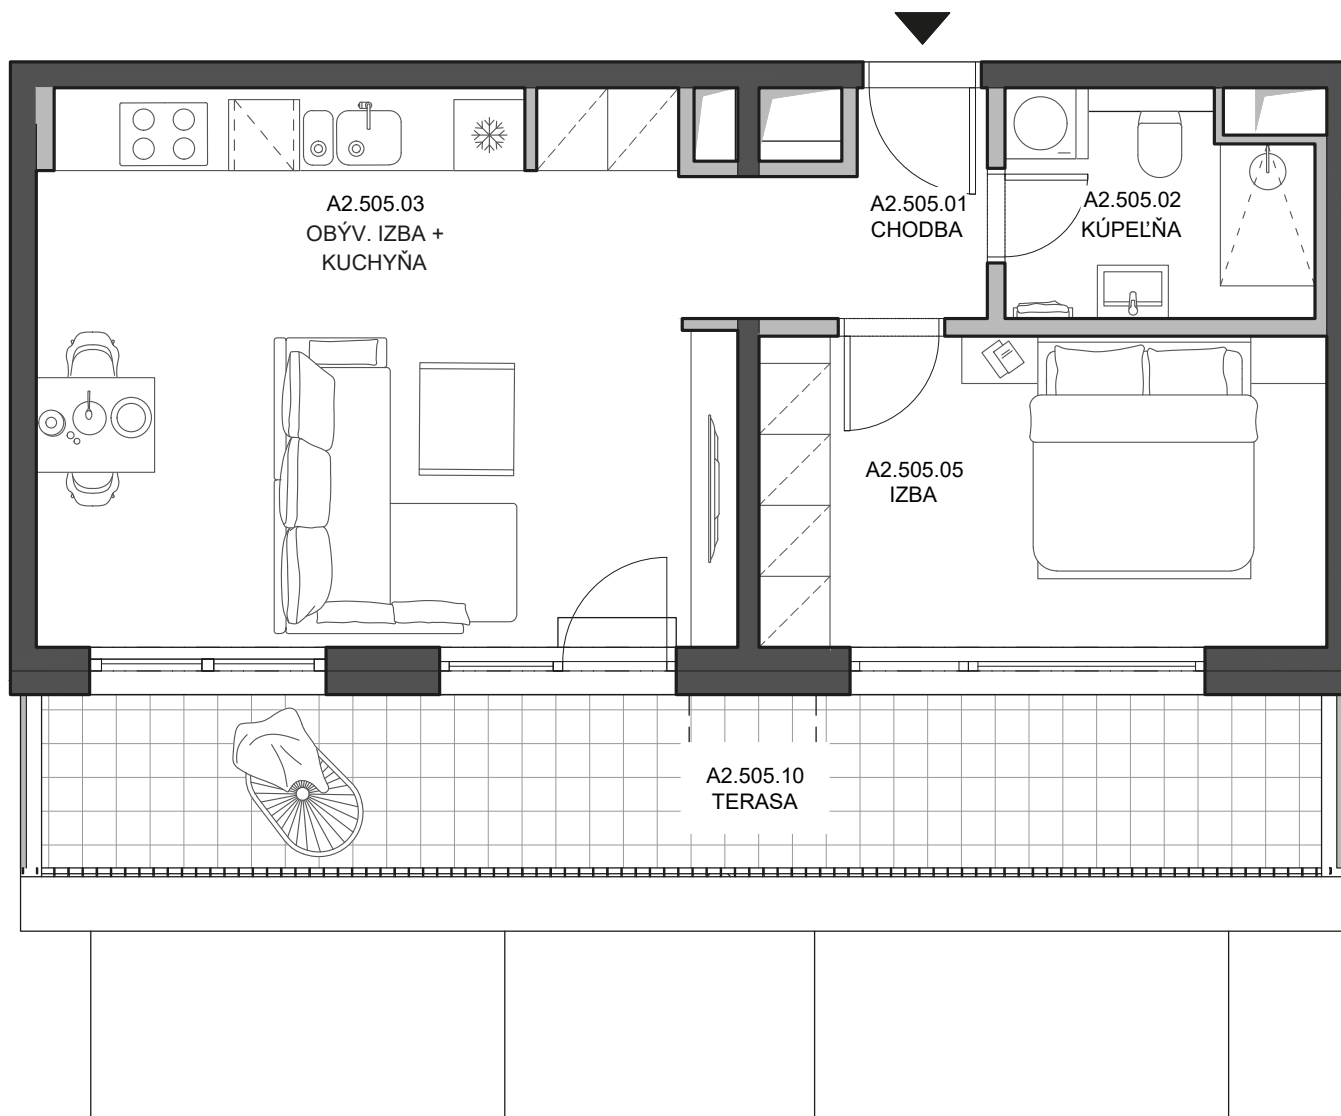

Byt  
Flat **505**

Budova  
Building **A2**

Počet izieb  
Rooms **2+KK**

Podlažie  
Floor **5**

<b>A2.505.01</b>	<b>Chodba</b> Hall	<b>4,16 m<sup>2</sup></b>
<b>A2.505.02</b>	<b>Kúpeľňa</b> Bathroom	<b>4,77 m<sup>2</sup></b>
<b>A2.505.03</b>	<b>Obývacia izba + kuchyňa</b> Living room & Kitchen	<b>26,84 m<sup>2</sup></b>
<b>A2.505.05</b>	<b>Izba</b> Room	<b>12,62 m<sup>2</sup></b>

**Plocha interiéru**  
Interior area **48,39 m<sup>2</sup>**

**A2.505.10** **Terasa**  
Terrace **18,05 m<sup>2</sup>**

**Plocha exteriéru**  
Exterior area **18,05 m<sup>2</sup>**

**Celková plocha**  
Total area **66,44 m<sup>2</sup>**

<b>A2.505.01</b>	Chodba Hall	4,16 m <sup>2</sup>
<b>A2.505.02</b>	Kúpeľňa Bathroom	4,77 m <sup>2</sup>
<b>A2.505.03</b>	Obývacia izba + kuchyňa Living room & Kitchen	26,84 m <sup>2</sup>
<b>A2.505.05</b>	Izba Room	12,62 m <sup>2</sup>

**Plocha interiéru**  
Interior area **48,39 m<sup>2</sup>**

**A2.505.10** Terasa  
Terrace **18,05 m<sup>2</sup>**

**Plocha exteriéru**  
Exterior area **18,05 m<sup>2</sup>**

**Celková plocha**  
Total area **66,44 m<sup>2</sup>**