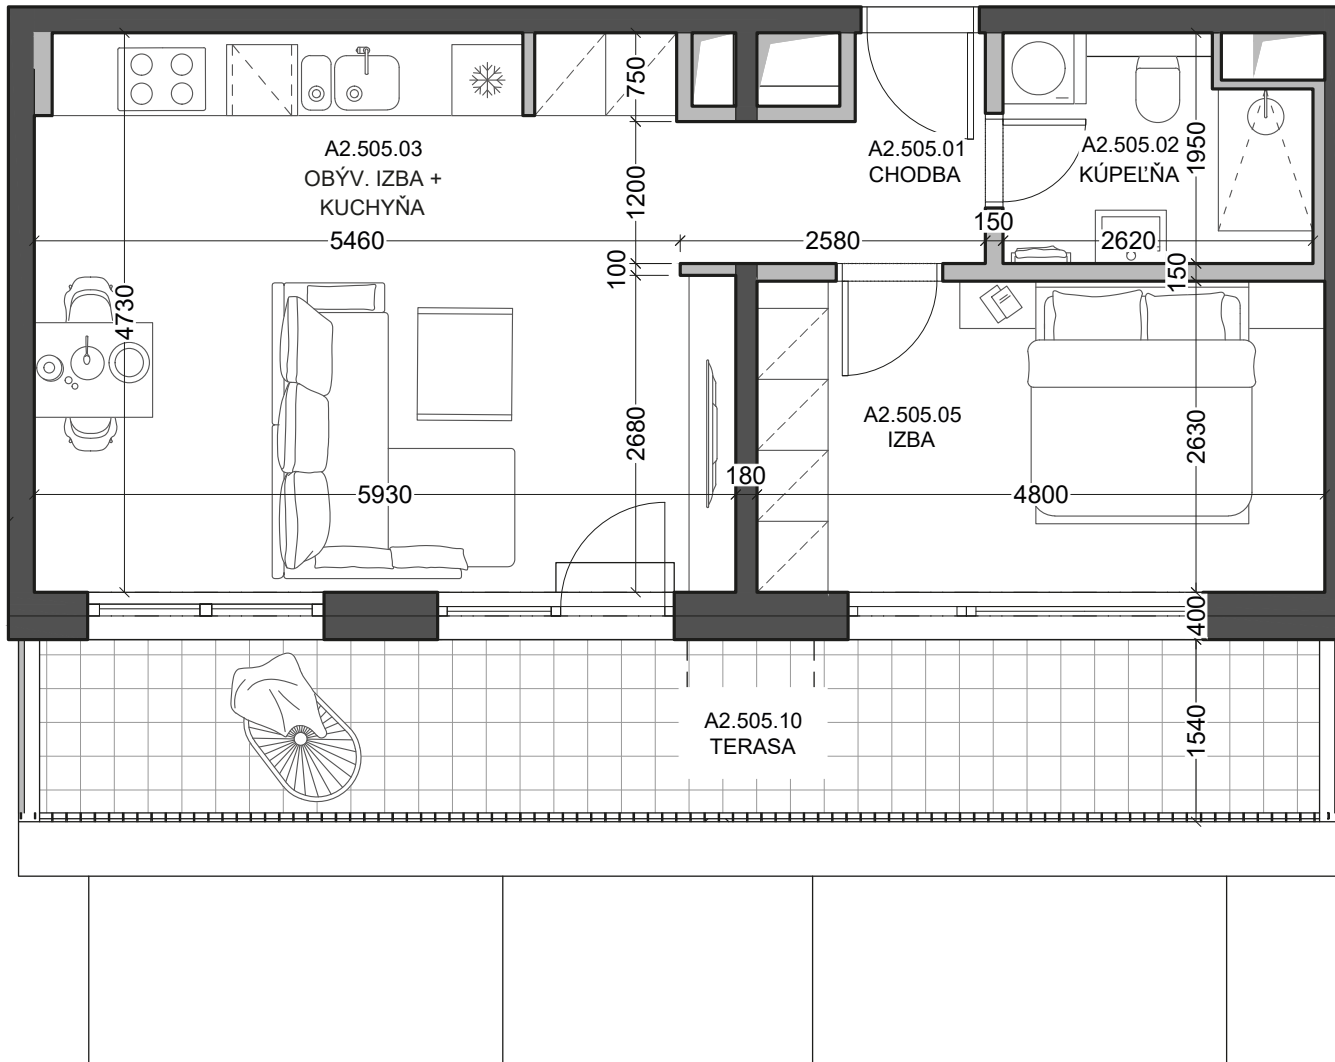

Byt  
Flat **505**

Budova  
Building **A2**

Počet izieb  
Rooms **2+KK**

Podlažie  
Floor **5**

<b>A2.505.01</b>	<b>Chodba</b> Hall	<b>4,16 m<sup>2</sup></b>
<b>A2.505.02</b>	<b>Kúpeľňa</b> Bathroom	<b>4,77 m<sup>2</sup></b>
<b>A2.505.03</b>	<b>Obývacia izba + kuchyňa</b> Living room & Kitchen	<b>26,84 m<sup>2</sup></b>
<b>A2.505.05</b>	<b>Izba</b> Room	<b>12,62 m<sup>2</sup></b>

**Plocha interiéru**  
Interior area **48,39 m<sup>2</sup>**

**A2.505.10** **Terasa**  
Terrace **18,05 m<sup>2</sup>**

**Plocha exteriéru**  
Exterior area **18,05 m<sup>2</sup>**

**Celková plocha**  
Total area **66,44 m<sup>2</sup>**

<b>A2.505.01</b>	Chodba Hall	4,16 m <sup>2</sup>
<b>A2.505.02</b>	Kúpeľňa Bathroom	4,77 m <sup>2</sup>
<b>A2.505.03</b>	Obývacia izba + kuchyňa Living room & Kitchen	26,84 m <sup>2</sup>
<b>A2.505.05</b>	Izba Room	12,62 m <sup>2</sup>

**Plocha interiéru**  
Interior area **48,39 m<sup>2</sup>**

**A2.505.10** Terasa  
Terrace **18,05 m<sup>2</sup>**

**Plocha exteriéru**  
Exterior area **18,05 m<sup>2</sup>**

**Celková plocha**  
Total area **66,44 m<sup>2</sup>**