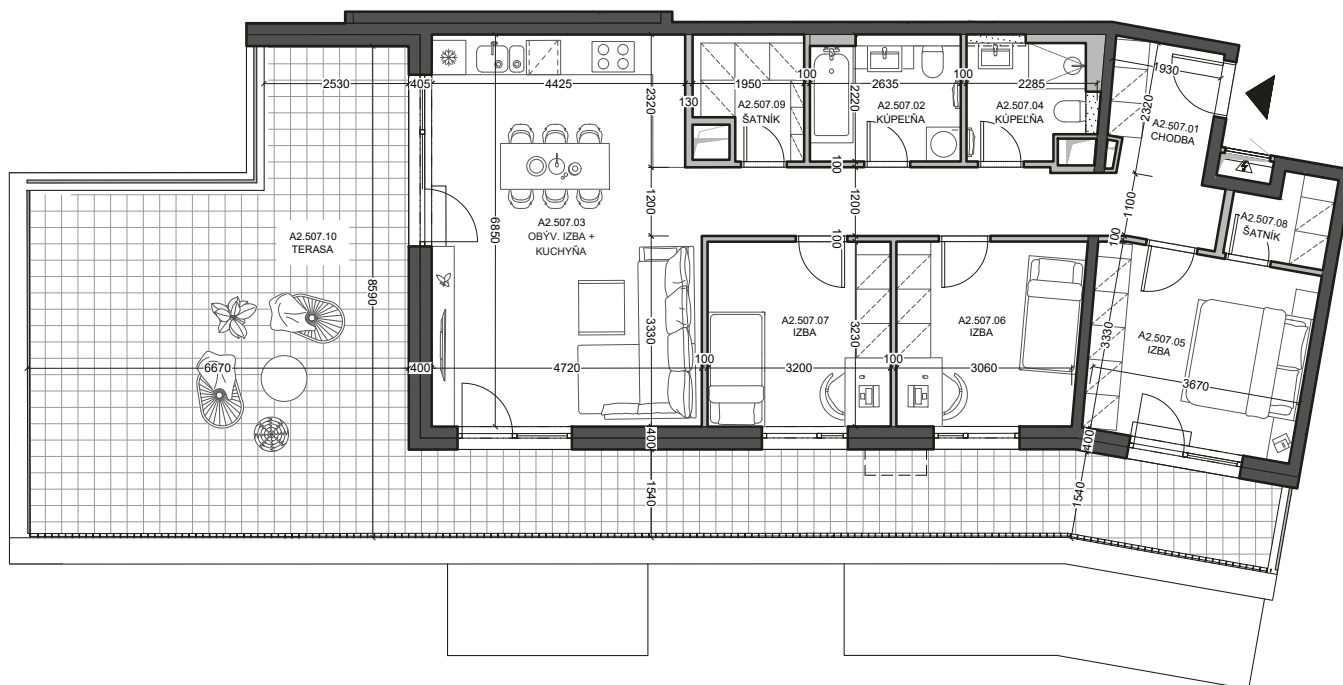

| | | |
|------------------|---|----------------------------|
| A2.507.01 | Chodba Hall | 15,33 m² |
| A2.507.02 | Kúpeľňa Bathroom | 5,85 m² |
| A2.507.03 | Obývacia izba + kuchyňa Living room & Kitchen | 31,49 m² |
| A2.507.04 | Kúpeľňa Bathroom | 4,71 m² |
| A2.507.05 | Izba Room | 12,75 m² |
| A2.507.06 | Izba Room | 10,35 m² |
| A2.507.07 | Izba Room | 10,34 m² |
| A2.507.08 | Šatník Closet | 2,42 m² |
| A2.507.09 | Šatník Closet | 3,75 m² |

Plocha interiéru
Interior area **96,99 m²**

A2.507.10 **Terasa**
Terrace **72,22 m²**

Plocha exteriéru
Exterior area **72,22 m²**

Celková plocha
Total area **169,21 m²**

| |
|-----------|
| 5.NP |
| 4.NP |
| A2 |
| 3.NP |
| 2.NP |
| 1.NP |

| | | |
|------------------|--|----------------------------|
| A2.507.01 | Chodba Hall | 15,33 m² |
| A2.507.02 | Kúpeľňa Bathroom | 5,85 m² |
| A2.507.03 | Obýtvacia izba + kuchyňa Living room & Kitchen | 31,49 m² |
| A2.507.04 | Kúpeľňa Bathroom | 4,71 m² |
| A2.507.05 | Izba Room | 12,75 m² |
| A2.507.06 | Izba Room | 10,35 m² |
| A2.507.07 | Izba Room | 10,34 m² |
| A2.507.08 | Šatník Closet | 2,42 m² |
| A2.507.09 | Šatník Closet | 3,75 m² |