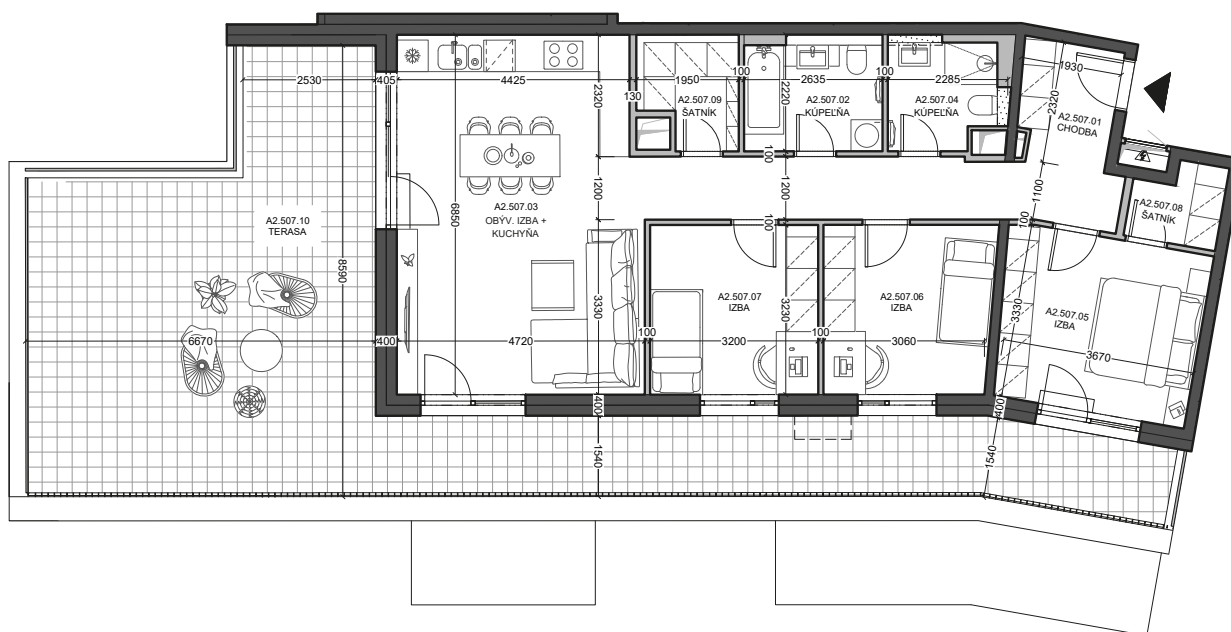

A2.507.01	Chodba Hall	15,33 m²
A2.507.02	Kúpeľňa Bathroom	5,85 m²
A2.507.03	Obývacia izba + kuchyňa Living room & Kitchen	31,49 m²
A2.507.04	Kúpeľňa Bathroom	4,71 m²
A2.507.05	Izba Room	12,75 m²
A2.507.06	Izba Room	10,35 m²
A2.507.07	Izba Room	10,34 m²
A2.507.08	Šatník Closet	2,42 m²
A2.507.09	Šatník Closet	3,75 m²

Plocha interiéru
Interior area **96,99 m²**

A2.507.10 **Terasa**
Terrace **72,22 m²**

Plocha exteriéru
Exterior area **72,22 m²**

Celková plocha
Total area **169,21 m²**

Byt
Flat

A2.507

Budova
Building

A2

Počet izieb
Rooms

4+kk

Podlažie
Floor

5

A2.507.01	Chodba Hall	15,33 m²
A2.507.02	Kúpeľňa Bathroom	5,85 m²
A2.507.03	Obývacia izba + kuchyňa Living room & Kitchen	31,49 m²
A2.507.04	Kúpeľňa Bathroom	4,71 m²
A2.507.05	Izba Room	12,75 m²
A2.507.06	Izba Room	10,35 m²
A2.507.07	Izba Room	10,34 m²
A2.507.08	Šatník Closet	2,42 m²
A2.507.09	Šatník Closet	3,75 m²

Plocha interiéru
Interior area **96,99 m²**

A2.507.10 **Terasa**
Terrace **72,22 m²**

Plocha exteriéru
Exterior area **72,22 m²**

Celková plocha
Total area **169,21 m²**