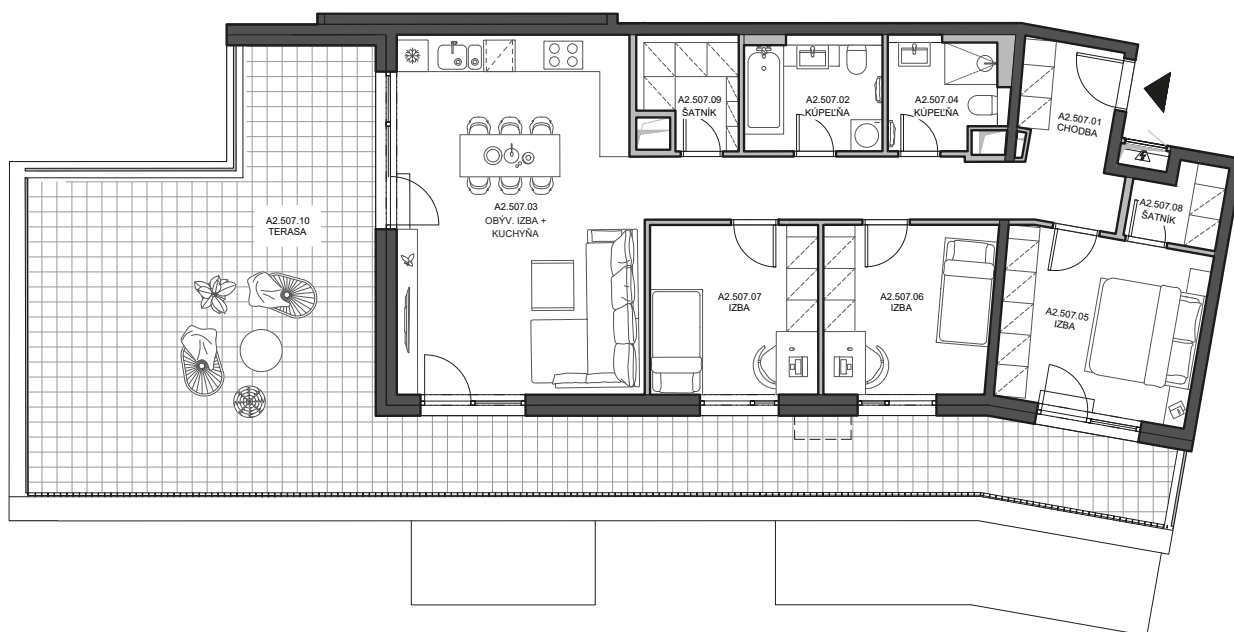

Byt
Flat

A2.507

Budova
Building

A2

Počet izieb
Rooms

4+kk

Podlažie
Floor

5

A2.507.01	Chodba Hall	15,33 m²
A2.507.02	Kúpeľňa Bathroom	5,85 m²
A2.507.03	Obývacia izba + kuchyňa Living room & Kitchen	31,49 m²
A2.507.04	Kúpeľňa Bathroom	4,71 m²
A2.507.05	Izba Room	12,75 m²
A2.507.06	Izba Room	10,35 m²
A2.507.07	Izba Room	10,34 m²
A2.507.08	Šatník Closet	2,42 m²
A2.507.09	Šatník Closet	3,75 m²

Plocha interiéru
Interior area **96,99 m²**

A2.507.10 **Terasa**
Terrace **72,22 m²**

Plocha exteriéru
Exterior area **72,22 m²**

Celková plocha
Total area **169,21 m²**

Byt
Flat

A2.507

Budova
Building

A2

Plocha interiéru
Interior area **96,99 m²**

A2.507.10 **Terasa**
Terrace **72,22 m²**

Plocha exteriéru
Exterior area **72,22 m²**

Celková plocha
Total area **169,21 m²**