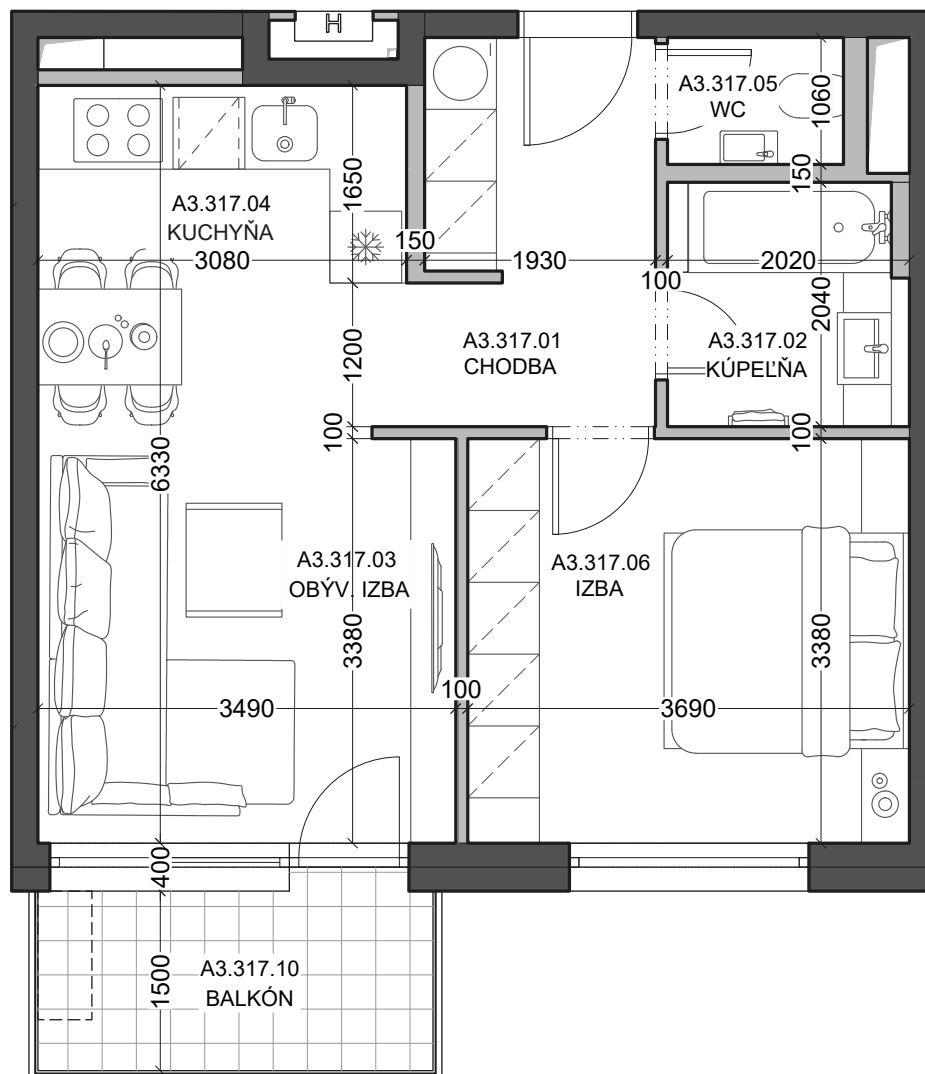

A3.317.01	Chodba Hall	6,70 m ²
A3.317.02	Kúpeľňa Bathroom	4,12 m ²
A3.317.03	Obývacia izba Living room	12,20 m ²
A3.317.04	Kuchyňa Kitchen	8,68 m ²
A3.317.05	WC Toilet	1,56 m ²
A3.317.06	Izba Room	12,47 m ²

Plocha interiéru
Interior area **45,73 m²**

A3.317.10 **Balkón**
Balcony **5,15 m²**

Plocha exteriéru
Exterior area **5,15 m²**

Celková plocha
Total area **50,88 m²**

A3.317.01	Chodba Hall	6,70 m ²
A3.317.02	Kúpeľňa Bathroom	4,12 m ²
A3.317.03	Obývacia izba Living room	12,20 m ²
A3.317.04	Kuchynä Kitchen	8,68 m ²
A3.317.05	WC Toilet	1,56 m ²
A3.317.06	Izba Room	12,47 m ²

Plocha interiéru
Interior area **45,73 m²**

A3.317.10 Balkón
Balcony **5,15 m²**

Plocha exteriéru
Exterior area **5,15 m²**

Celková plocha
Total area **50,88 m²**