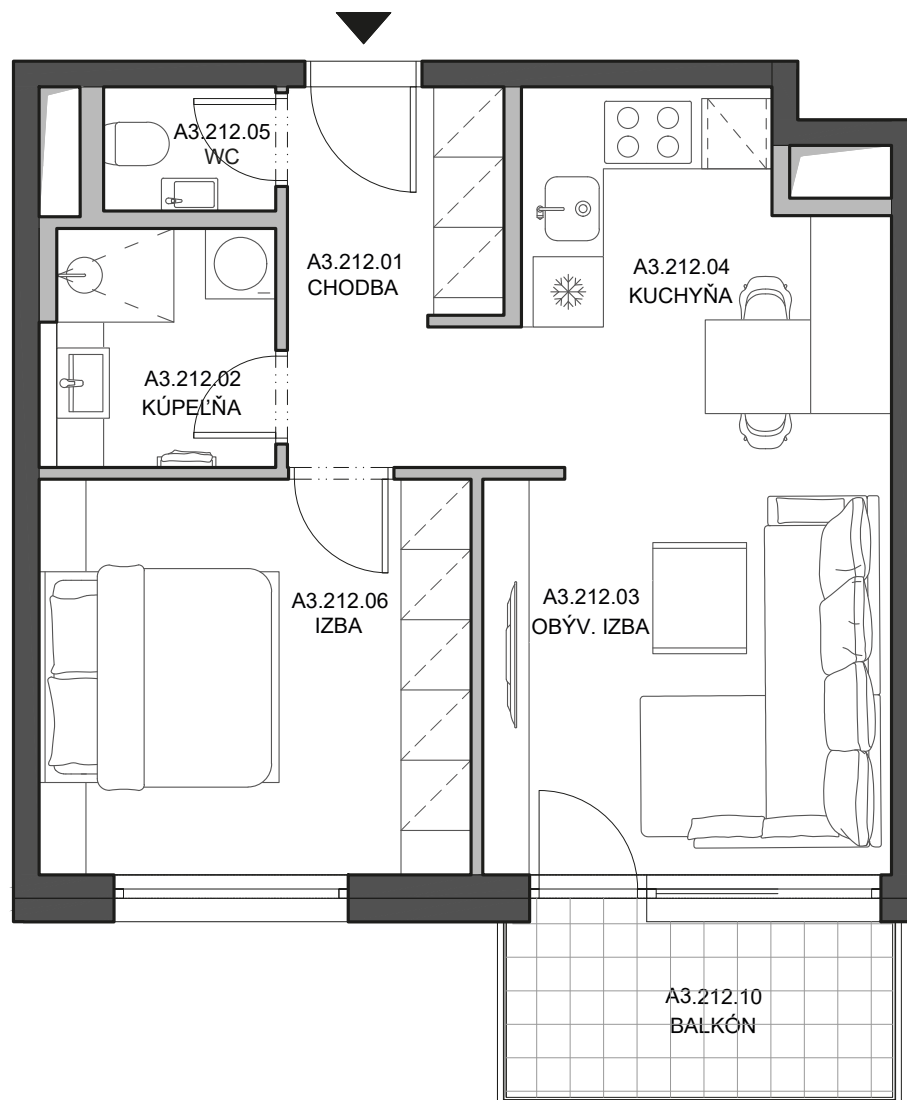

Byt  
Flat

**A3.212**

Budova  
Building

**A3**

Počet izieb  
Rooms

**2+kk**

Podlažie  
Floor

**2**

<b>A3.212.01</b>	<b>Chodba</b> Hall	<b>6,35 m<sup>2</sup></b>
<b>A3.212.02</b>	<b>Kúpeľňa</b> Bathroom	<b>4,00 m<sup>2</sup></b>
<b>A3.212.03</b>	<b>Obývacia izba</b> Living room	<b>12,20 m<sup>2</sup></b>
<b>A3.212.04</b>	<b>Kuchyňa</b> Kitchen	<b>9,15 m<sup>2</sup></b>
<b>A3.212.05</b>	<b>WC</b> Toilet	<b>1,56 m<sup>2</sup></b>
<b>A3.212.06</b>	<b>Izba</b> Room	<b>12,47 m<sup>2</sup></b>
<b>Plocha interiéru</b> Interior area		<b>45,73 m<sup>2</sup></b>
<b>A3.212.10</b>	<b>Balkón</b> Balcony	<b>5,15 m<sup>2</sup></b>
<b>Plocha exteriéru</b> Exterior area		<b>5,15 m<sup>2</sup></b>
<b>Celková plocha</b> Total area		<b>50,88 m<sup>2</sup></b>

<b>A3.212.01</b>	<b>Chodba</b> Hall	<b>6,35 m<sup>2</sup></b>
<b>A3.212.02</b>	<b>Kúpeľňa</b> Bathroom	<b>4,00 m<sup>2</sup></b>
<b>A3.212.03</b>	<b>Obývacia izba</b> Living room	<b>12,20 m<sup>2</sup></b>
<b>A3.212.04</b>	<b>Kuchyňa</b> Kitchen	<b>9,15 m<sup>2</sup></b>
<b>A3.212.05</b>	<b>WC</b> Toilet	<b>1,56 m<sup>2</sup></b>
<b>A3.212.06</b>	<b>Izba</b> Room	<b>12,47 m<sup>2</sup></b>

**Plocha interiéru**  
Interior area **45,73 m<sup>2</sup>**

**A3.212.10** **Balkón**  
Balcony **5,15 m<sup>2</sup>**

**Plocha exteriéru**  
Exterior area **5,15 m<sup>2</sup>**

**Celková plocha**  
Total area **50,88 m<sup>2</sup>**