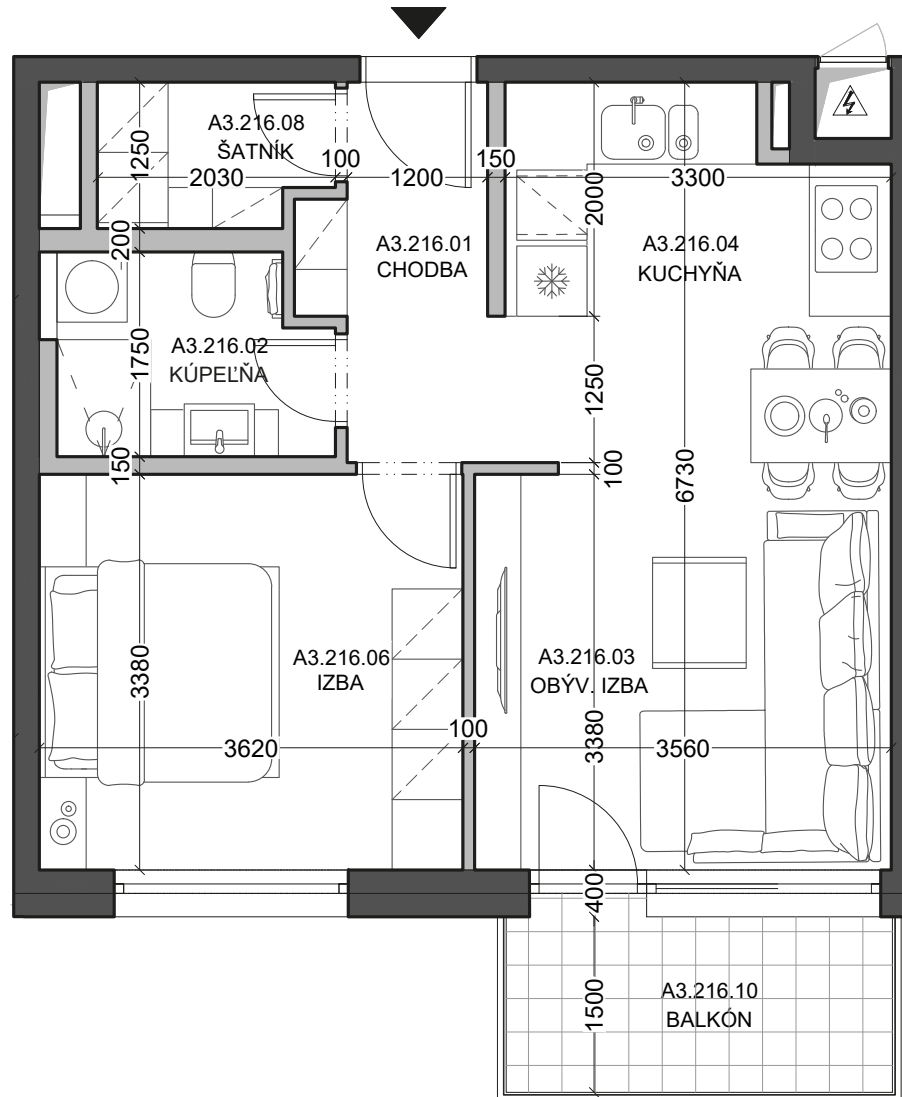

A3.216.01	Chodba Hall	4,76 m²
A3.216.02	Kúpeľňa Bathroom	3,98 m²
A3.216.03	Obývacia izba Living room	12,44 m²
A3.216.04	Kuchyňa Kitchen	9,92 m²
A3.216.06	Izba Room	12,24 m²
A3.216.08	Šatník Closet	2,37 m²

Plocha interiéru
Interior area **45,71 m²**

A3.216.10 **Balkón**
Balcony **5,15 m²**

Plocha exteriéru
Exterior area **5,15 m²**

Celková plocha
Total area **50,86 m²**

Byt
Flat

A3.216

Budova
Building

A3

Počet izieb
Rooms

2+kk

Podlažie
Floor

2

A3.216.01	Chodba Hall	4,76 m²
A3.216.02	Kúpeľňa Bathroom	3,98 m²
A3.216.03	Obývacia izba Living room	12,44 m²
A3.216.04	Kuchyňa Kitchen	9,92 m²
A3.216.06	Izba Room	12,24 m²
A3.216.08	Šatník Closet	2,37 m²

Plocha interiéru
Interior area **45,71 m²**

A3.216.10 **Balkón**
Balcony **5,15 m²**

Plocha exteriéru
Exterior area **5,15 m²**

Celková plocha
Total area **50,86 m²**