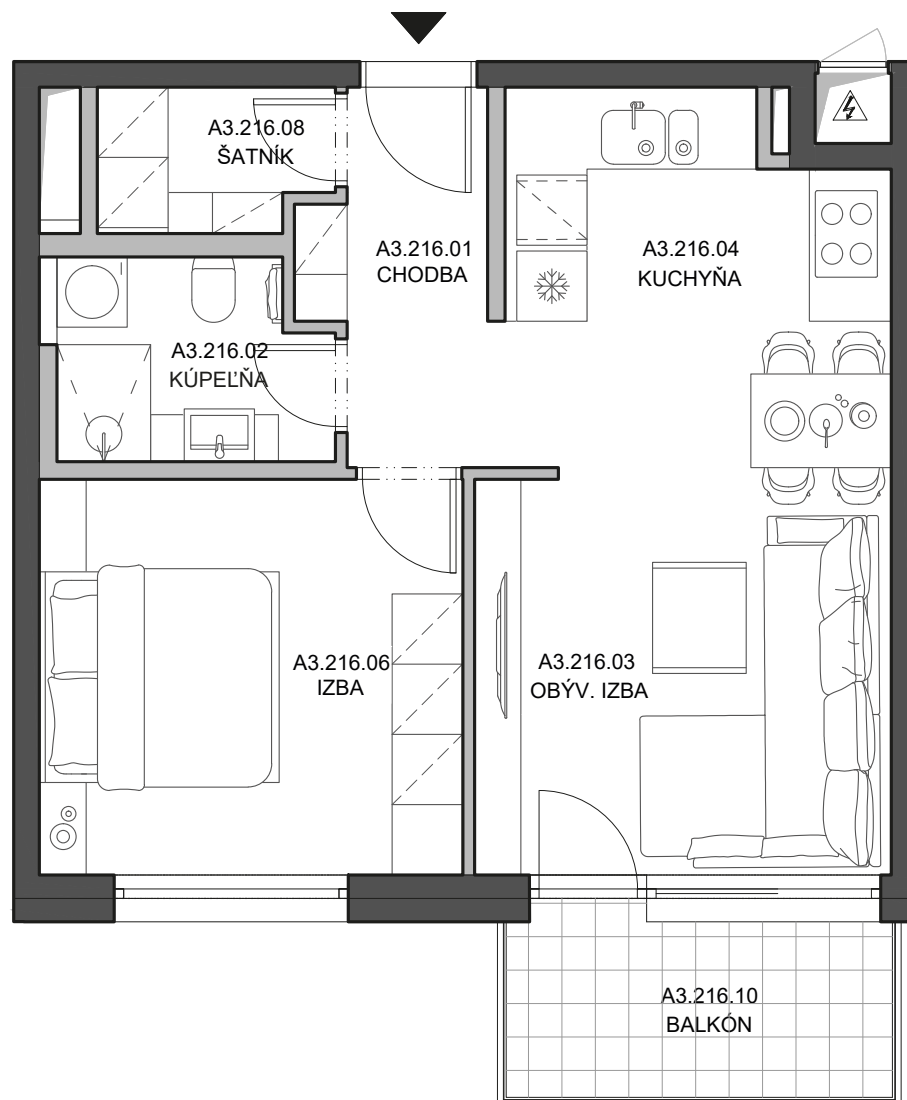

Byt
Flat

A3.216

Budova
Building

A3

Počet izieb
Rooms

2+kk

Podlažie
Floor

2

A3.216.01	Chodba Hall	4,76 m²
A3.216.02	Kúpeľňa Bathroom	3,98 m²
A3.216.03	Obývacia izba Living room	12,44 m²
A3.216.04	Kuchyňa Kitchen	9,92 m²
A3.216.06	Izba Room	12,24 m²
A3.216.08	Šatník Closet	2,37 m²

Plocha interiéru
Interior area **45,71 m²**

A3.216.10 **Balkón**
Balcony **5,15 m²**

Plocha exteriéru
Exterior area **5,15 m²**

Celková plocha
Total area **50,86 m²**

Byt
Flat

A3.216

Budova
Building

A3

Plocha interiéru
Interior area **45,71 m²**

A3.216.10 **Balkón**
Balcony **5,15 m²**

Plocha exteriéru
Exterior area **5,15 m²**

Celková plocha
Total area **50,86 m²**