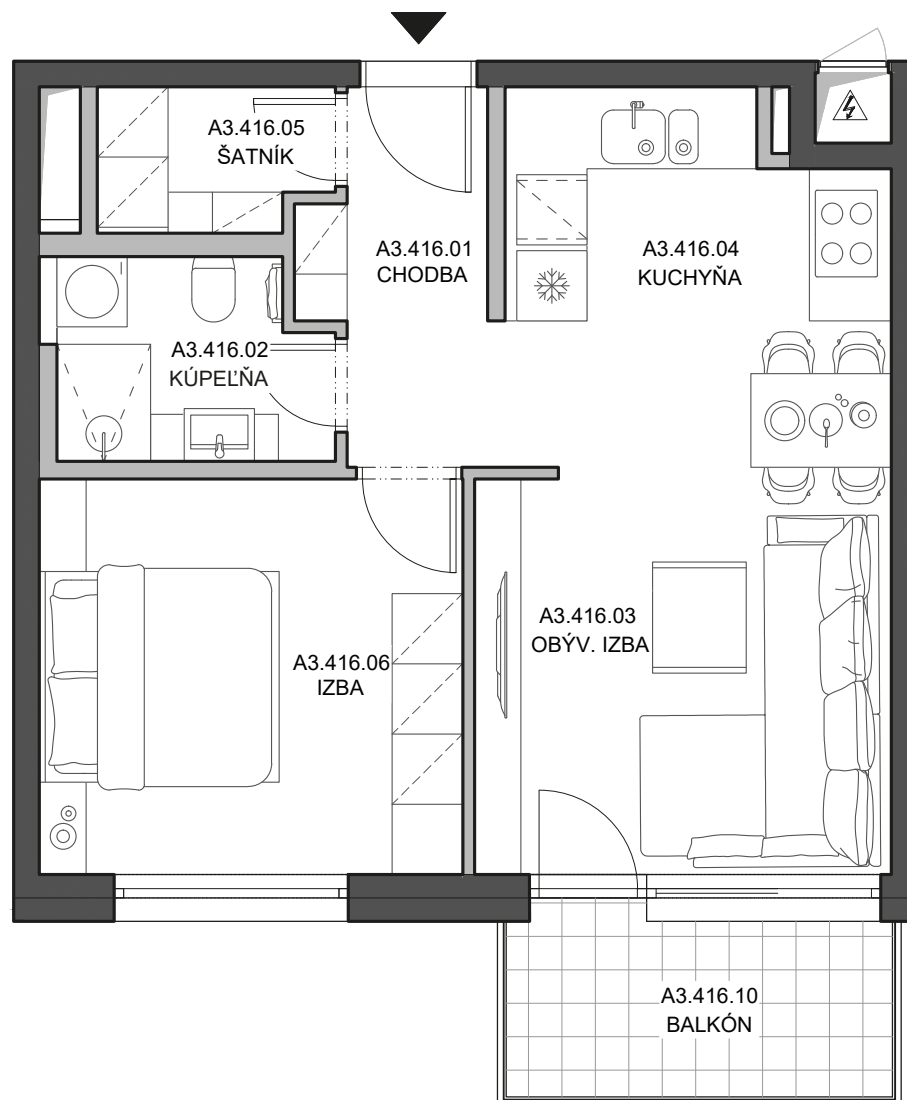

Byt
Flat

A3.416

Budova
Building

A3

Počet izieb
Rooms

2+kk

Podlažie
Floor

4

A3.416.01	Chodba Hall	4,76 m²
A3.416.02	Kúpeľňa Bathroom	3,98 m²
A3.416.03	Obývacia izba Living room	12,44 m²
A3.416.04	Kuchyňa Kitchen	9,92 m²
A3.416.05	Šatník Closet	12,24 m²
A3.416.06	Izba Room	2,37 m²

Plocha interiéru
Interior area **45,71 m²**

A3.416.10 **Balkón**
Balcony **5,15 m²**

Plocha exteriéru
Exterior area **5,15 m²**

Celková plocha
Total area **50,86 m²**

Byt
Flat

A3.416

Budova
Building

A3

Plocha interiéru
Interior area **45,71 m²**

A3.416.10 **Balkón**
Balcony **5,15 m²**

Plocha exteriéru
Exterior area **5,15 m²**

Celková plocha
Total area **50,86 m²**