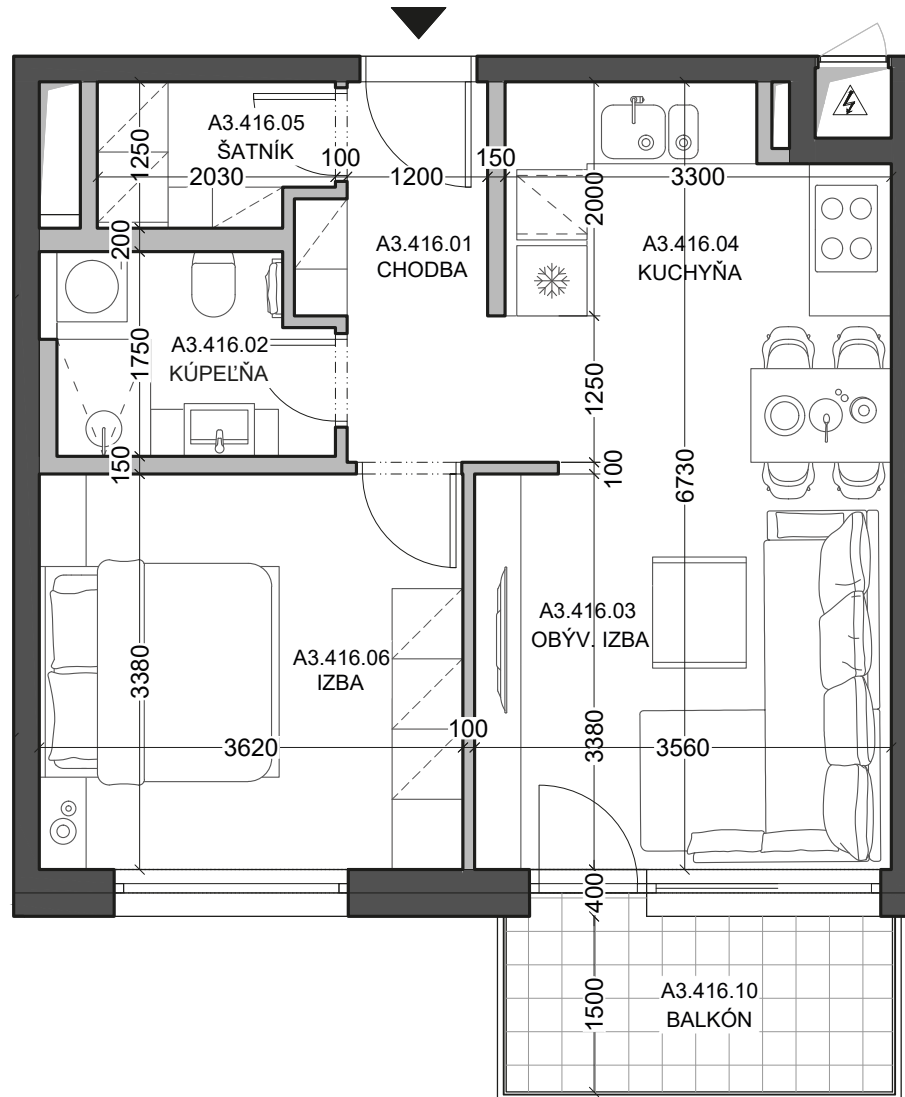

A3.416.01	Chodba Hall	4,76 m²
A3.416.02	Kúpeľňa Bathroom	3,98 m²
A3.416.03	Obývacia izba Living room	12,44 m²
A3.416.04	Kuchyňa Kitchen	9,92 m²
A3.416.05	Šatník Closet	12,24 m²
A3.416.06	Izba Room	2,37 m²

Plocha interiéru
Interior area **45,71 m²**

A3.416.10 **Balkón**
Balcony **5,15 m²**

Plocha exteriéru
Exterior area **5,15 m²**

Celková plocha
Total area **50,86 m²**

Byt
Flat

A3.416

Budova
Building

A3

Počet izieb
Rooms

2+kk

Podlažie
Floor

4

A3.416.01	Chodba Hall	4,76 m²
A3.416.02	Kúpeľňa Bathroom	3,98 m²
A3.416.03	Obývacia izba Living room	12,44 m²
A3.416.04	Kuchyňa Kitchen	9,92 m²
A3.416.05	Šatník Closet	12,24 m²
A3.416.06	Izba Room	2,37 m²

Plocha interiéru
Interior area **45,71 m²**

A3.416.10 **Balkón**
Balcony **5,15 m²**

Plocha exteriéru
Exterior area **5,15 m²**

Celková plocha
Total area **50,86 m²**