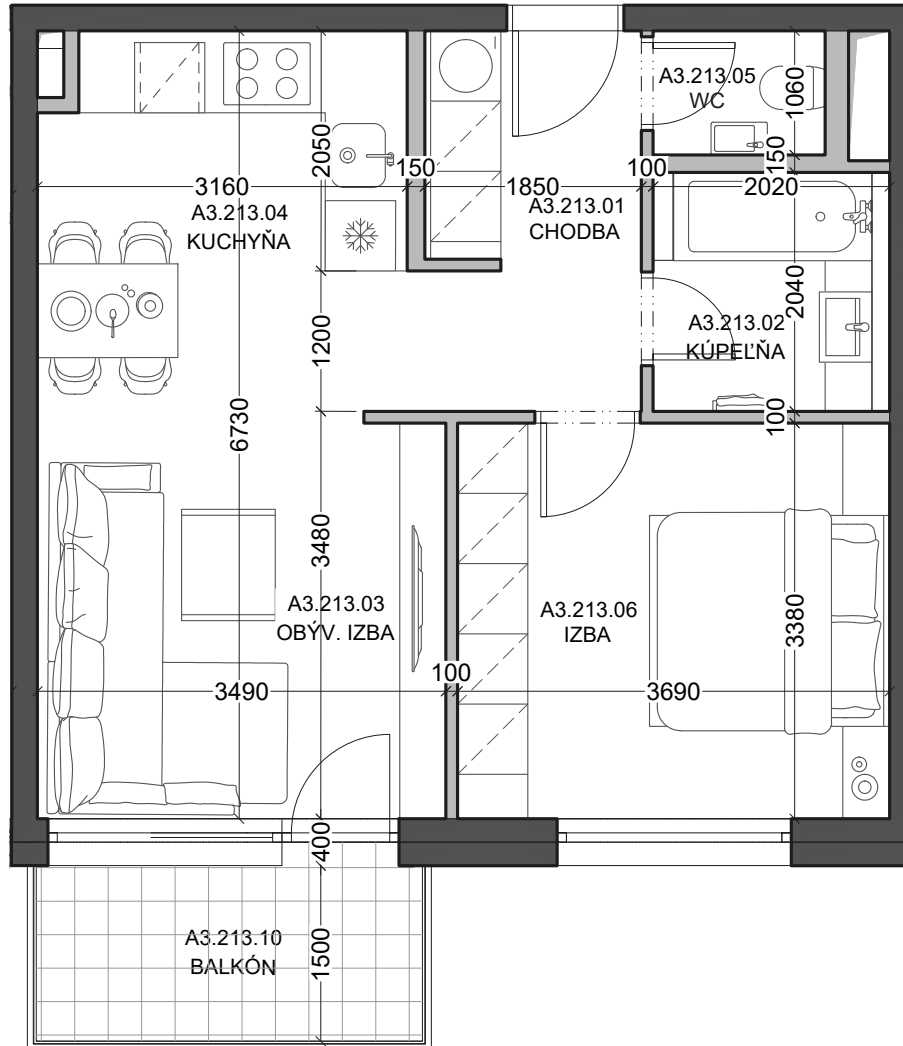

A3.213.01	Chodba Hall	6,35 m²
A3.213.02	Kúpeľňa Bathroom	4,12 m²
A3.213.03	Obývací izba Living room	12,19 m²
A3.213.04	Kuchyňa Kitchen	10,02 m²
A3.213.05	WC Toilet	1,56 m²
A3.213.06	Izba Room	12,47 m²
Plocha interiéru Interior area		46,71 m²
A3.213.10	Balkón Balcony	5,15 m²
Plocha exteriéru Exterior area		5,15 m²
Celková plocha Total area		51,86 m²

Byt
Flat

A3.213

Budova
Building

A3

Počet izieb
Rooms

2+kk

Podlažie
Floor

2

A3.213.01	Chodba Hall	6,35 m²
A3.213.02	Kúpeľňa Bathroom	4,12 m²
A3.213.03	Obývacia izba Living room	12,19 m²
A3.213.04	Kuchyňa Kitchen	10,02 m²
A3.213.05	WC Toilet	1,56 m²
A3.213.06	Izba Room	12,47 m²

Plocha interiéru
Interior area **46,71 m²**

A3.213.10 **Balkón**
Balcony **5,15 m²**

Plocha exteriéru
Exterior area **5,15 m²**

Celková plocha
Total area **51,86 m²**