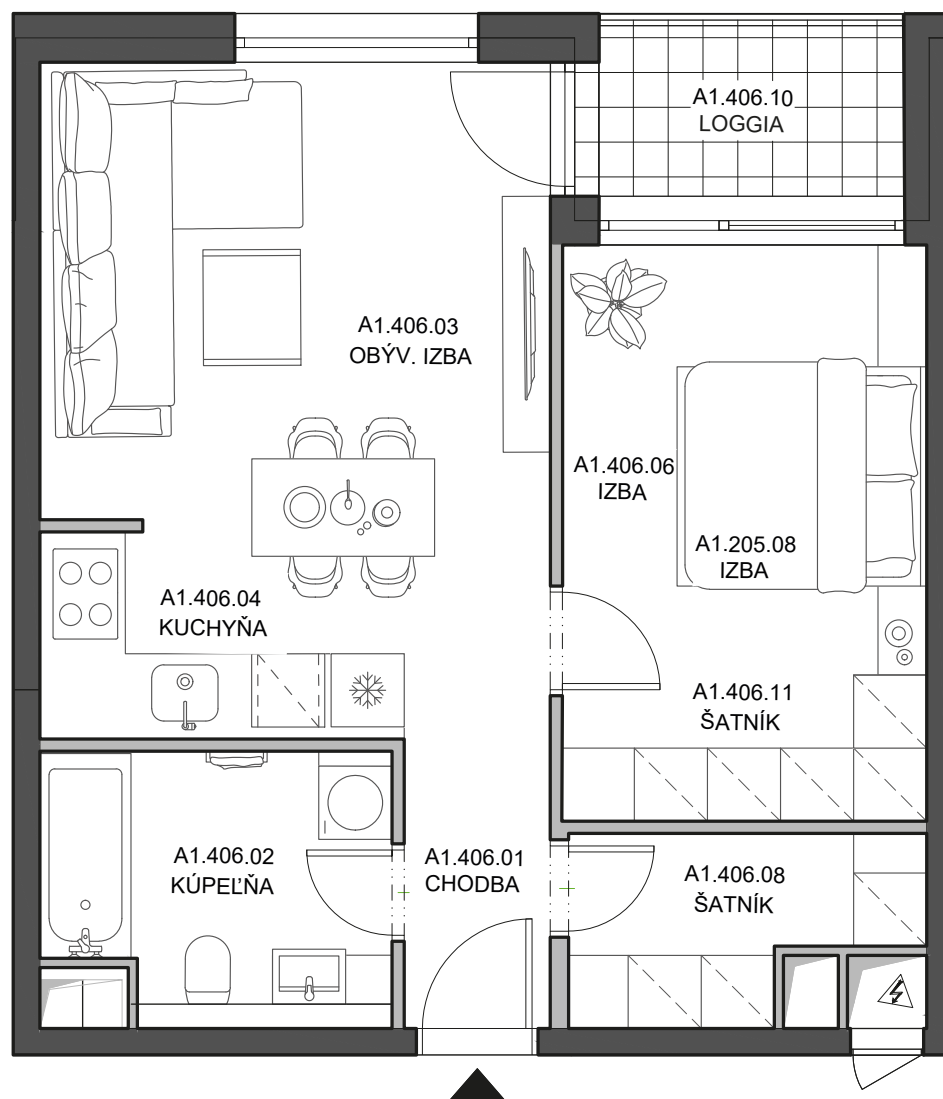

Byt
Flat

A1.406

Budova
Building

A1

Počet izieb
Rooms

2+kk

Podlažie
Floor

4

A1.406.01	Chodba Hall	3,02 m²
A1.406.02	Kúpeľňa Bathroom	6,14 m²
A1.406.03	Obývacia izba Living room	16,04 m²
A1.406.04	Kuchyňa Kitchen	7,37 m²
A1.406.06	Izba Room	11,15 m²
A1.406.08	Šatník Closet	3,86 m²
A1.406.11	Šatník Closet	2,99 m²

Plocha interiéru
Interior area **50,57 m²**

A1.406.10 **Loggia**
Lodge **3,85 m²**

Plocha exteriéru
Exterior area **3,85 m²**

Celková plocha
Total area **54,42 m²**

Byt
Flat

A1.406

Budova
Building

A1

Plocha interiéru
Interior area **50,57 m²**

A1.406.10 **Loggia**
Lodge **3,85 m²**

Plocha exteriéru
Exterior area **3,85 m²**

Celková plocha
Total area **54,42 m²**