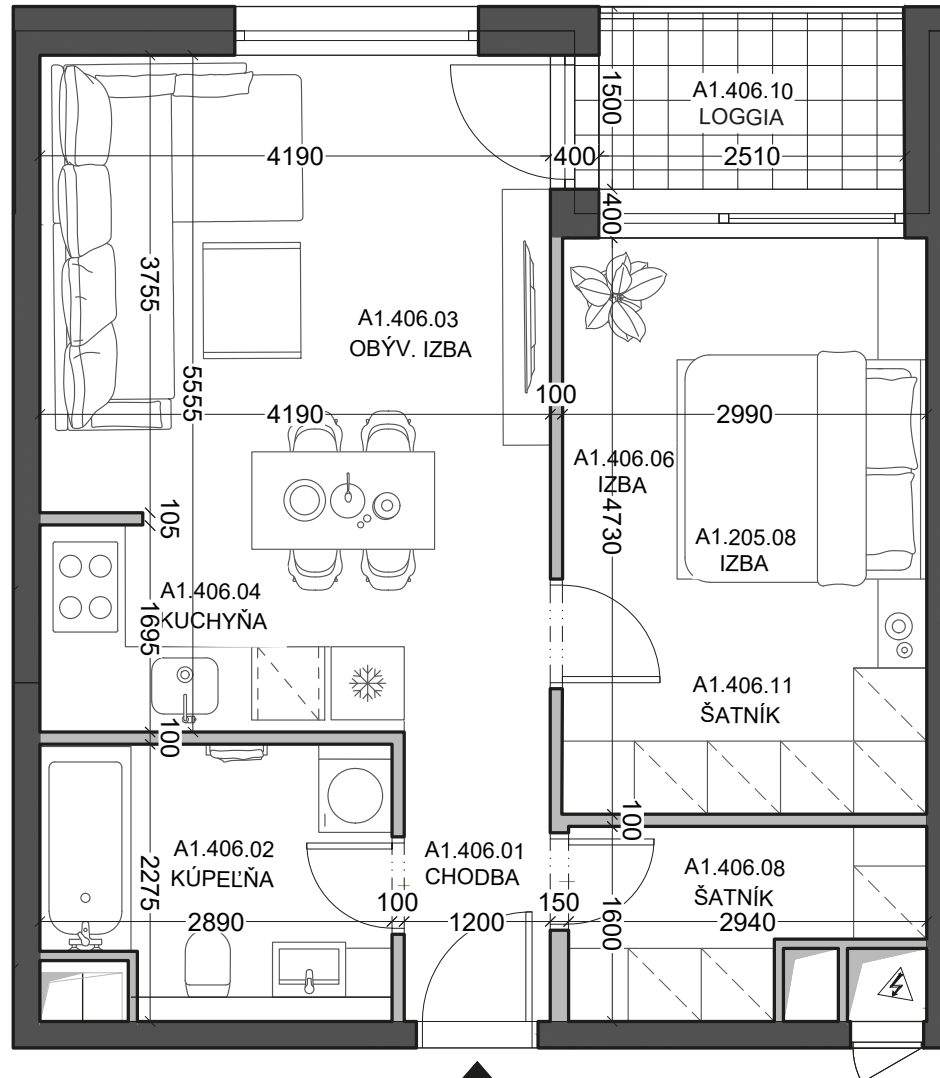

A1.406.01	Chodba Hall	3,02 m²
A1.406.02	Kúpeľňa Bathroom	6,14 m²
A1.406.03	Obývacia izba Living room	16,04 m²
A1.406.04	Kuchyňa Kitchen	7,37 m²
A1.406.06	Izba Room	11,15 m²
A1.406.08	Šatník Closet	3,86 m²
A1.406.11	Šatník Closet	2,99 m²

Plocha interiéru
Interior area **50,57 m²**

A1.406.10 **Loggia**
Lodge **3,85 m²**

Plocha exteriéru
Exterior area **3,85 m²**

Celková plocha
Total area **54,42 m²**

Byt
Flat

A1.406

Budova
Building

A1

Počet izieb
Rooms

2+kk

Podlažie
Floor

4

A1.406.01	Chodba Hall	3,02 m²
A1.406.02	Kúpeľňa Bathroom	6,14 m²
A1.406.03	Obývacia izba Living room	16,04 m²
A1.406.04	Kuchyňa Kitchen	7,37 m²
A1.406.06	Izba Room	11,15 m²
A1.406.08	Šatník Closet	3,86 m²
A1.406.11	Šatník Closet	2,99 m²

Plocha interiéru
Interior area **50,57 m²**

A1.406.10 **Loggia**
Lodge **3,85 m²**

Plocha exteriéru
Exterior area **3,85 m²**

Celková plocha
Total area **54,42 m²**