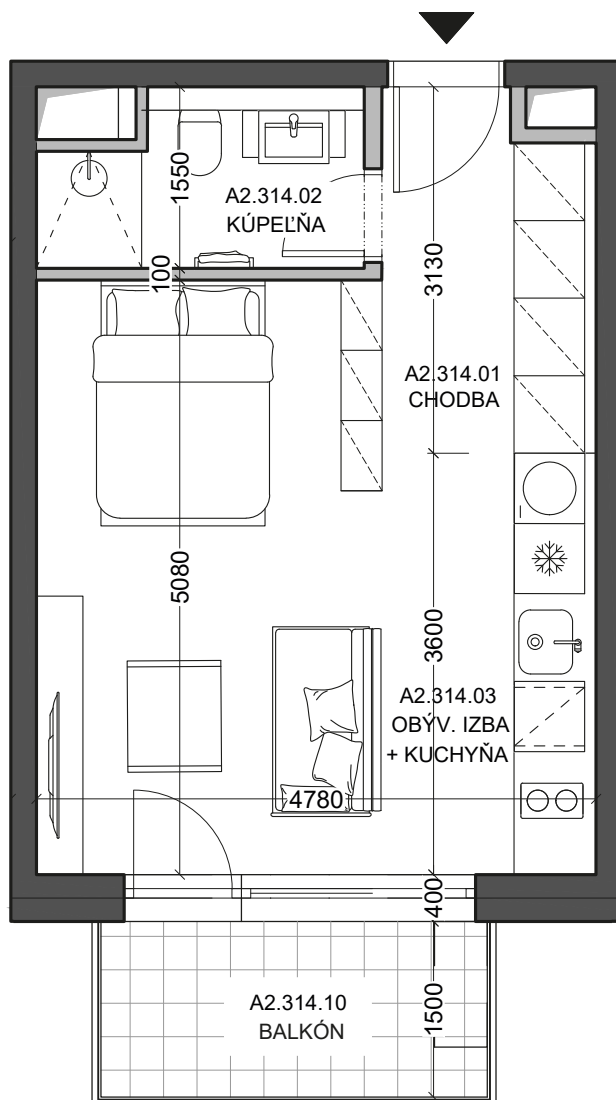

**Plocha interiéru**  
Interior area

**31,02 m<sup>2</sup>**

**A2.314.10** **Balkón** Balcony | **5,15 m<sup>2</sup>** |

**Plocha exteriéru**  
Exterior area

**5,15 m<sup>2</sup>**

**Celková plocha**  
Total area

**36,17 m<sup>2</sup>**

Byt  
Flat

**A2.314**

Budova  
Building

**A2**

Počet izieb  
Rooms

**1+kk**

Podlažie  
Floor

**3**

<b>A2.314.01</b>	<b>Chodba</b> Hall	<b>2,77 m<sup>2</sup></b>
<b>A2.314.02</b>	<b>Kúpeľňa</b> Bathroom	<b>3,85 m<sup>2</sup></b>
<b>A2.314.03</b>	<b>Obývacia izba + kuchyňa</b> Living room & Kitchen	<b>24,40 m<sup>2</sup></b>

**Plocha interiéru**  
Interior area **31,02 m<sup>2</sup>**

**A2.314.10** **Balkón**  
Balcony **5,15 m<sup>2</sup>**

**Plocha exteriéru**  
Exterior area **5,15 m<sup>2</sup>**

**Celková plocha**  
Total area **36,17 m<sup>2</sup>**