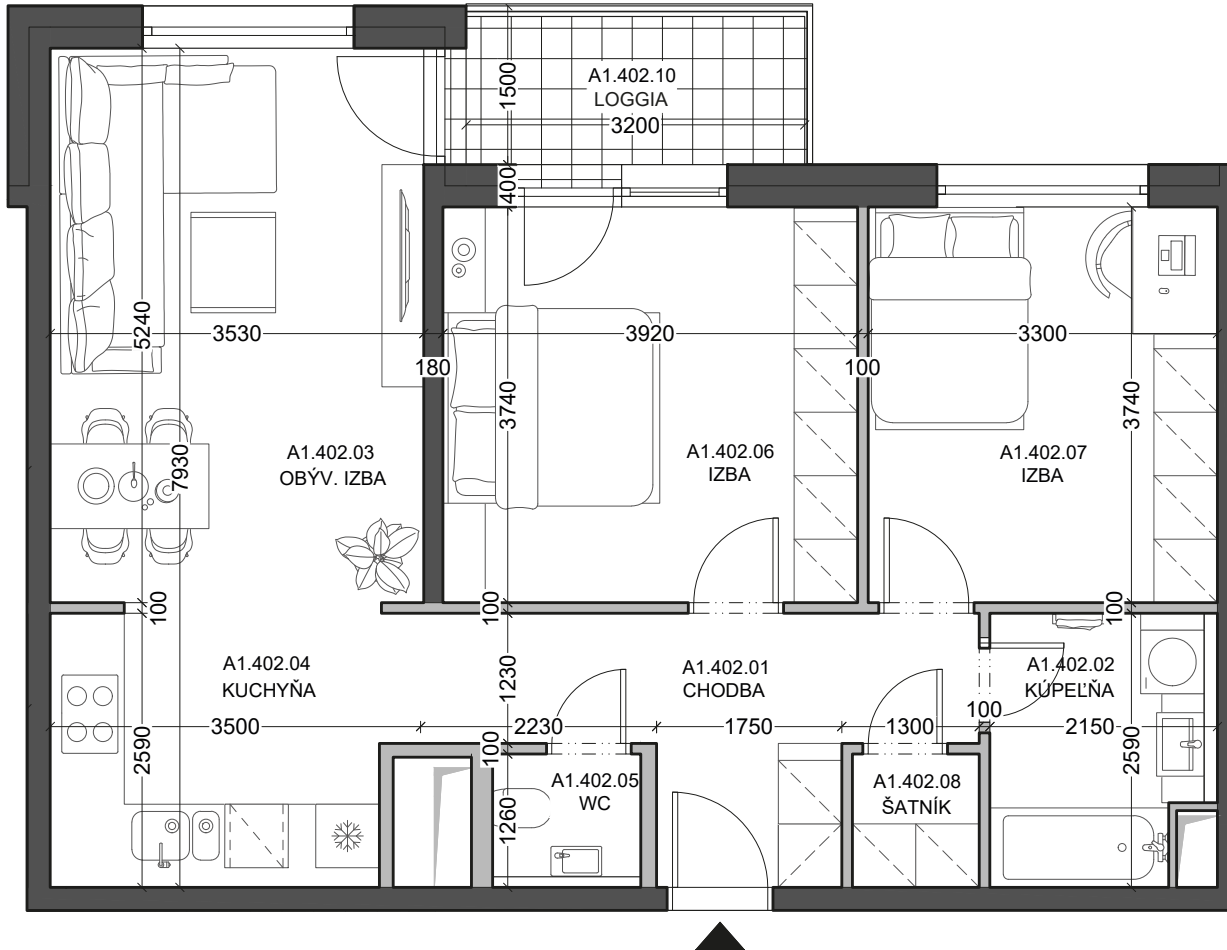

A1.402.01	Chodba Hall	9,57 m <sup>2</sup>
A1.402.02	Kúpeľňa Bathroom	5,22 m <sup>2</sup>
A1.402.03	Obývacia izba Living room	18,75 m <sup>2</sup>
A1.402.04	Kuchyňa Kitchen	8,19 m <sup>2</sup>
A1.402.05	WC Toilet	1,83 m <sup>2</sup>
A1.402.06	Izba Room	14,76 m <sup>2</sup>
A1.402.07	Izba Room	12,34 m <sup>2</sup>
A1.402.08	Šatník Closet	1,58 m <sup>2</sup>

**Plocha interiéru**  
Interior area **72,24 m<sup>2</sup>**

A1.402.10 **Loggia**  
Lodge **5,12 m<sup>2</sup>**

**Plocha exteriéru**  
Exterior area **5,12 m<sup>2</sup>**

**Celková plocha**  
Total area **77,36 m<sup>2</sup>**

<b>A1.402.01</b>	<b>Chodba</b> Hall	<b>9,57 m<sup>2</sup></b>
<b>A1.402.02</b>	<b>Kúpeľňa</b> Bathroom	<b>5,22 m<sup>2</sup></b>
<b>A1.402.03</b>	<b>Obývacia izba</b> Living room	<b>18,75 m<sup>2</sup></b>
<b>A1.402.04</b>	<b>Kuchyňa</b> Kitchen	<b>8,19 m<sup>2</sup></b>
<b>A1.402.05</b>	<b>WC</b> Toilet	<b>1,83 m<sup>2</sup></b>
<b>A1.402.06</b>	<b>Izba</b> Room	<b>14,76 m<sup>2</sup></b>
<b>A1.402.07</b>	<b>Izba</b> Room	<b>12,34 m<sup>2</sup></b>
<b>A1.402.08</b>	<b>Šatník</b> Closet	<b>1,58 m<sup>2</sup></b>

**Plocha interiéru**  
Interior area **72,24 m<sup>2</sup>**

**A1.402.10** **Loggia**  
Lodge **5,12 m<sup>2</sup>**

**Plocha exteriéru**  
Exterior area **5,12 m<sup>2</sup>**

**Celková plocha**  
Total area **77,36 m<sup>2</sup>**