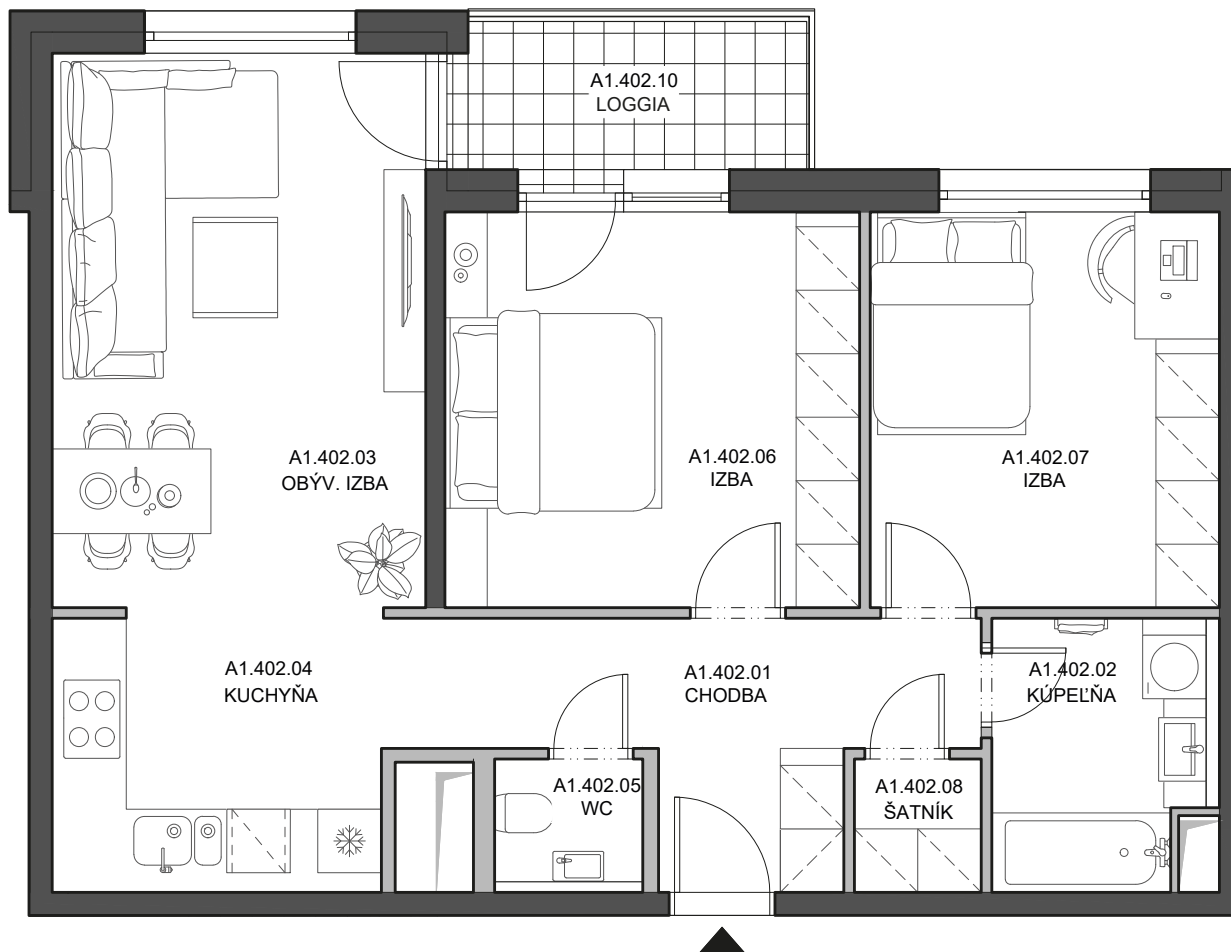

Byt  
Flat

**A1.402**

Budova  
Building

**A1**

Počet izieb  
Rooms

**3+kk**

Podlažie  
Floor

**4**

A1.402.01	Chodba Hall	9,57 m <sup>2</sup>
A1.402.02	Kúpeľňa Bathroom	5,22 m <sup>2</sup>
A1.402.03	Obývacia izba Living room	18,75 m <sup>2</sup>
A1.402.04	Kuchyňa Kitchen	8,19 m <sup>2</sup>
A1.402.05	WC Toilet	1,83 m <sup>2</sup>
A1.402.06	Izba Room	14,76 m <sup>2</sup>
A1.402.07	Izba Room	12,34 m <sup>2</sup>
A1.402.08	Šatník Closet	1,58 m <sup>2</sup>

**Plocha interiéru**  
Interior area **72,24 m<sup>2</sup>**

A1.402.10 **Loggia**  
Lodge **5,12 m<sup>2</sup>**

**Plocha exteriéru**  
Exterior area **5,12 m<sup>2</sup>**

**Celková plocha**  
Total area **77,36 m<sup>2</sup>**

**Plocha interiéru**  
Interior area **72,24 m<sup>2</sup>**

**A1.402.10** **Loggia**  
Lodge **5,12 m<sup>2</sup>**

**Plocha exteriéru**  
Exterior area **5,12 m<sup>2</sup>**

**Celková plocha**  
Total area **77,36 m<sup>2</sup>**