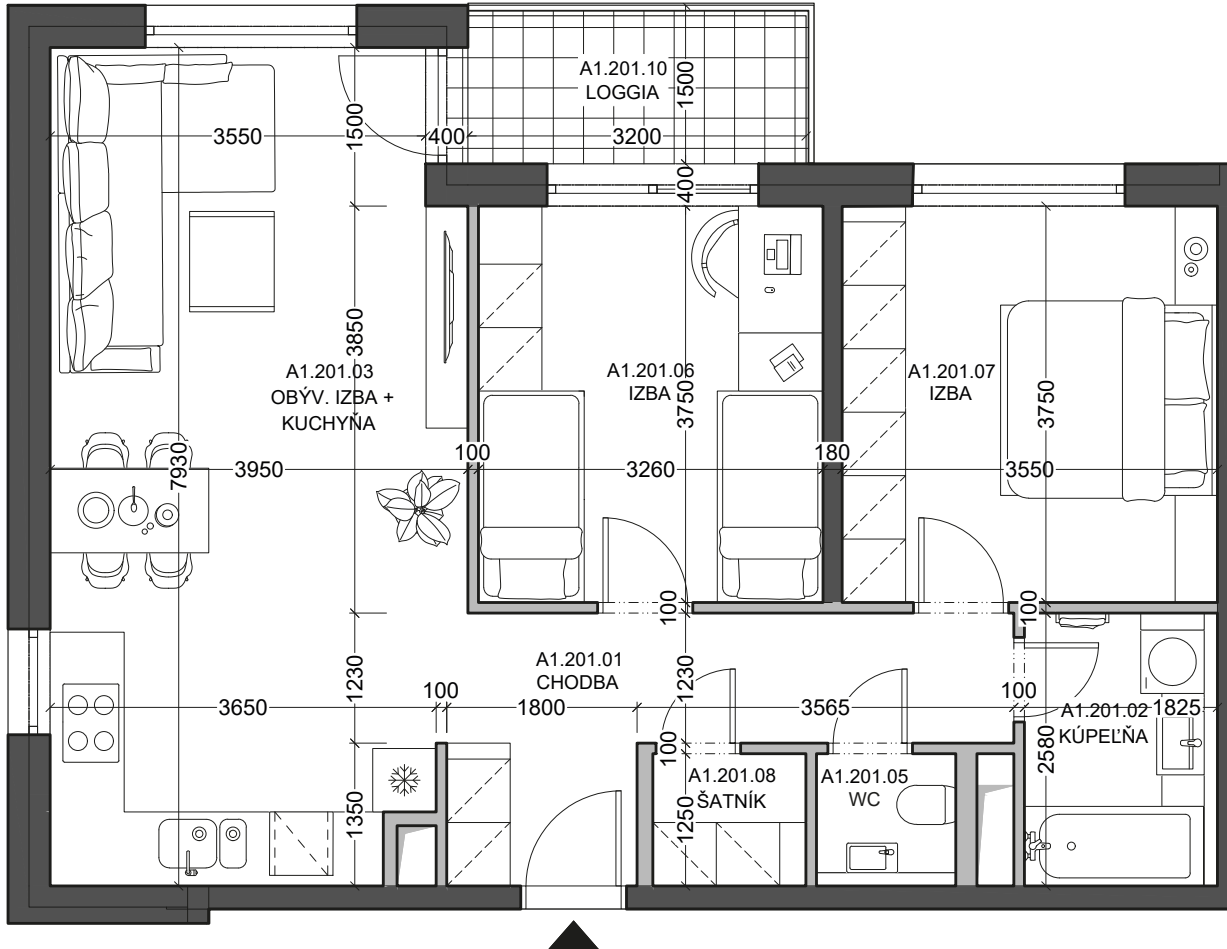

A1.201.01	Chodba Hall	9,14 m ²
A1.201.02	Kúpeľňa Bathroom	4,71 m ²
A1.201.03	Obývacia izba + kuchyňa Living room & Kitchen	29,98 m ²
A1.201.05	WC Toilet	1,72 m ²
A1.201.06	Izba Room	12,22 m ²
A1.201.07	Izba Room	13,31 m ²
A1.201.08	Šatník Closet	1,88 m ²

Plocha interiéru
Interior area **72,96 m²**

A1.201.10 Loggia
Lodge **4,90 m²**

Plocha exteriéru
Exterior area **4,90 m²**

Celková plocha
Total area **77,86 m²**

Byt
Flat

A1.201

Budova
Building

A1

Počet izieb
Rooms

3+kk

Podlažie
Floor

2

A1.201.01	Chodba Hall	9,14 m²
A1.201.02	Kúpeľňa Bathroom	4,71 m²
A1.201.03	Obývacia izba + kuchyňa Living room & Kitchen	29,98 m²
A1.201.05	WC Toilet	1,72 m²
A1.201.06	Izba Room	12,22 m²
A1.201.07	Izba Room	13,31 m²
A1.201.08	Šatník Closet	1,88 m²

Plocha interiéru
Interior area **72,96 m²**

A1.201.10 **Loggia**
Lodge **4,90 m²**

Plocha exteriéru
Exterior area **4,90 m²**

Celková plocha
Total area **77,86 m²**