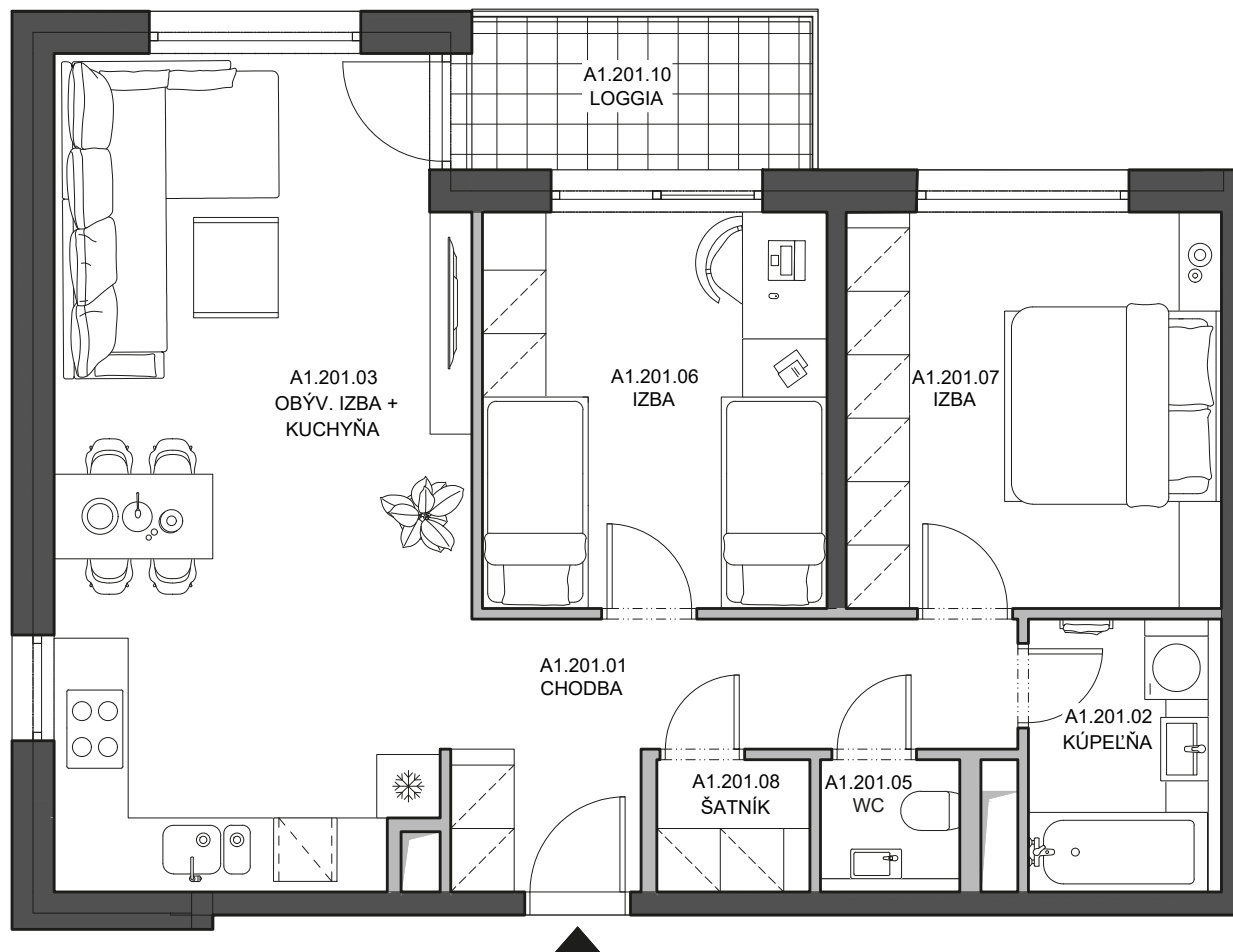

Byt
Flat

A1.201

Budova
Building

A1

Počet izieb
Rooms

3+kk

Podlažie
Floor

2

A1.201.01	Chodba Hall	9,14 m ²
A1.201.02	Kúpeľňa Bathroom	4,71 m ²
A1.201.03	Obývacia izba + kuchyňa Living room & Kitchen	29,98 m ²
A1.201.05	WC Toilet	1,72 m ²
A1.201.06	Izba Room	12,22 m ²
A1.201.07	Izba Room	13,31 m ²
A1.201.08	Šatník Closet	1,88 m ²

Plocha interiéru
Interior area **72,96 m²**

A1.201.10 Loggia
Lodge **4,90 m²**

Plocha exteriéru
Exterior area **4,90 m²**

Celková plocha
Total area **77,86 m²**

Byt
Flat

A1.201

Budova
Building

A1

Plocha interiéru
Interior area **72,96 m²**

A1.201.10 **Loggia**
Lodge **4,90 m²**

Plocha exteriéru
Exterior area **4,90 m²**

Celková plocha
Total area **77,86 m²**