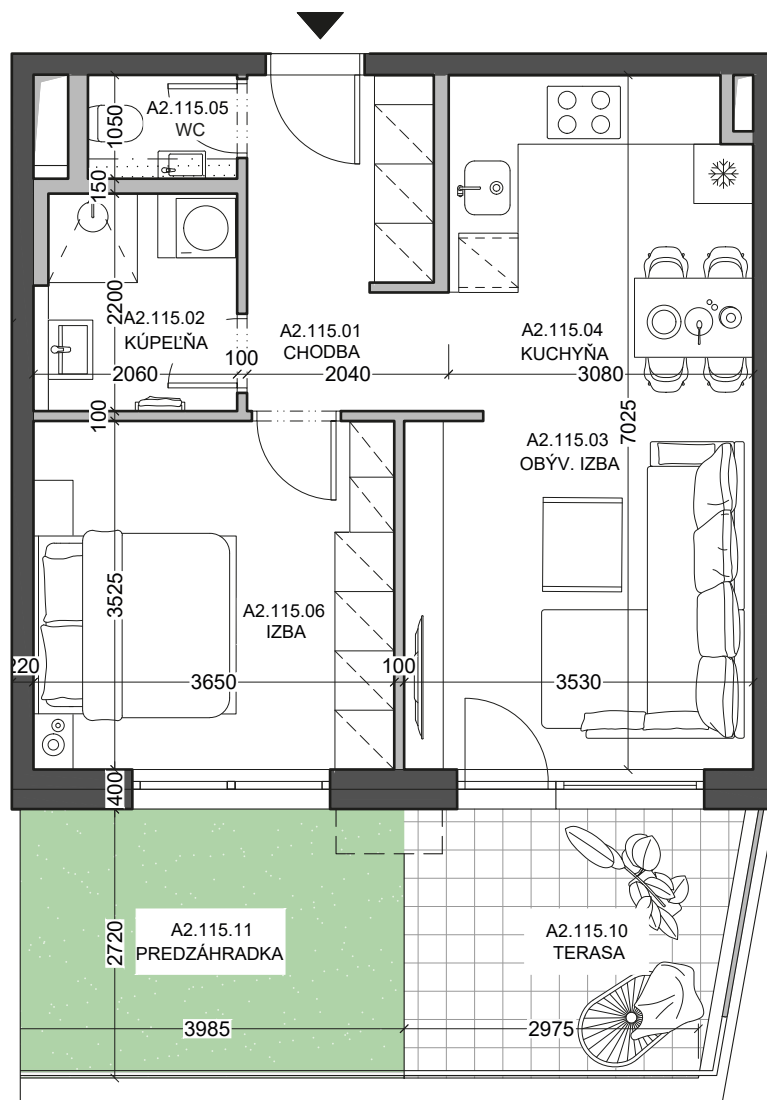

Byt
Flat

A2.115

Budova
Building

A2

Počet izieb
Rooms

2+kk

Podlažie
Floor

1

A2.115.01	Chodba Hall	6,76 m²
A2.115.02	Kúpeľňa Bathroom	4,39 m²
A2.115.03	Obývacia izba Living room	12,71 m²
A2.115.04	Kuchyňa Kitchen	10,38 m²
A2.115.05	WC Toilet	1,59 m²
A2.115.06	Izba Room	12,87 m²
Plocha interiéru Interior area		48,70 m²
A2.115.10	Terasa Terrace	8,96 m²
A2.115.11	Predzáhradka Front garden	10,08 m²
Plocha exteriéru Exterior area		19,04 m²
Celková plocha Total area		67,74 m²