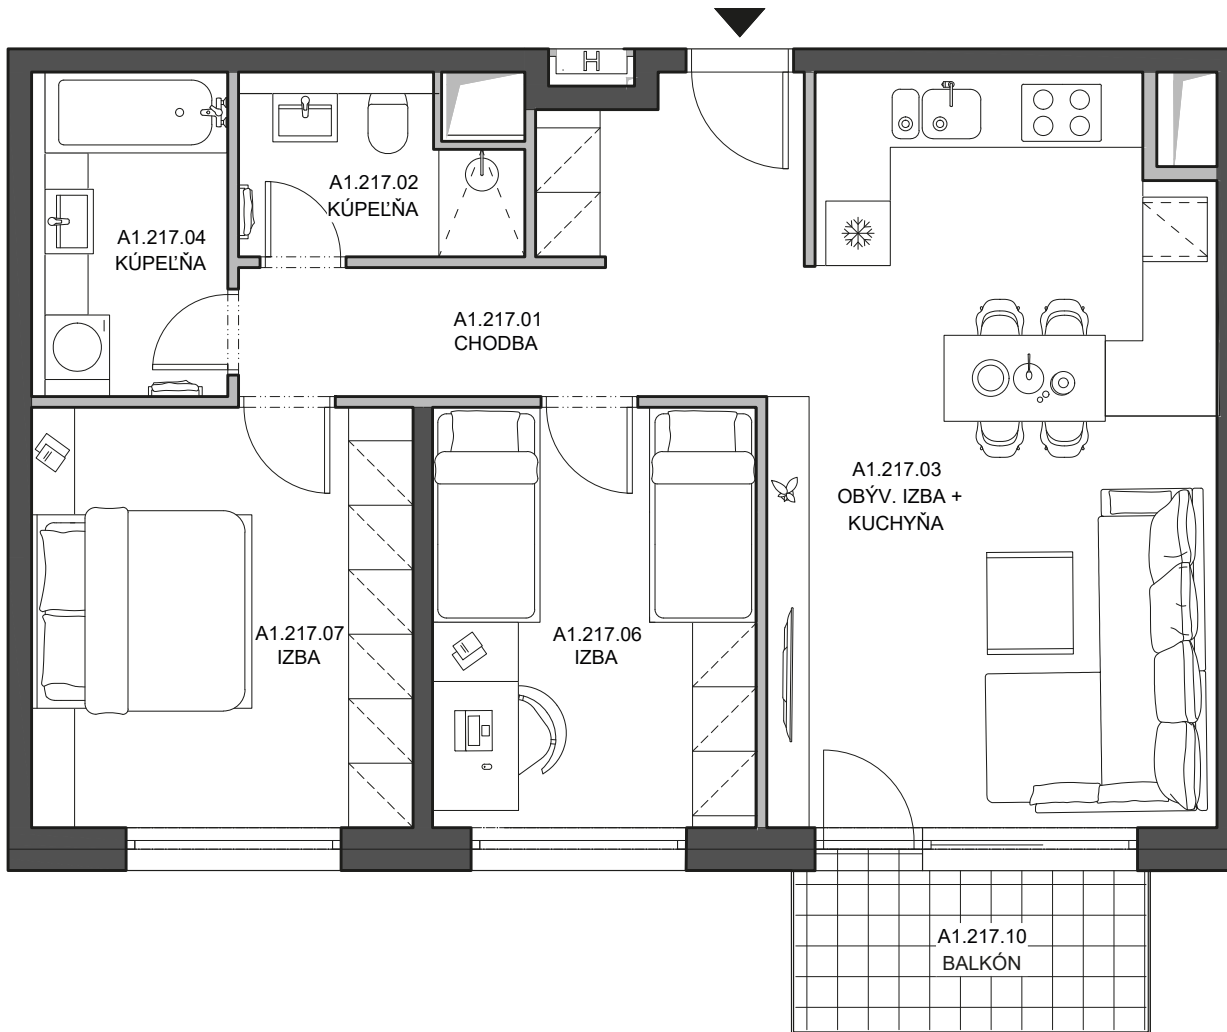

Byt
Flat

A1.217

Budova
Building

A1

Počet izieb
Rooms

3+kk

Podlažie
Floor

2

A1.217.01	Chodba Hall	10,53 m²
A1.217.02	Kúpeľňa Bathroom	4,01 m²
A1.217.03	Obývacia izba + kuchyňa Living room & Kitchen	27,86 m²
A1.217.04	Kúpeľňa Bathroom	5,51 m²
A1.217.06	Izba Room	11,79 m²
A1.217.07	Izba Room	13,88 m²

Plocha interiéru
Interior area **73,58 m²**

A1.217.10 **Balkón**
Balcony **5,02 m²**

Plocha exteriéru
Exterior area **5,02 m²**

Celková plocha
Total area **78,60 m²**

Byt
Flat

A1.217

Budova
Building

A1

Plocha interiéru
Interior area **73,58 m²**

A1.217.10 **Balkón**
Balcony **5,02 m²**

Plocha exteriéru
Exterior area **5,02 m²**

Celková plocha
Total area **78,60 m²**