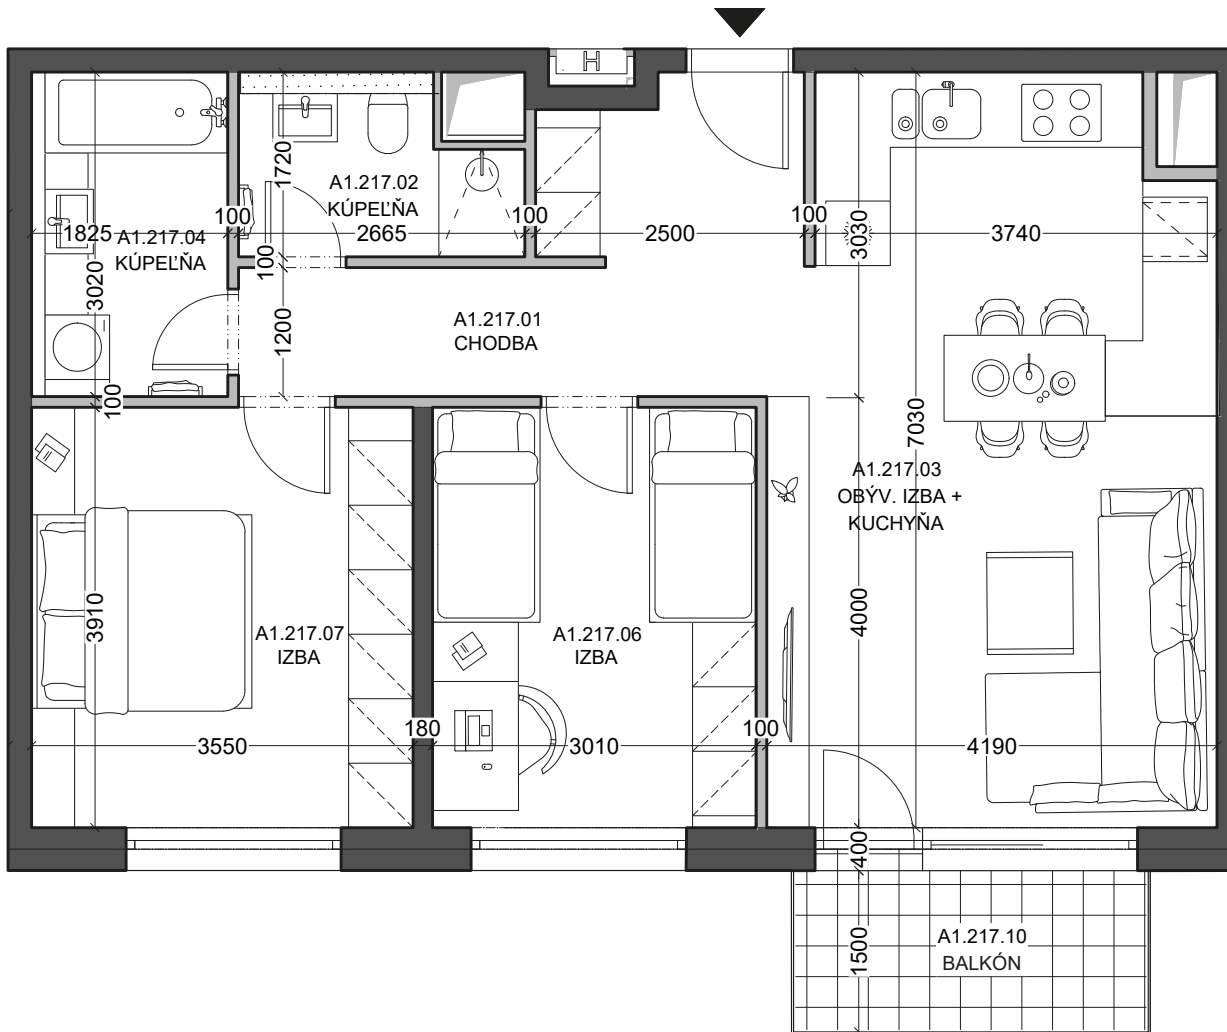

A1.217.01	Chodba Hall	10,53 m²
A1.217.02	Kúpeľňa Bathroom	4,01 m²
A1.217.03	Obývacia izba + kuchyňa Living room & Kitchen	27,86 m²
A1.217.04	Kúpeľňa Bathroom	5,51 m²
A1.217.06	Izba Room	11,79 m²
A1.217.07	Izba Room	13,88 m²

Plocha interiéru
Interior area **73,58 m²**

A1.217.10 **Balkón**
Balcony **5,02 m²**

Plocha exteriéru
Exterior area **5,02 m²**

Celková plocha
Total area **78,60 m²**

Byt
Flat

A1.217

Budova
Building

A1

Počet izieb
Rooms

3+kk

Podlažie
Floor

2

A1.217.01	Chodba Hall	10,53 m²
A1.217.02	Kúpeľňa Bathroom	4,01 m²
A1.217.03	Obyvacia izba + kuchyňa Living room & Kitchen	27,86 m²
A1.217.04	Kúpeľňa Bathroom	5,51 m²
A1.217.06	Izba Room	11,79 m²
A1.217.07	Izba Room	13,88 m²

Plocha interiéru
Interior area **73,58 m²**

A1.217.10 **Balkón**
Balcony **5,02 m²**

Plocha exteriéru
Exterior area **5,02 m²**

Celková plocha
Total area **78,60 m²**