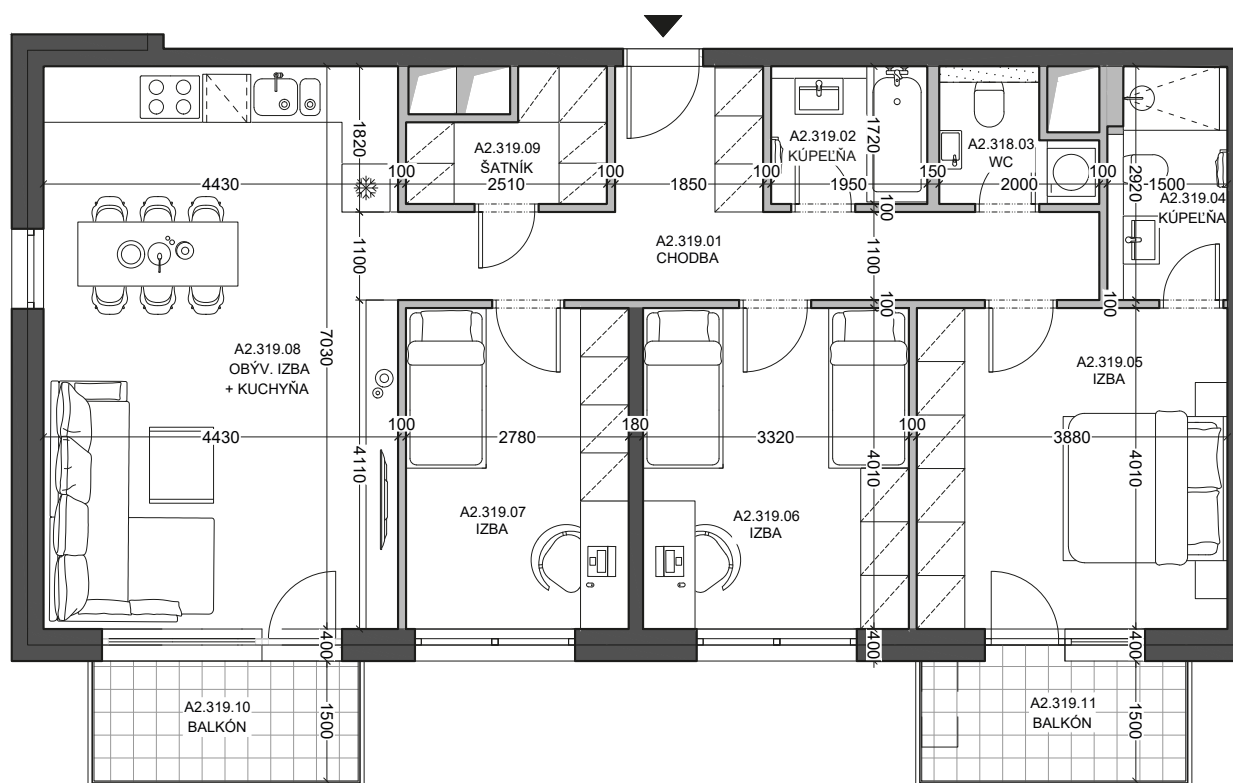

A2.319.01	Chodba Hall	13,38 m²
A2.319.02	Kúpeľňa Bathroom	3,35 m²
A2.319.03	WC Toilet	2,75 m²
A2.319.04	Kúpeľňa Bathroom	4,23 m²
A2.319.05	Izba Room	15,75 m²
A2.319.06	Izba Room	13,31 m²
A2.319.07	Izba Room	11,16 m²
A2.319.08	Obývacia izba + kuchyňa Living room & Kitchen	31,26 m²
A2.319.09	Šatník Closet	3,41 m²

Plocha interiéru
Interior area **98,60 m²**

A2.319.10 **Balkón**
Balcony **5,15 m²**

A2.319.11 **Balkón**
Balcony **5,15 m²**

Plocha exteriéru
Exterior area **10,30 m²**

Celková plocha
Total area **108,90 m²**