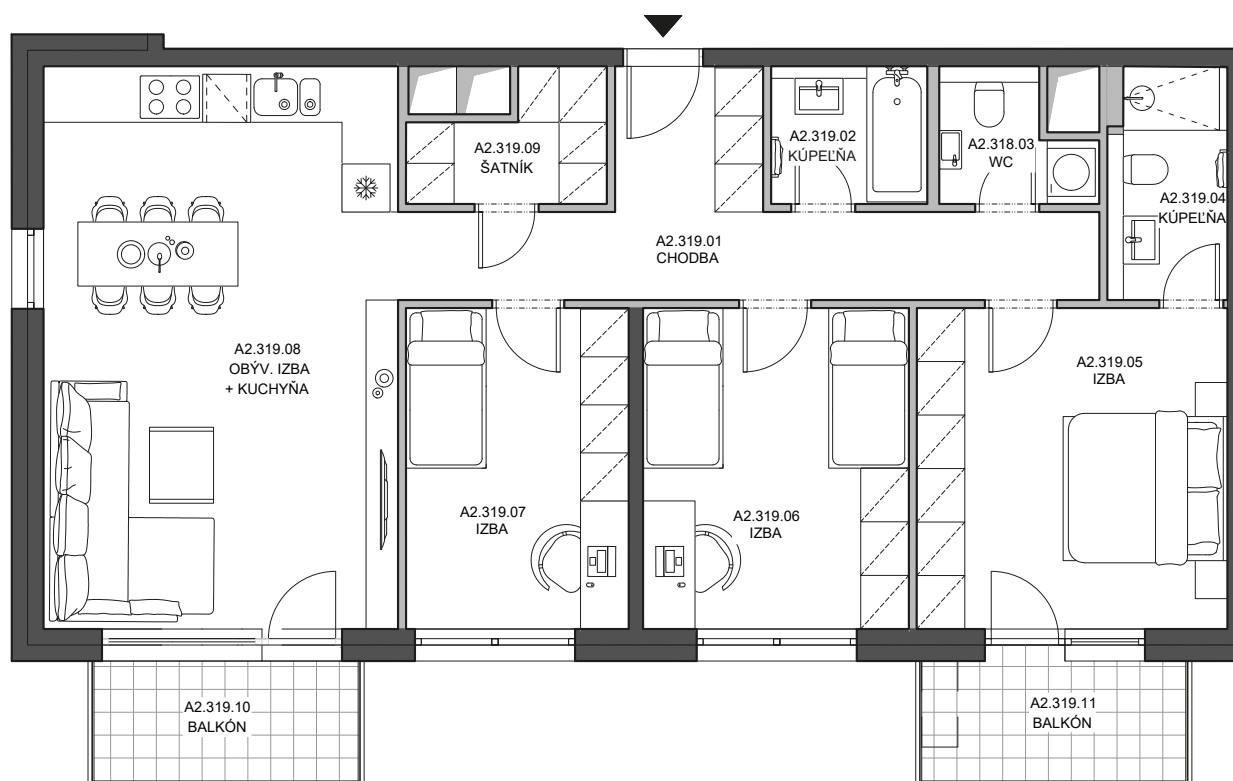

Byt
Flat

A2.319

Budova
Building

A2

Počet izieb
Rooms

4+kk

Podlažie
Floor

3

A2.319.01	Chodba Hall	13,38 m²
A2.319.02	Kúpeľňa Bathroom	3,35 m²
A2.319.03	WC Toilet	2,75 m²
A2.319.04	Kúpeľňa Bathroom	4,23 m²
A2.319.05	Izba Room	15,75 m²
A2.319.06	Izba Room	13,31 m²
A2.319.07	Izba Room	11,16 m²
A2.319.08	Obývacia izba + kuchyňa Living room & Kitchen	31,26 m²
A2.319.09	Šatník Closet	3,41 m²

Plocha interiéru
Interior area **98,60 m²**

A2.319.10 **Balkón**
Balcony **5,15 m²**

A2.319.11 **Balkón**
Balcony **5,15 m²**

Plocha exteriéru
Exterior area **10,30 m²**

Celková plocha
Total area **108,90 m²**