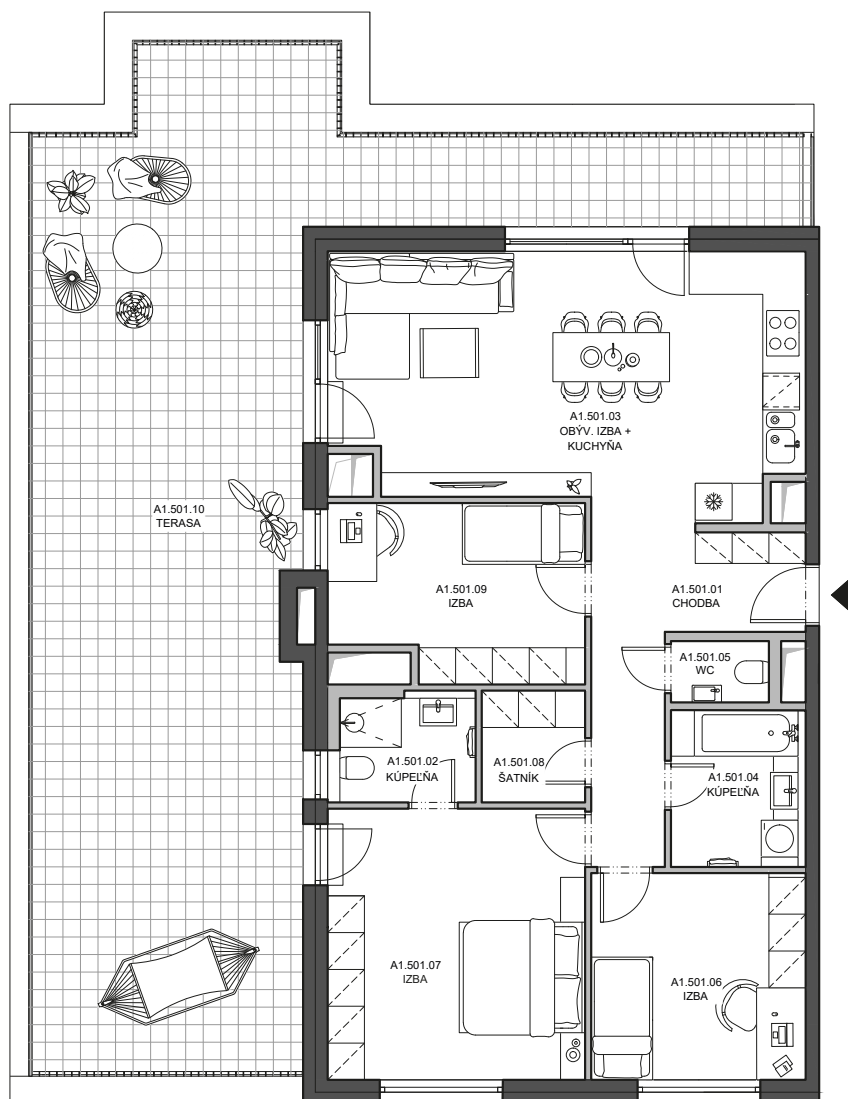

**Byt**  
Flat

**A1.501**

**Budova**  
Building

**A1**

**Počet izieb**  
Rooms

**4+kk**

**Podlažie**  
Floor

**5**

<b>A1.501.01</b>	<b>Chodba</b> Hall	<b>10,77 m<sup>2</sup></b>
<b>A1.501.02</b>	<b>Kúpeľňa</b> Bathroom	<b>4,11 m<sup>2</sup></b>
<b>A1.501.03</b>	<b>Obývacia izba + kuchyňa</b> Living room & Kitchen	<b>31,50 m<sup>2</sup></b>
<b>A1.501.04</b>	<b>Kúpeľňa</b> Bathroom	<b>5,61 m<sup>2</sup></b>
<b>A1.501.05</b>	<b>WC</b> Toilet	<b>1,67 m<sup>2</sup></b>
<b>A1.501.06</b>	<b>Izba</b> Room	<b>11,78 m<sup>2</sup></b>
<b>A1.501.07</b>	<b>Izba</b> Room	<b>18,61 m<sup>2</sup></b>
<b>A1.501.08</b>	<b>Šatník</b> Closet	<b>3,07 m<sup>2</sup></b>
<b>A1.501.09</b>	<b>Izba</b> Room	<b>11,44 m<sup>2</sup></b>

**Plocha interiéru**  
Interior area **98,56 m<sup>2</sup>**

**A1.501.10** **Terasa**  
Terrace **86,60 m<sup>2</sup>**

**Plocha exteriéru**  
Exterior area **86,60 m<sup>2</sup>**

**Celková plocha**  
Total area **185,16 m<sup>2</sup>**