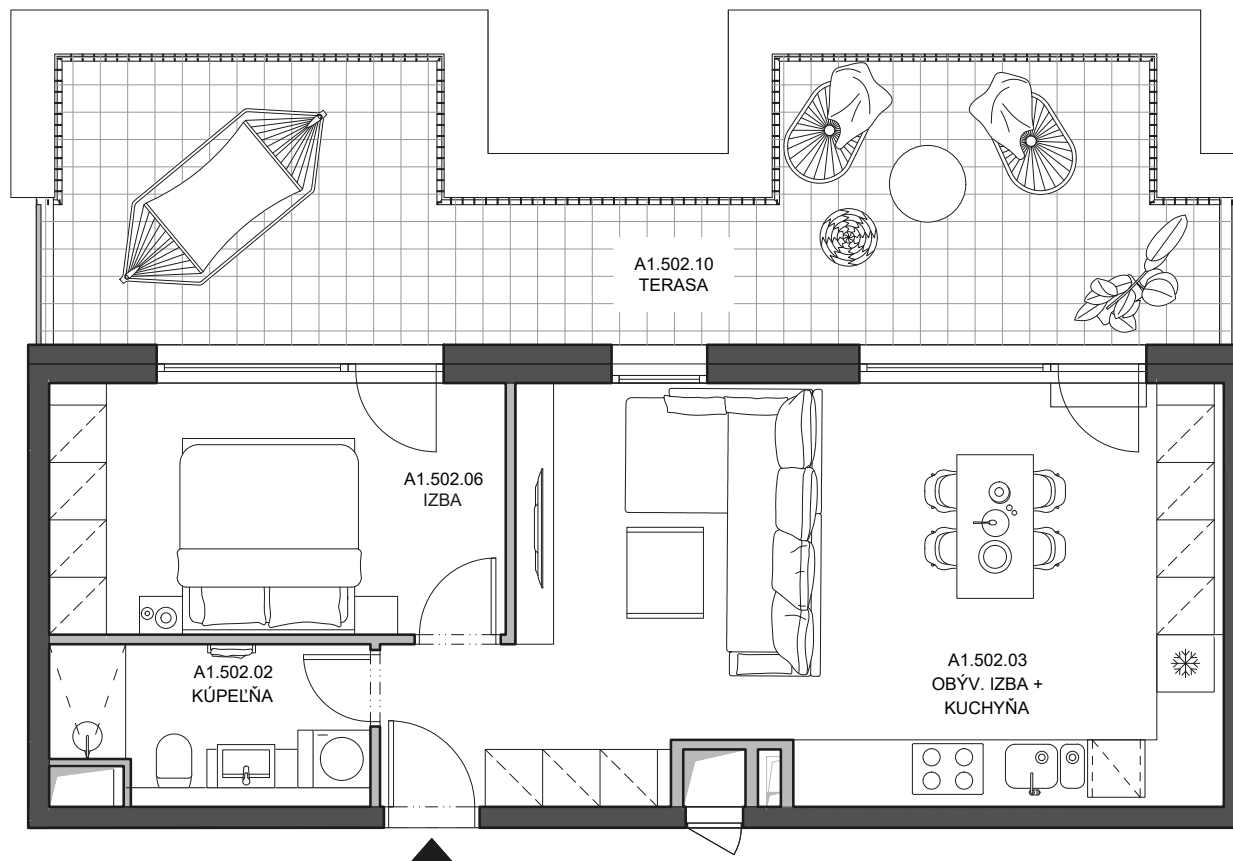

Byt
Flat

A1.502

Budova
Building

A1

Počet izieb
Rooms

2+kk

Podlažie
Floor

5

A1.502.02 Kúpeľňa
Bathroom **5,31 m²**

A1.502.03 Obývacia izba+kuchyňa
Living room & Kitchen **34,36 m²**

A1.502.06 Izba
Room **12,56 m²**

Plocha interiéru
Interior area **52,23 m²**

A1.502.10 Terasa
Terrace **31,31 m²**

Plocha exteriéru
Exterior area **31,31 m²**

Celková plocha
Total area **83,54 m²**

Byt
Flat

A1.502

Budova
Building

A1

Počet izieb
Rooms

2+kk

Plocha exteriéru
Exterior area **31,31 m²**

Celková plocha
Total area **83,54 m²**