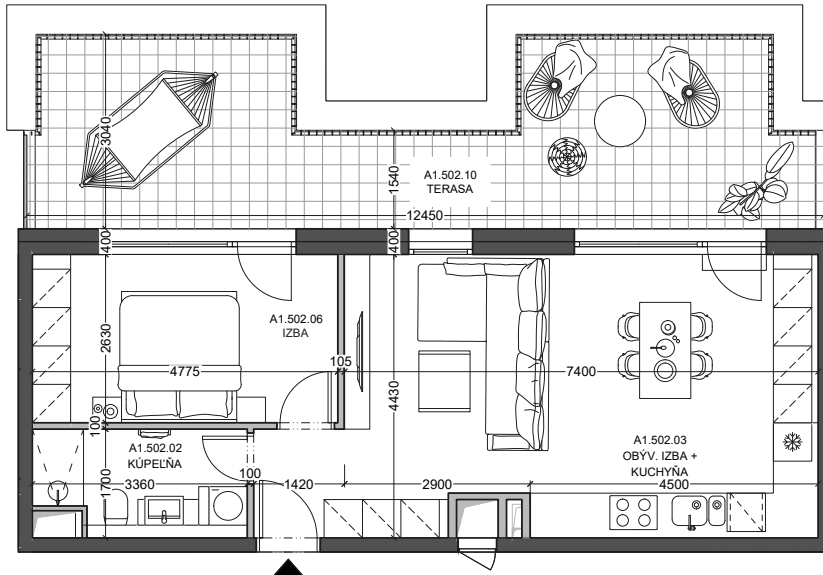

A1.502.02 Kúpeľňa
Bathroom **5,31 m²**

A1.502.03 Obývacia izba+kuchyňa
Living room & Kitchen **34,36 m²**

A1.502.06 Izba
Room **12,56 m²**

Plocha interiéru
Interior area **52,23 m²**

A1.502.10 Terasa
Terrace **31,31 m²**

Plocha exteriéru
Exterior area **31,31 m²**

Celková plocha
Total area **83,54 m²**

Byt
Flat

A1.502

Budova
Building

A1

Počet izieb
Rooms

2+kk

Podlažie
Floor

5

A1.502.02 Kúpeľňa
Bathroom **5,31 m²**

A1.502.03 Obývacia izba+kuchyňa
Living room & Kitchen **34,36 m²**

A1.502.06 Izba
Room **12,56 m²**

Plocha interiéru
Interior area **52,23 m²**

A1.502.10 Terasa
Terrace **31,31 m²**

Plocha exteriéru
Exterior area **31,31 m²**

Celková plocha
Total area **83,54 m²**